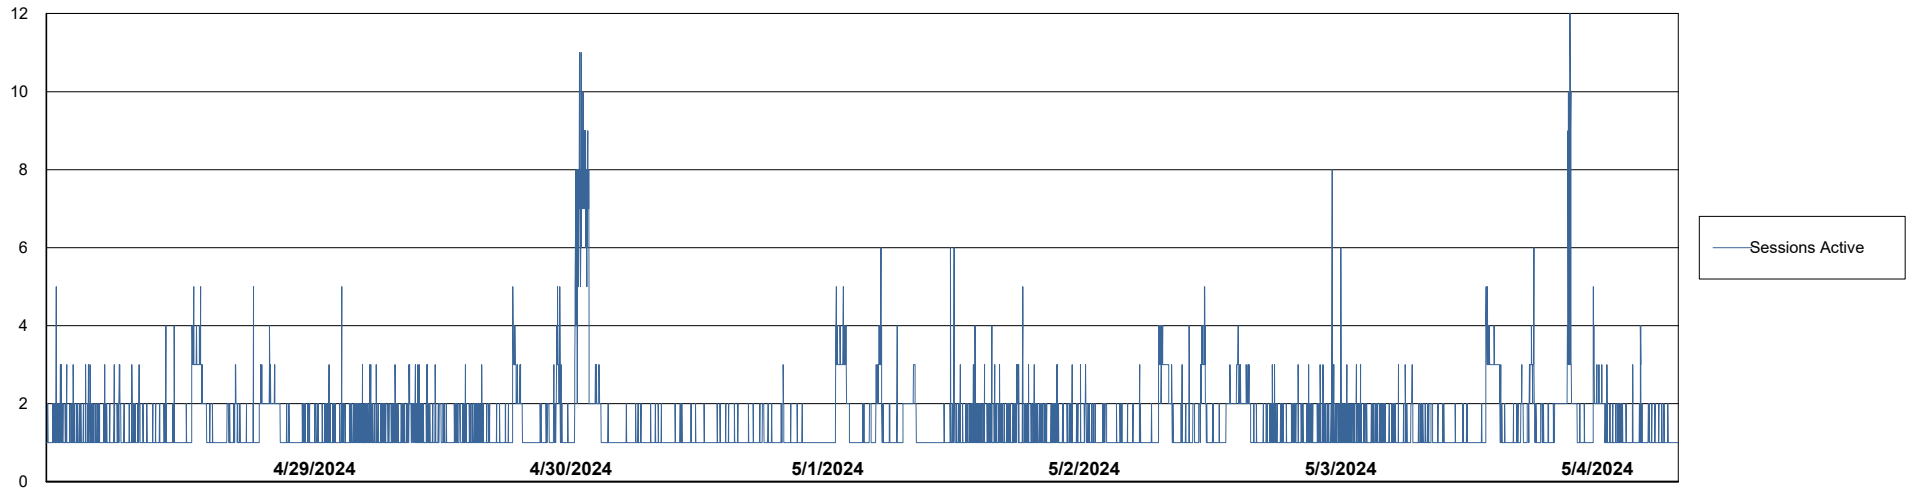

Database Performance ELJ_PRD_FRASEQXPRDDB01_ABS1