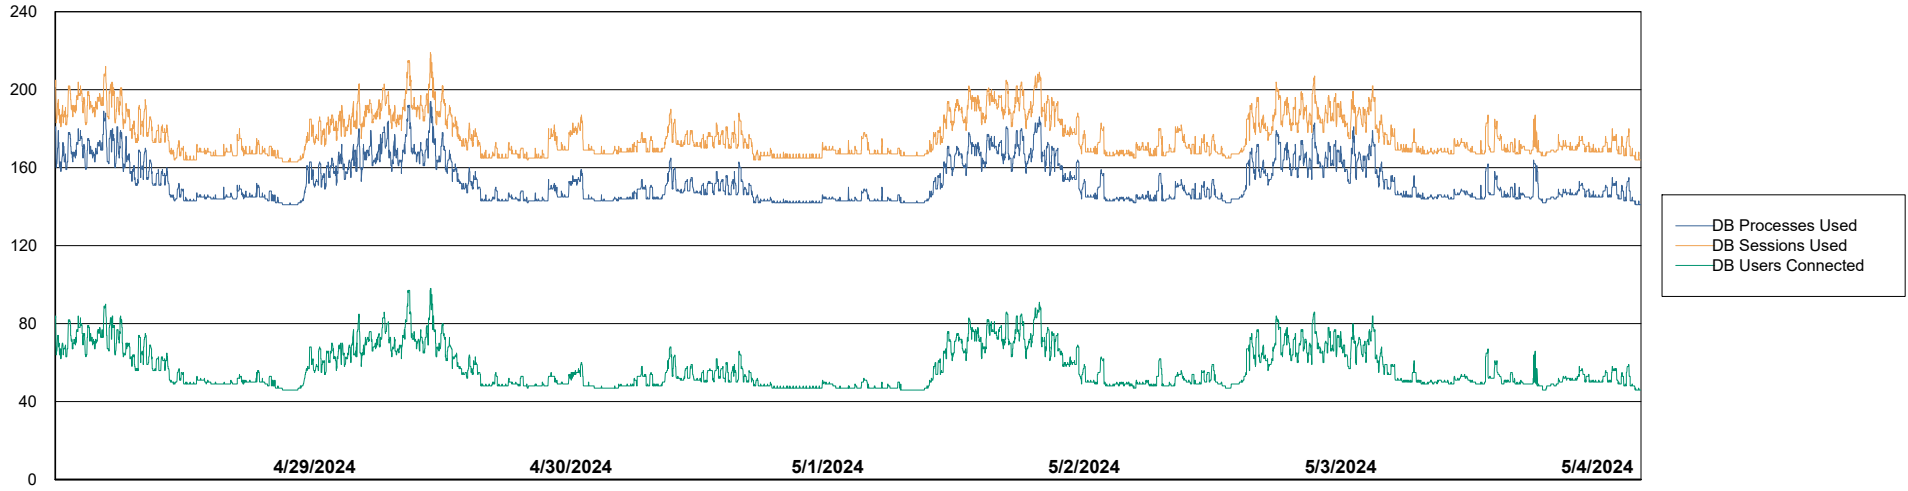

Database Performance ELJ_PRD_FRASEQXPRDDB01_ABS1