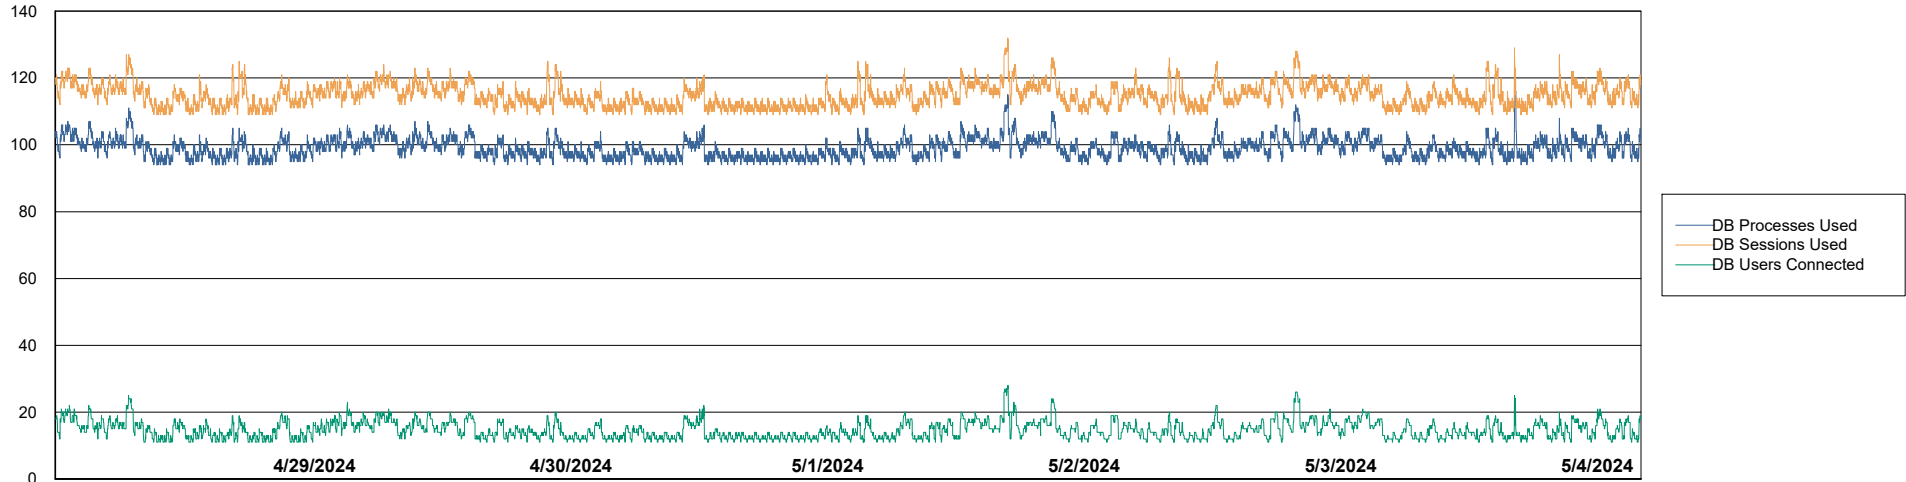

Database Performance ELI_PRD_FRASEQXPRDDB04-BI_ABS1