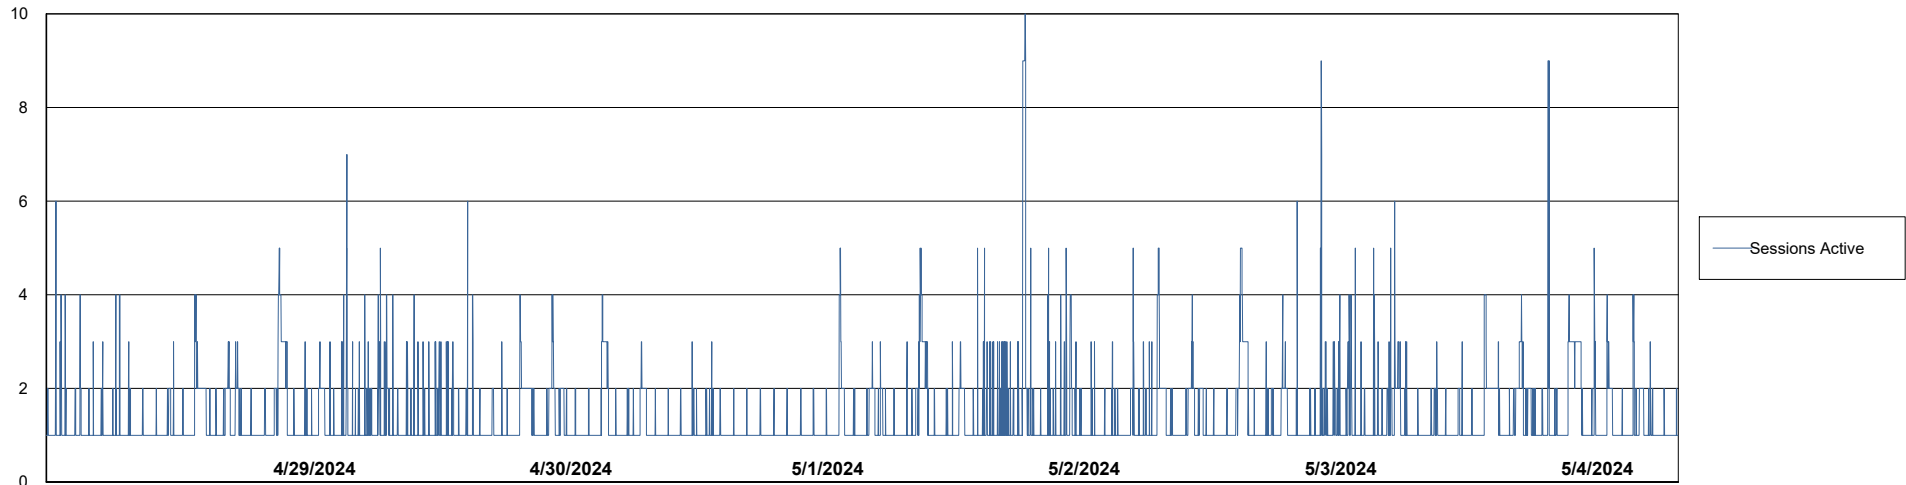

Database Performance ELI_PRD_FRASEQXPRDDB04-BI_ABS1