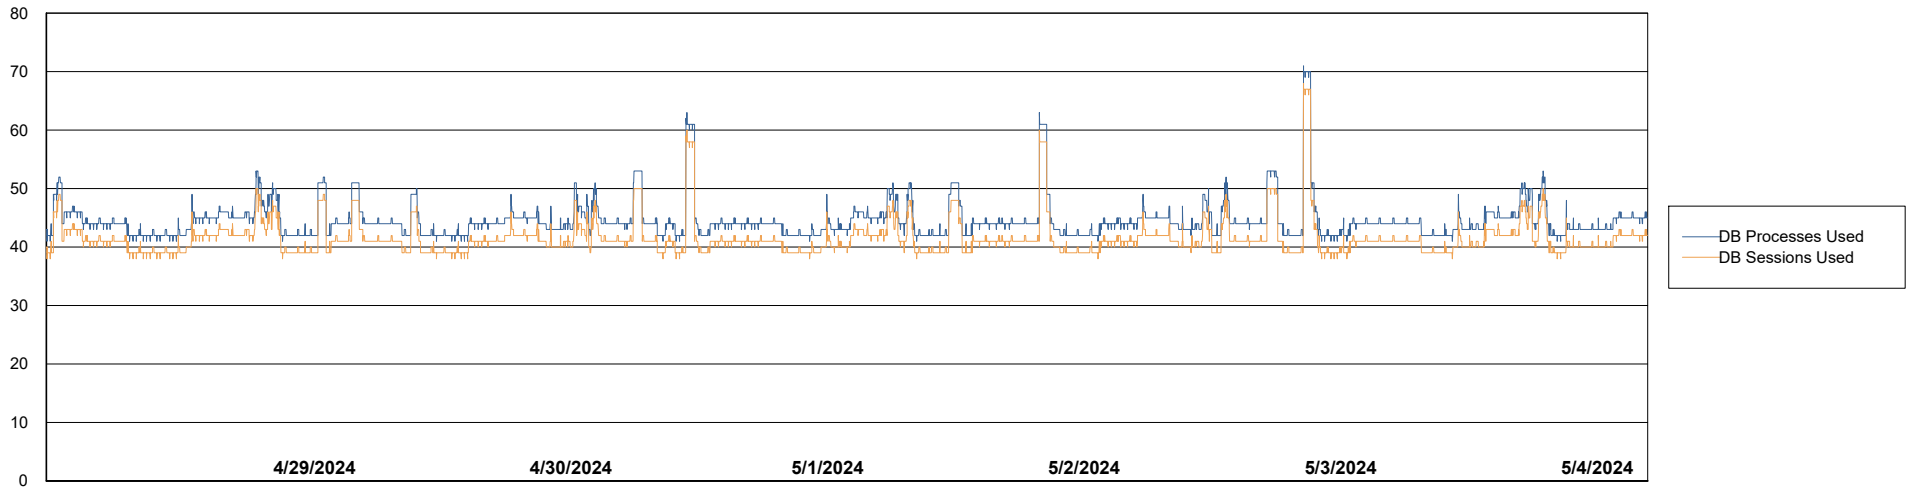

Database Performance DFD_PRD_S-S-ABSBI-V_ABS1

DB Processes Max 500