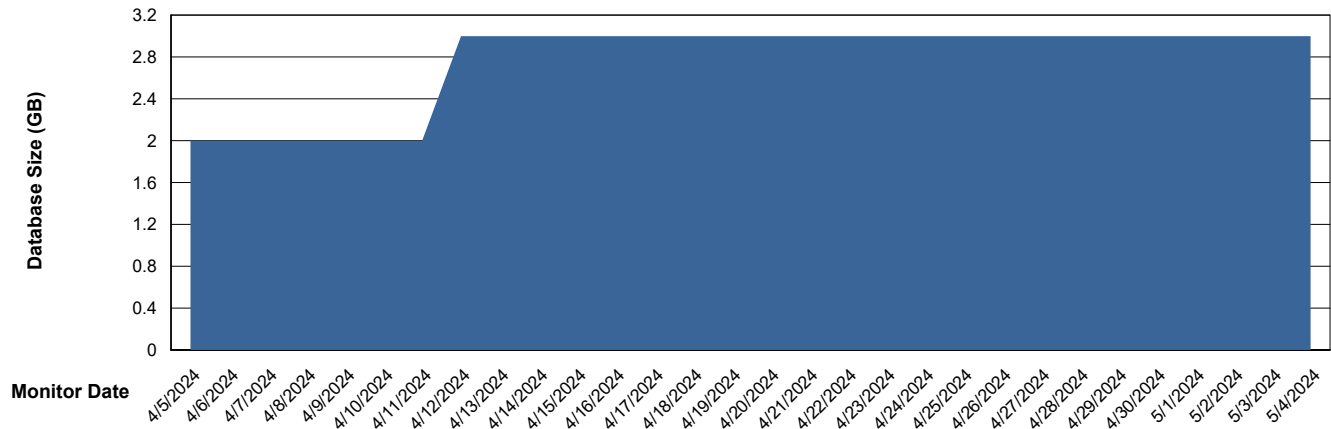

DATABASE SIZE DFD_PRD_S-S-ORACLE01-F_ABS1

Database growth over last month