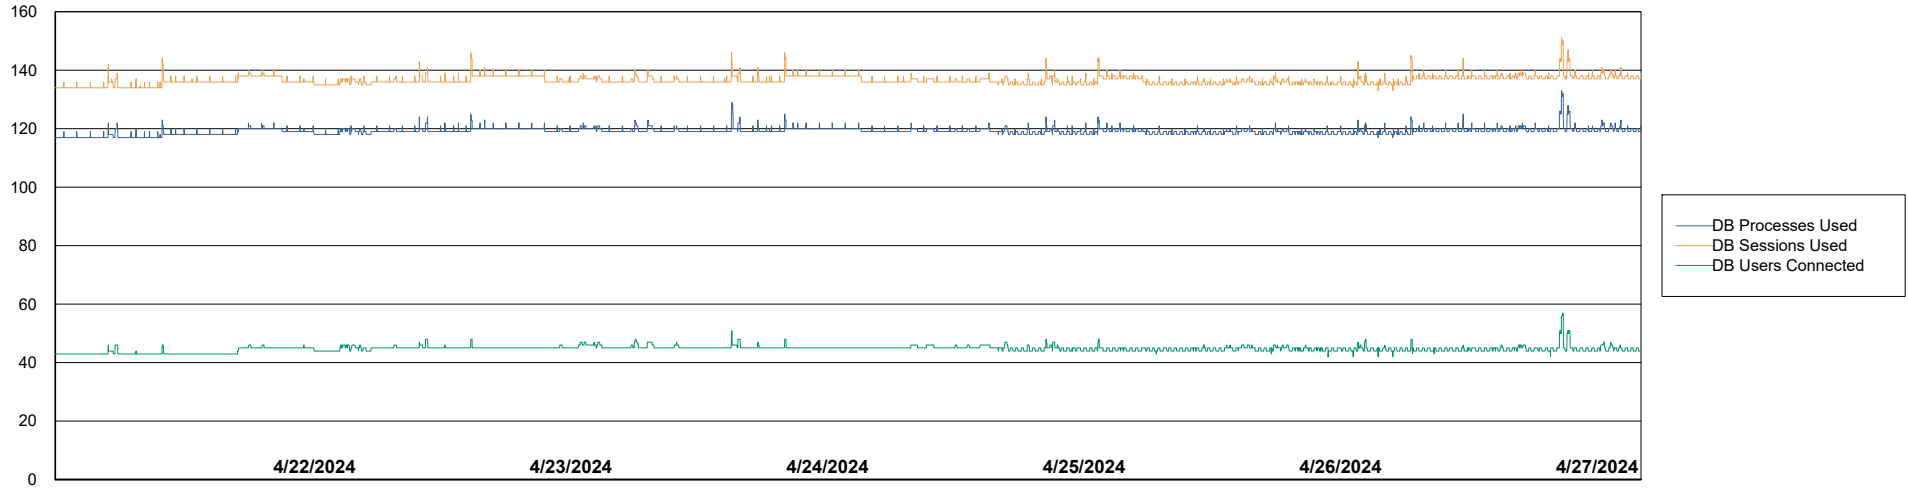

Database Performance XMX_PROD_ABSDB01_PRDB_ABS1