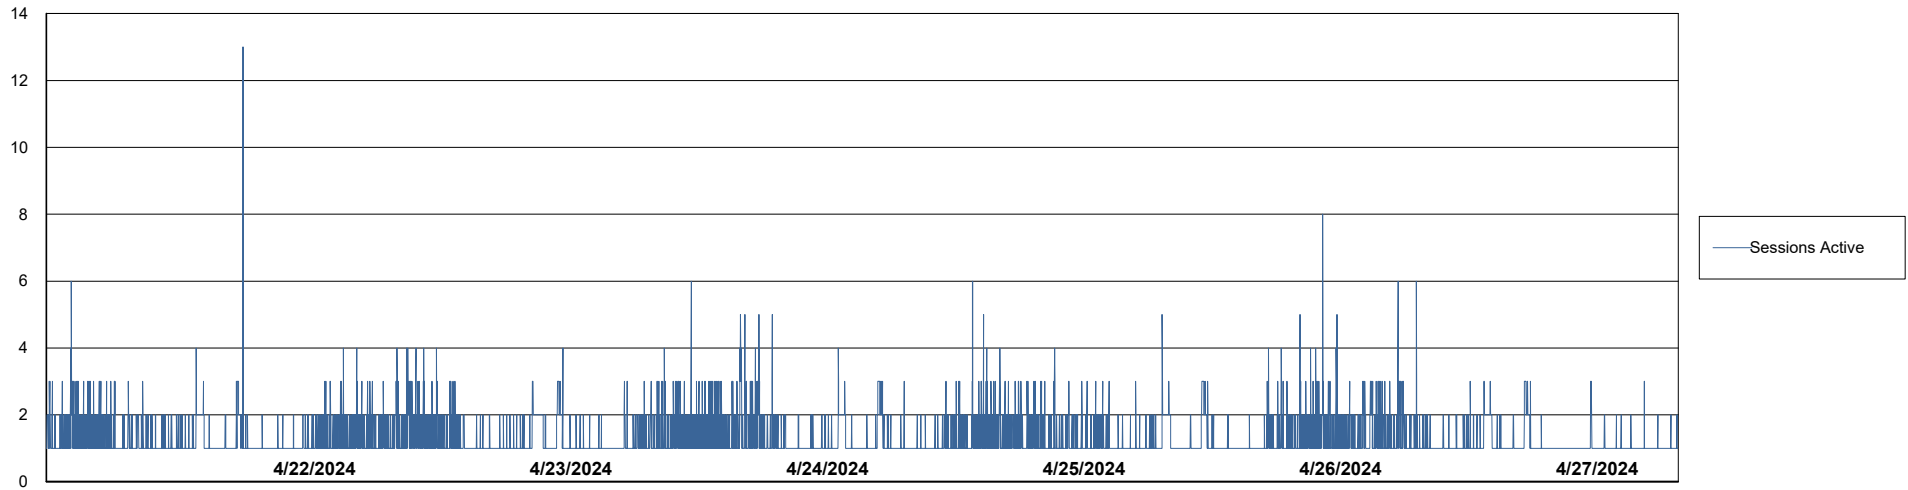

Weekly SLA Customer Report

Customer VEN_Production
Database ID 35

Harddisk Usage VEN_PRD_VENABS06_DB

	Free disk space on C: (%)	Total disk space on C: (Gb)	Used disk space on C: (Gb)	Free disk space on D: (%)	Total disk space on D: (Gb)	Used disk space on D: (Gb)	Free disk space on E: (%)	Total disk space on E: (Gb)	Used disk space on E: (Gb)
4/27/2024	41	102	60	22	821	640	27	400	293
4/26/2024	40	102	61	22	821	640	30	400	282
4/25/2024	40	102	61	22	821	640	29	400	283
4/24/2024	41	102	61	22	821	640	30	400	281
4/23/2024	42	102	59	22	821	640	30	400	280
4/22/2024	42	102	59	22	821	640	28	400	287
4/21/2024	42	102	59	22	821	640	28	400	289

Harddisk Usage VEN_PRD_VENABS07_SB-DB

	Free disk space on C: (%)	Total disk space on C: (Gb)	Used disk space on C: (Gb)	Free disk space on D: (%)	Total disk space on D: (Gb)	Used disk space on D: (Gb)	Free disk space on E: (%)	Total disk space on E: (Gb)	Used disk space on E: (Gb)
4/27/2024	33	102	68	17	1,000	830	87	400	54
4/26/2024	33	102	69	17	1,000	830	86	400	55
4/25/2024	33	102	69	17	1,000	830	86	400	56
4/24/2024	33	102	68	17	1,000	830	86	400	54
4/23/2024	34	102	67	17	1,000	830	87	400	53
4/22/2024	34	102	67	17	1,000	830	87	400	51
4/21/2024	34	102	67	17	1,000	830	88	400	50

Weekly SLA Customer Report

Customer VEN_Production
Database ID 35

Database Performance VENDB_Production_ABS1

Weekly SLA Customer Report

Customer VEN_Production
Database ID 35

Database Performance VENDB_Standby_ABS1_SB