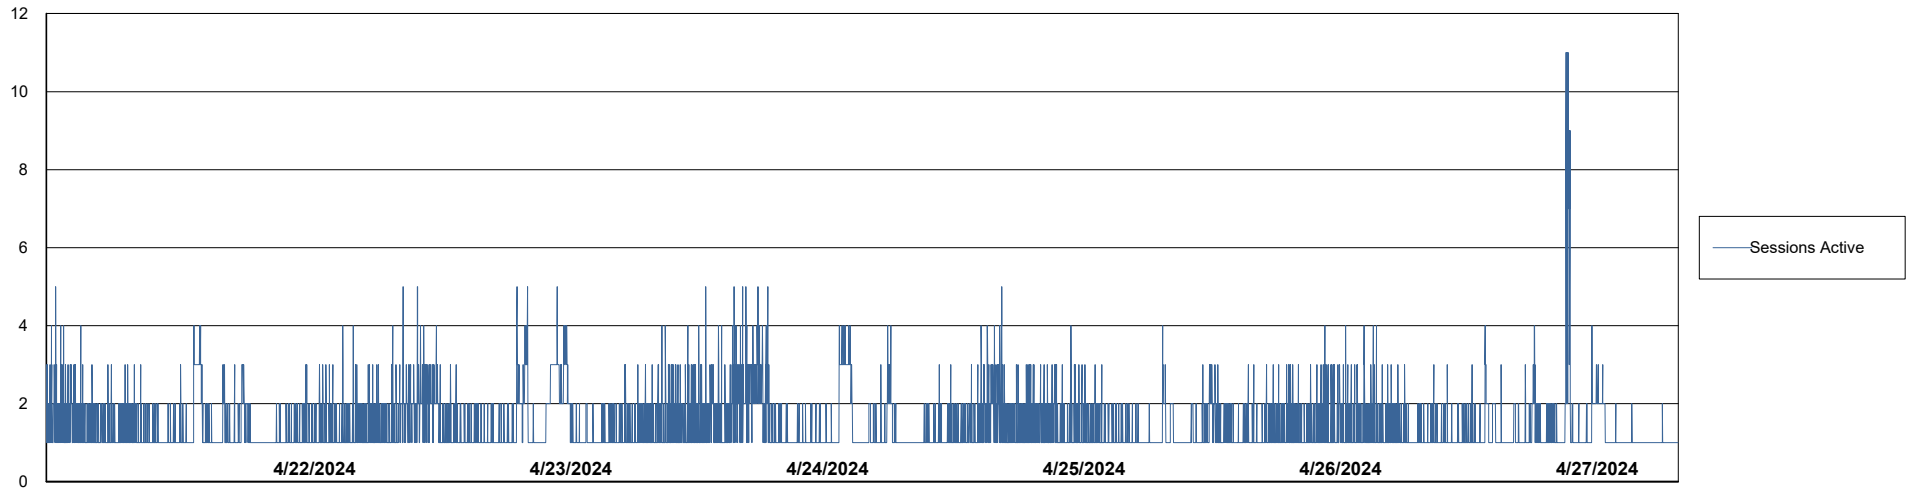

Harddisk Usage RFL_PRD_ABS02_STB

	Free disk space on C: (%)	Total disk space on C: (Gb)	Used disk space on C: (Gb)	Free disk space on D: (%)	Total disk space on D: (Gb)	Used disk space on D: (Gb)	Free disk space on E: (%)	Total disk space on E: (Gb)	Used disk space on E: (Gb)	Free disk space on F: (%)
4/27/2024	75	499	126	69	600	183	33	600	399	87
4/26/2024	75	499	125	69	600	183	33	600	399	85
4/25/2024	75	499	125	69	600	183	35	600	392	85
4/24/2024	75	499	125	69	600	183	35	600	387	85
4/23/2024	75	499	125	69	600	183	35	600	387	86
4/22/2024	75	499	125	69	600	183	35	600	387	86
4/21/2024	75	499	125	69	600	183	35	600	387	87

Weekly SLA Customer Report

Customer RFL_Production
Database ID 36

Database Performance RFL_PRD_ABS01_DB

Weekly SLA Customer Report

Customer RFL_Production
Database ID 36

Database Performance RFL_PRD_ABS02_STB_DB