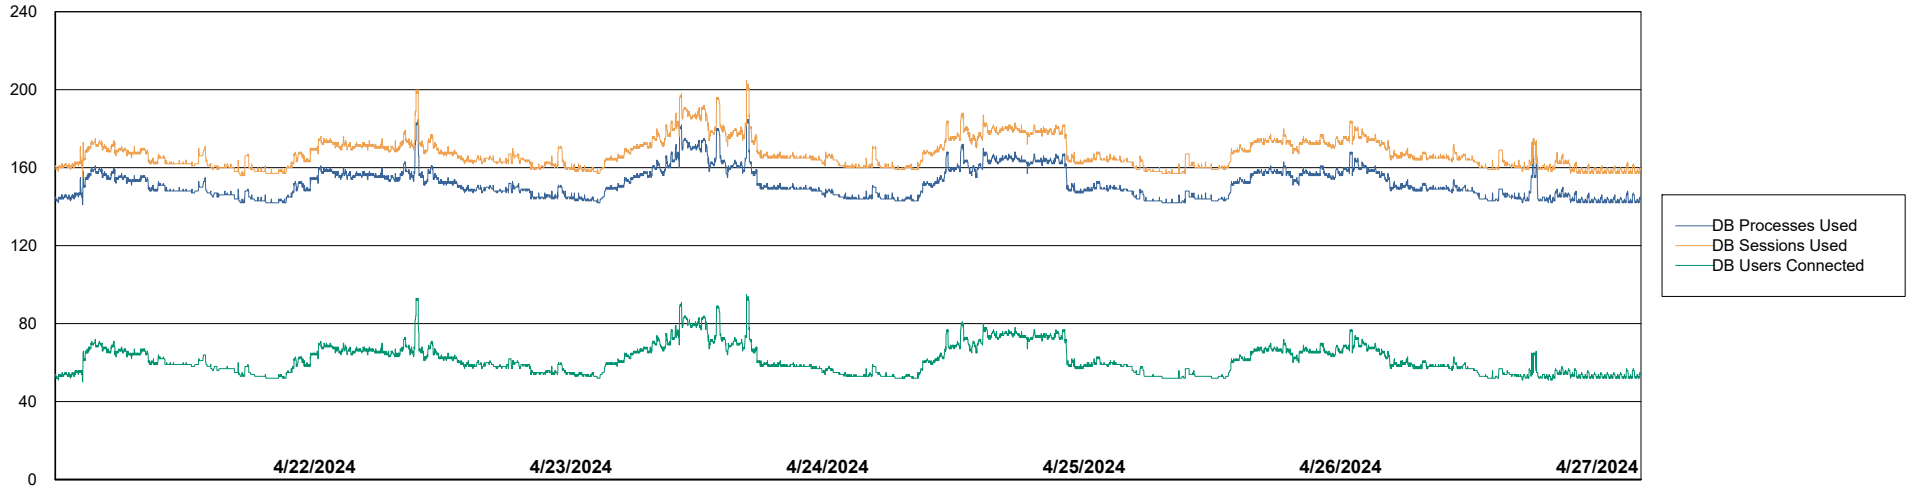

Harddisk Usage RFL_PRD_ABS02_STB

	Free disk space on C: (%)	Total disk space on C: (Gb)	Used disk space on C: (Gb)	Free disk space on D: (%)	Total disk space on D: (Gb)	Used disk space on D: (Gb)	Free disk space on E: (%)	Total disk space on E: (Gb)	Used disk space on E: (Gb)	Free disk space on F: (%)
4/27/2024	75	499	126	69	600	183	33	600	399	87
4/26/2024	75	499	125	69	600	183	33	600	399	85
4/25/2024	75	499	125	69	600	183	35	600	392	85
4/24/2024	75	499	125	69	600	183	35	600	387	85
4/23/2024	75	499	125	69	600	183	35	600	387	86
4/22/2024	75	499	125	69	600	183	35	600	387	86
4/21/2024	75	499	125	69	600	183	35	600	387	87

Weekly SLA Customer Report

Customer RFL_Production
Database ID 36

Database Performance RFL_PRD_ABS01_DB

Weekly SLA Customer Report

Customer RFL_Production
Database ID 36

Database Performance RFL_PRD_ABS02_STB_DB