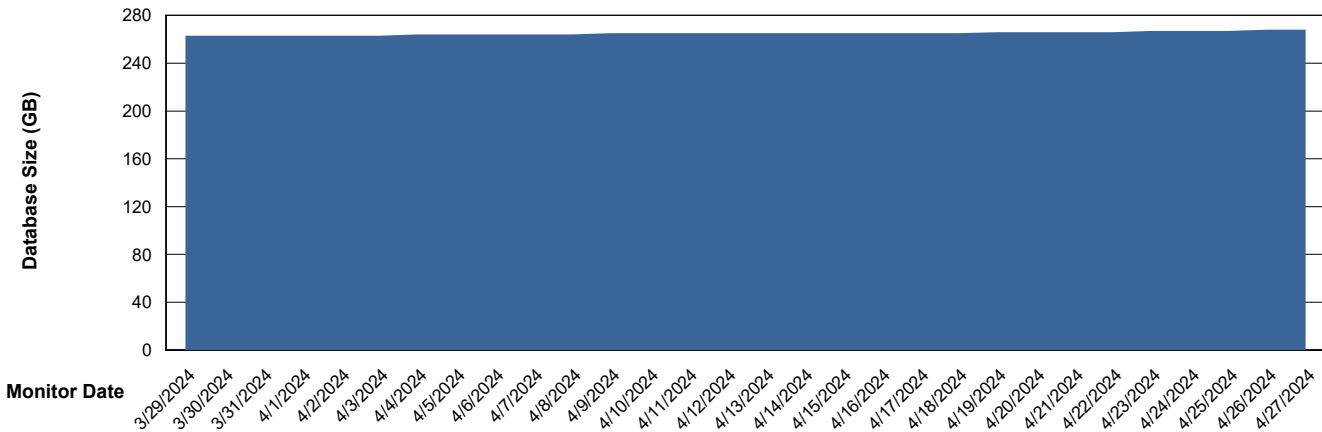

DB Processes Max 1,000

Weekly SLA Customer Report

Customer RFL_Production
 Database ID 36

DATABASE SIZE RFL_PRD_ABS01_DB

Database growth over last month

Database Tablespace RFL_PRD_ABS01_DB

Date	Tablespace Name	Filesize (Gb)	Usedsize (Gb)	Percentage free
4/27/2024	ABSDATA	93	78	17
	INDX	224	179	20
4/26/2024	ABSDATA	93	78	17
	INDX	224	178	20
4/25/2024	ABSDATA	93	77	17
	INDX	224	178	20
4/24/2024	ABSDATA	93	77	17
	INDX	212	178	16
4/23/2024	ABSDATA	93	77	17
	INDX	212	178	16
4/22/2024	ABSDATA	93	77	17
	INDX	212	177	16
4/21/2024	ABSDATA	93	77	17
	INDX	212	177	16