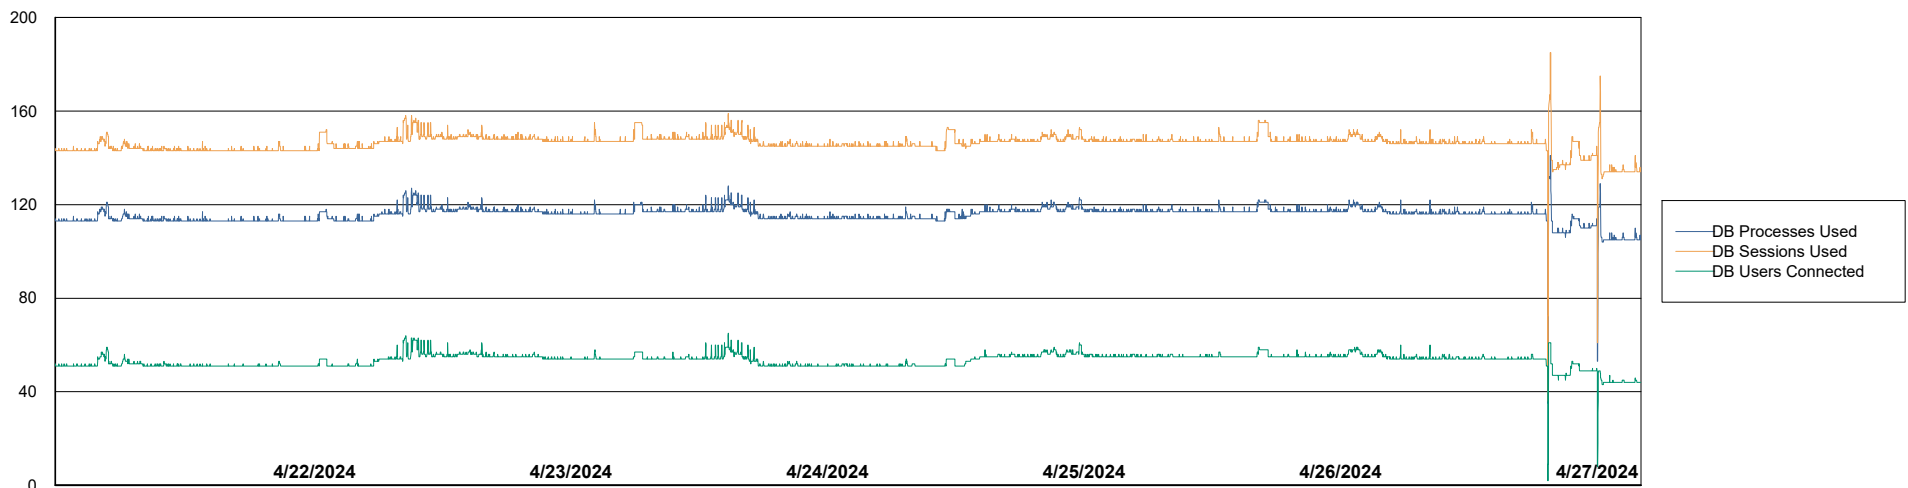

Weekly SLA Customer Report

Customer PCO_Production (Bronze)
 Database ID 44

Harddisk Usage PCO_PRD_PARIS-ABS1

	Free disk space on C: (%)	Total disk space on C: (Gb)	Used disk space on C: (Gb)	Free disk space on D: (%)	Total disk space on D: (Gb)	Used disk space on D: (Gb)
4/27/2024	50	180	91	28	1,225	886
4/26/2024	50	180	91	28	1,225	877
4/25/2024	50	180	91	28	1,225	877
4/24/2024	50	180	91	24	1,225	927
4/23/2024	50	180	91	22	1,225	955
4/22/2024	50	180	91	22	1,225	955
4/21/2024	50	180	91	22	1,225	957

Database Performance PCO_PRD_PARIS-ABS1_ABS1

Weekly SLA Customer Report

Customer PCO_Production (Bronze)
 Database ID 44

DATABASE SIZE PCO_PRD_PARIS-ABS1_ABS1

Database growth over last month

Database Tablespace PCO_PRD_PARIS-ABS1_ABS1

Date	Tablespace Name	Filesize (Gb)	Usedsize (Gb)	Percentage free
4/27/2024	ABSDATA	238	119	50
	INDX	329	191	42
4/26/2024	ABSDATA	238	119	50
	INDX	329	191	42
4/25/2024	ABSDATA	238	119	50
	INDX	329	191	42
4/24/2024	ABSDATA	238	119	50
	INDX	329	191	42
4/23/2024	ABSDATA	238	119	50
	INDX	329	191	42
4/22/2024	ABSDATA	238	119	50
	INDX	329	191	42
4/21/2024	ABSDATA	238	119	50
	INDX	329	191	42