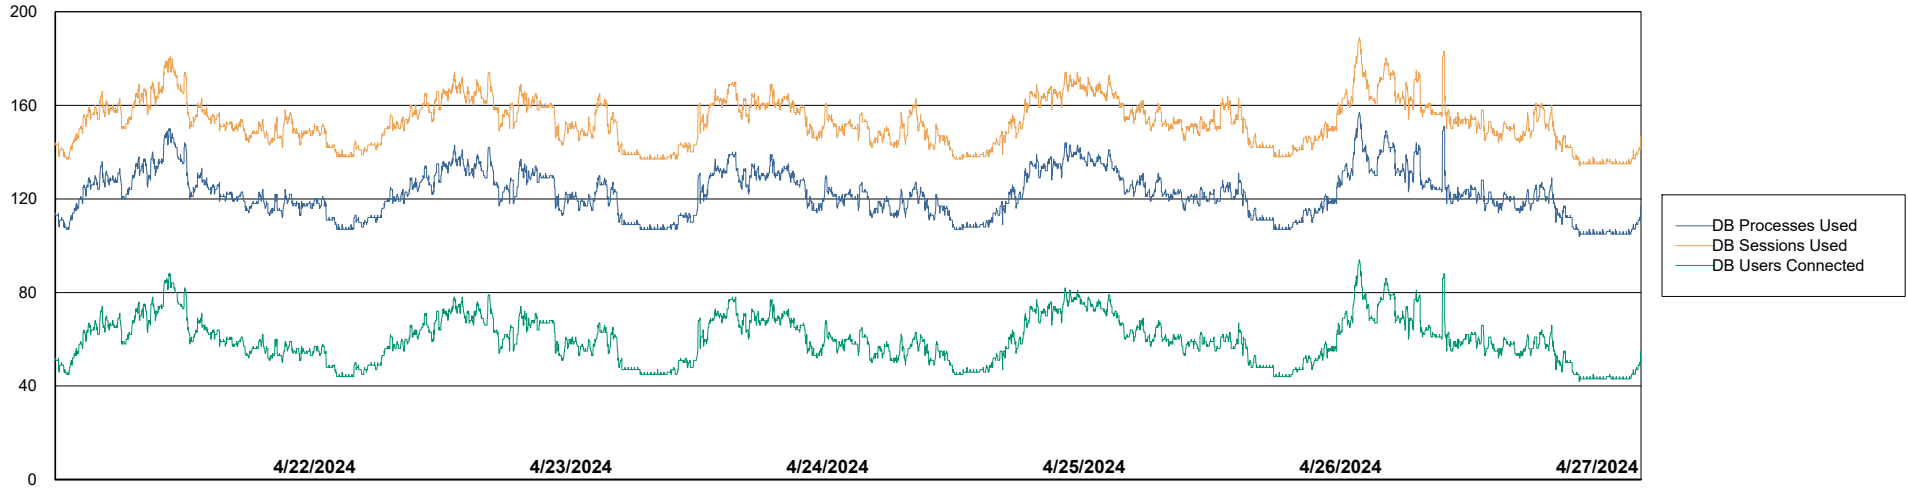

Database Performance NOA_PRD_NovoABS01_ABS1