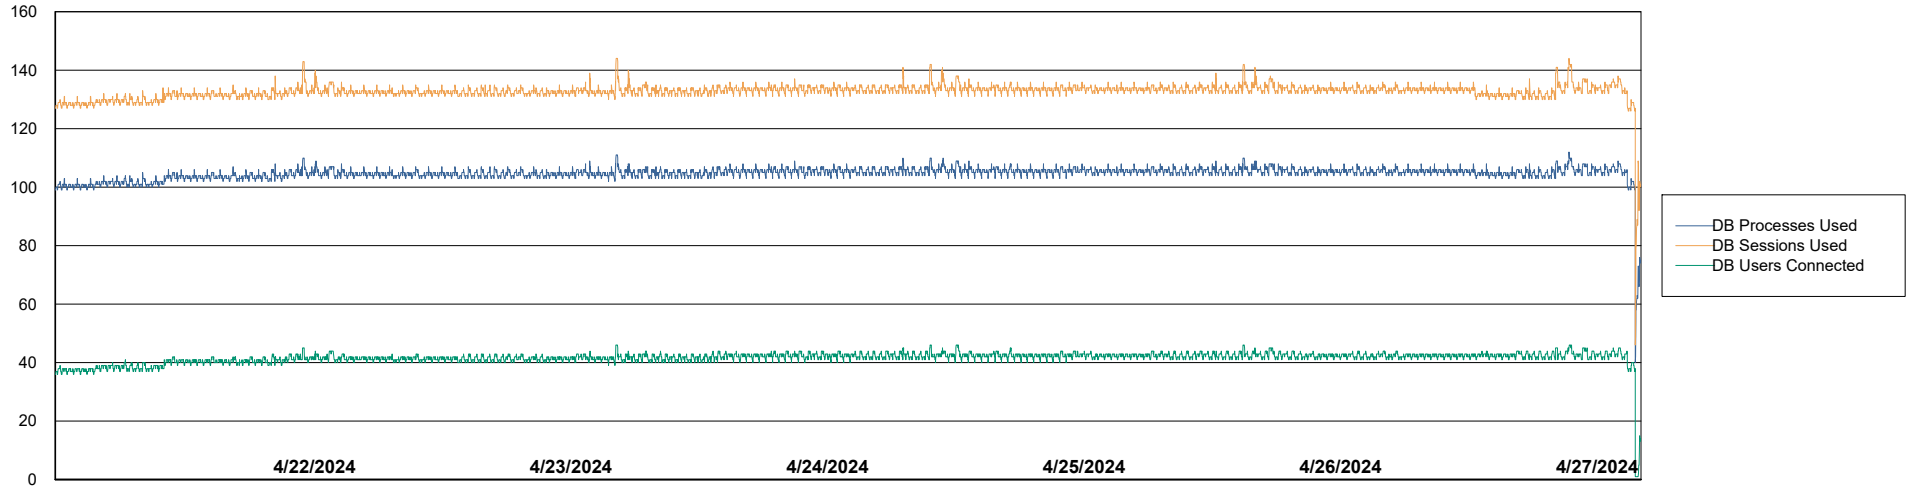

Database Performance NIX_PRD_ABSBI_ABS1