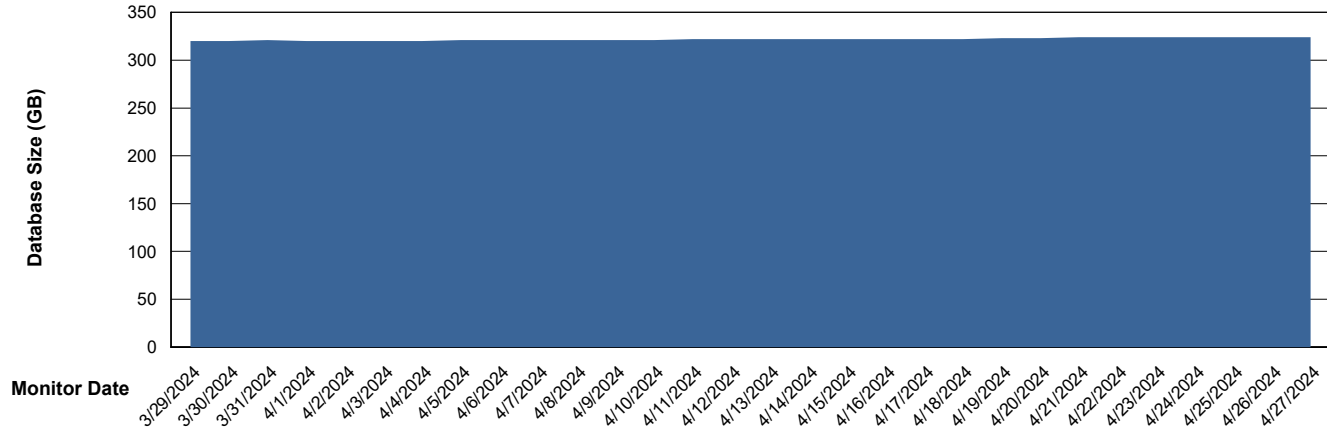

DATABASE SIZE LLG_ABSBI01_BI_PROD_ABS1

Database growth over last month

DATABASE SIZE LLG_ABSDB02_PROD_HSBABS1

Weekly SLA Customer Report

Customer LLG_Production
Database ID 148

DATABASE SIZE LLG_ABSDB1_PROD_ABS1

Database growth over last month

Weekly SLA Customer Report

Customer LLG_Production
Database ID 148

Database Tablespace LLG_ABSBI01_BI_PROD_ABS1

Date	Tablespace Name	Filesize (Gb)	Usedsize (Gb)	Percentage free
4/27/2024	ABSDATA	64	44	32
	INDX	72	54	24
4/26/2024	ABSDATA	64	44	32
	INDX	72	54	24
4/25/2024	ABSDATA	64	44	32
	INDX	72	54	24
4/24/2024	ABSDATA	64	44	32
	INDX	72	54	24
4/23/2024	ABSDATA	64	44	32
	INDX	72	54	25
4/22/2024	ABSDATA	64	44	32
	INDX	72	54	25
4/21/2024	ABSDATA	64	44	32
	INDX	72	54	25