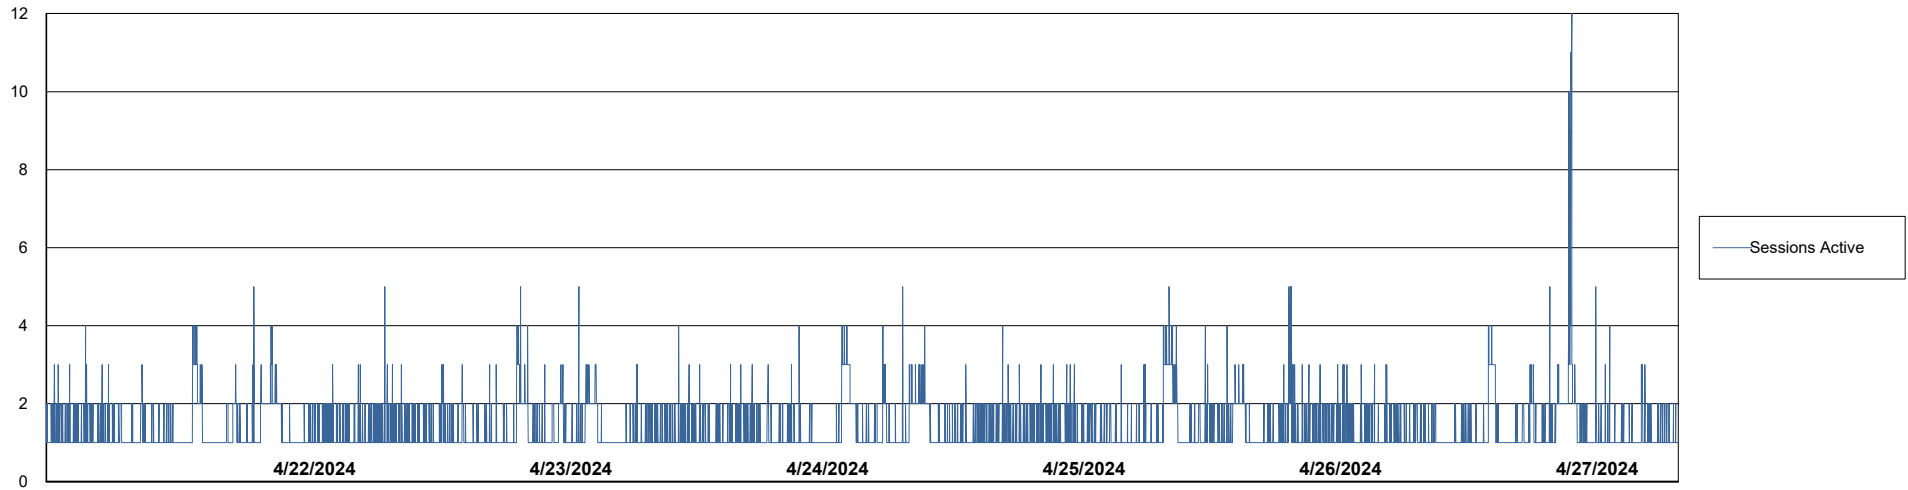

Database Performance ELJ_PRD_FRASEQXPRDDB01_ABS1