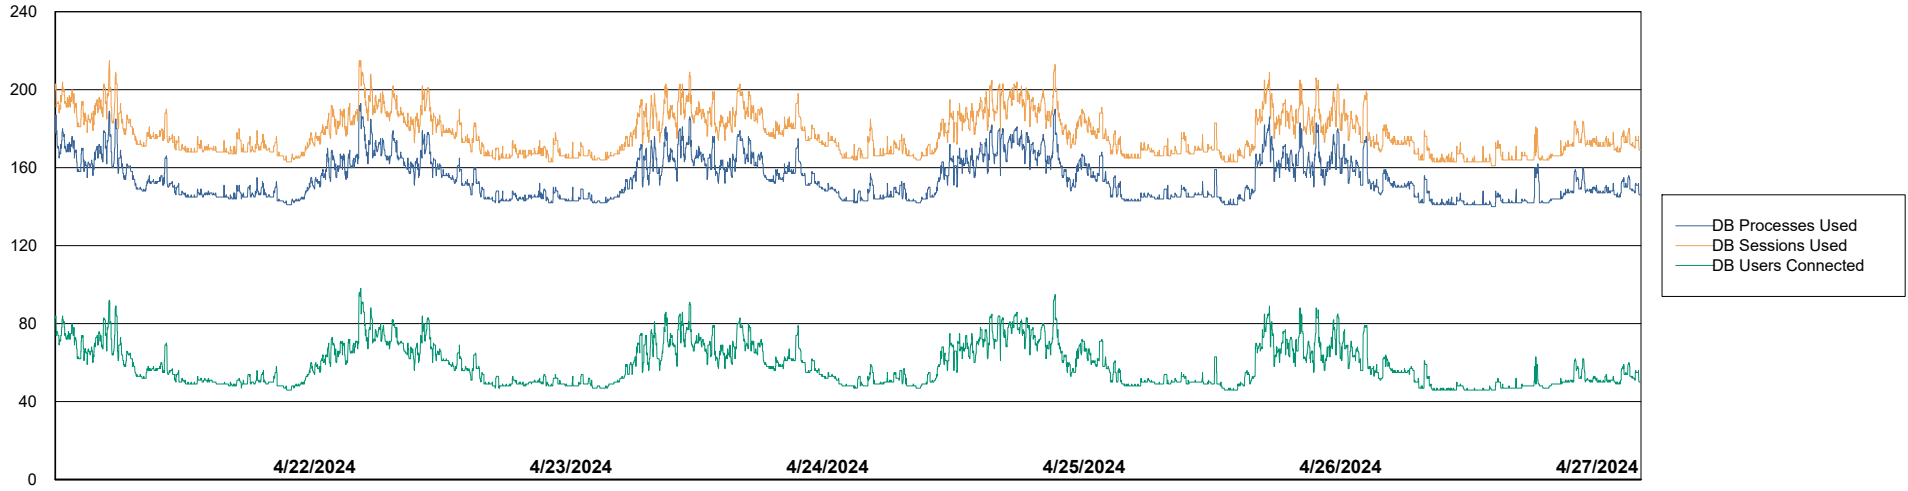

Database Performance ELJ_PRD_FRASEQXPRDDB01_ABS1