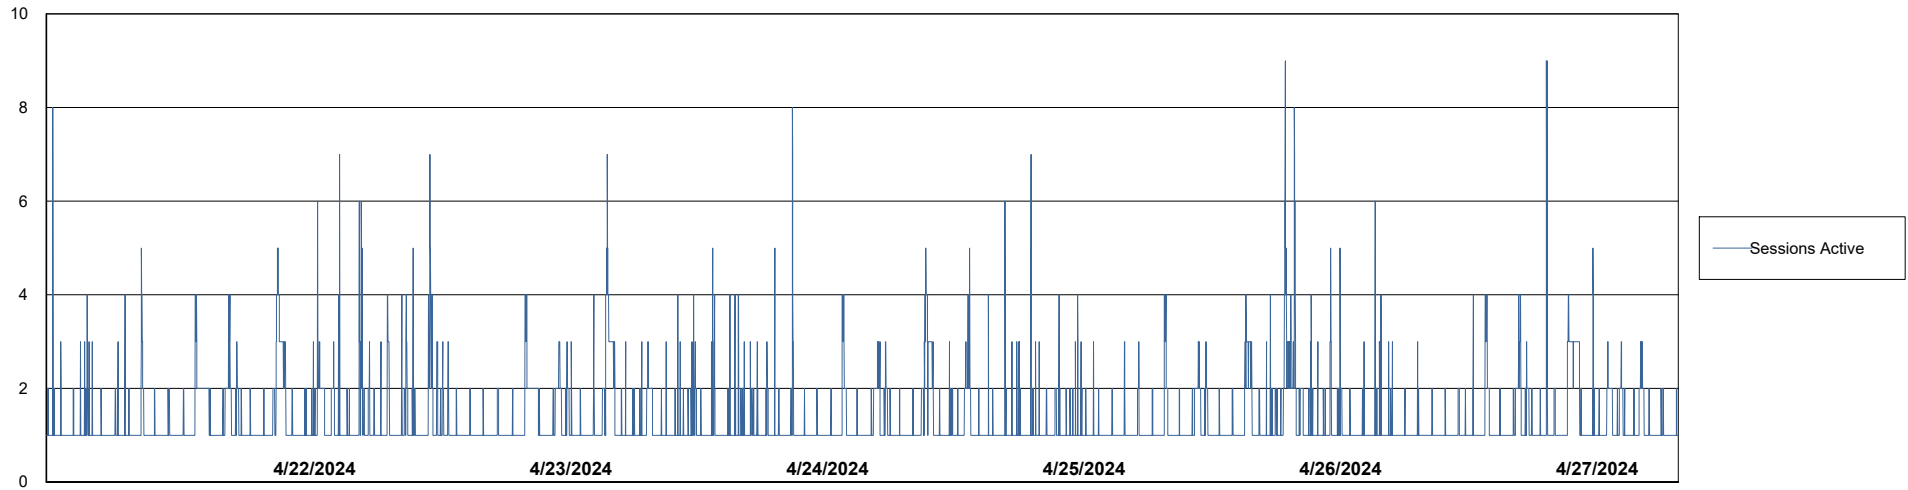

Database Performance ELI_PRD_FRASEQXPRDDB04-BI_ABS1