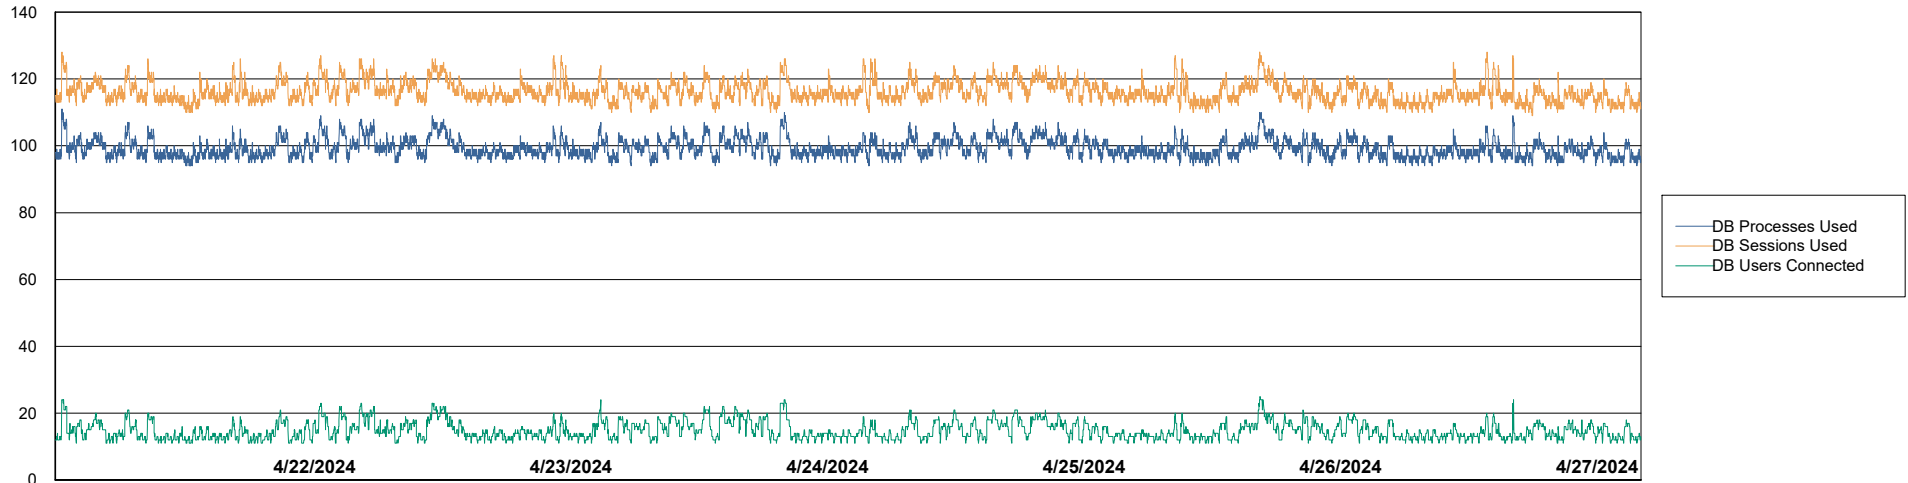

Database Performance ELI_PRD_FRASEQXPRDDB04-BI_ABS1