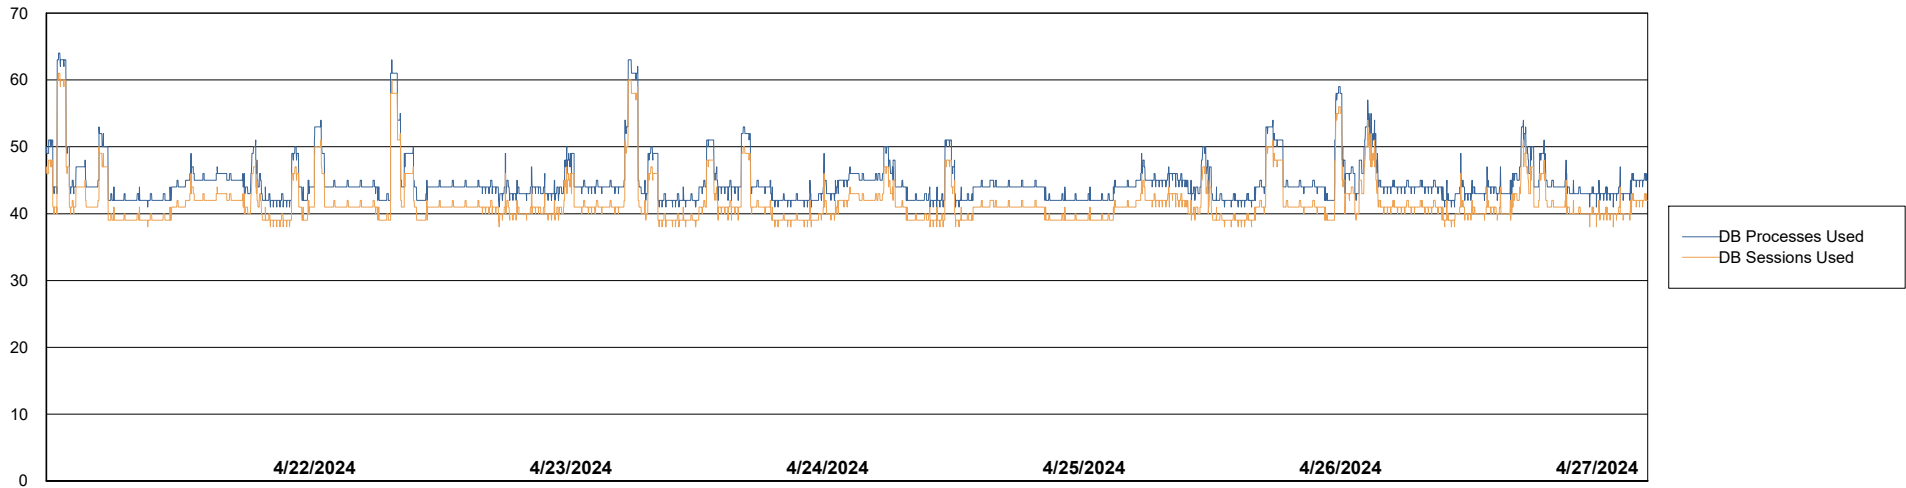

Database Performance DFD_PRD_S-S-ABSBI-V_ABS1

DB Processes Max 500