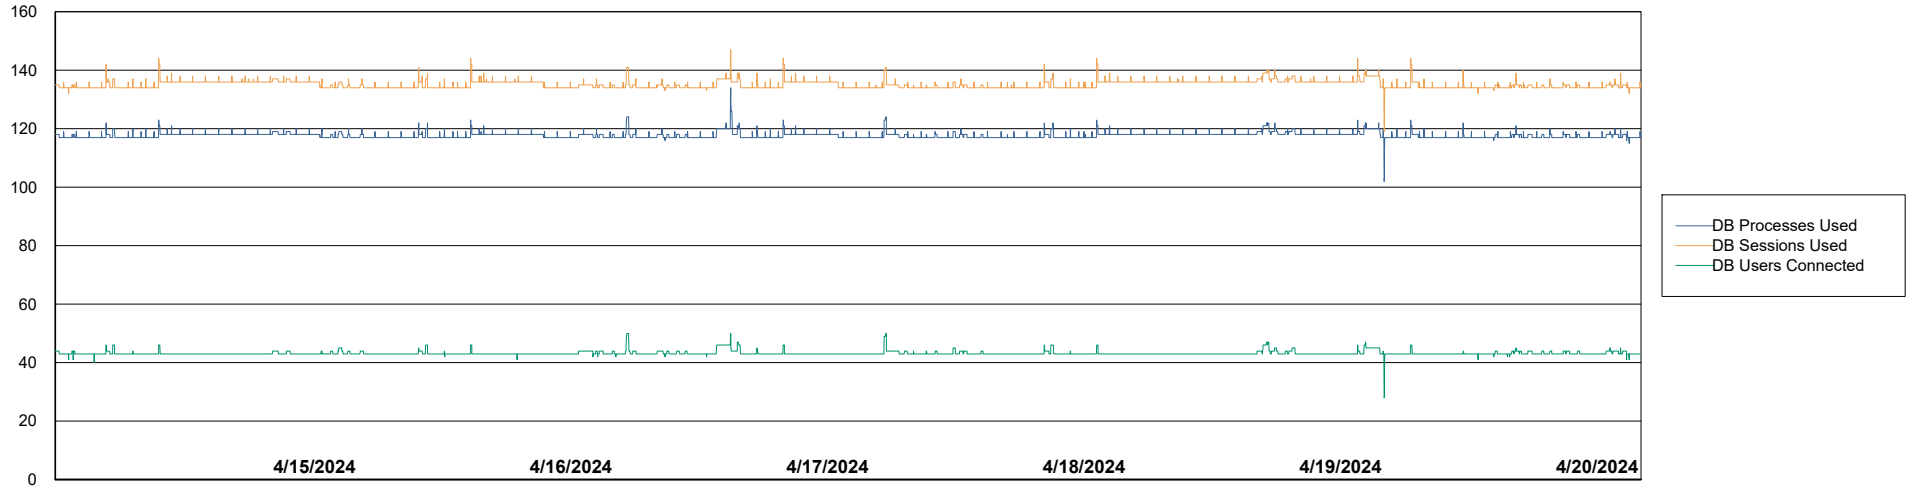

Database Performance XMX_PROD_ABSDB01_PRDB_ABS1