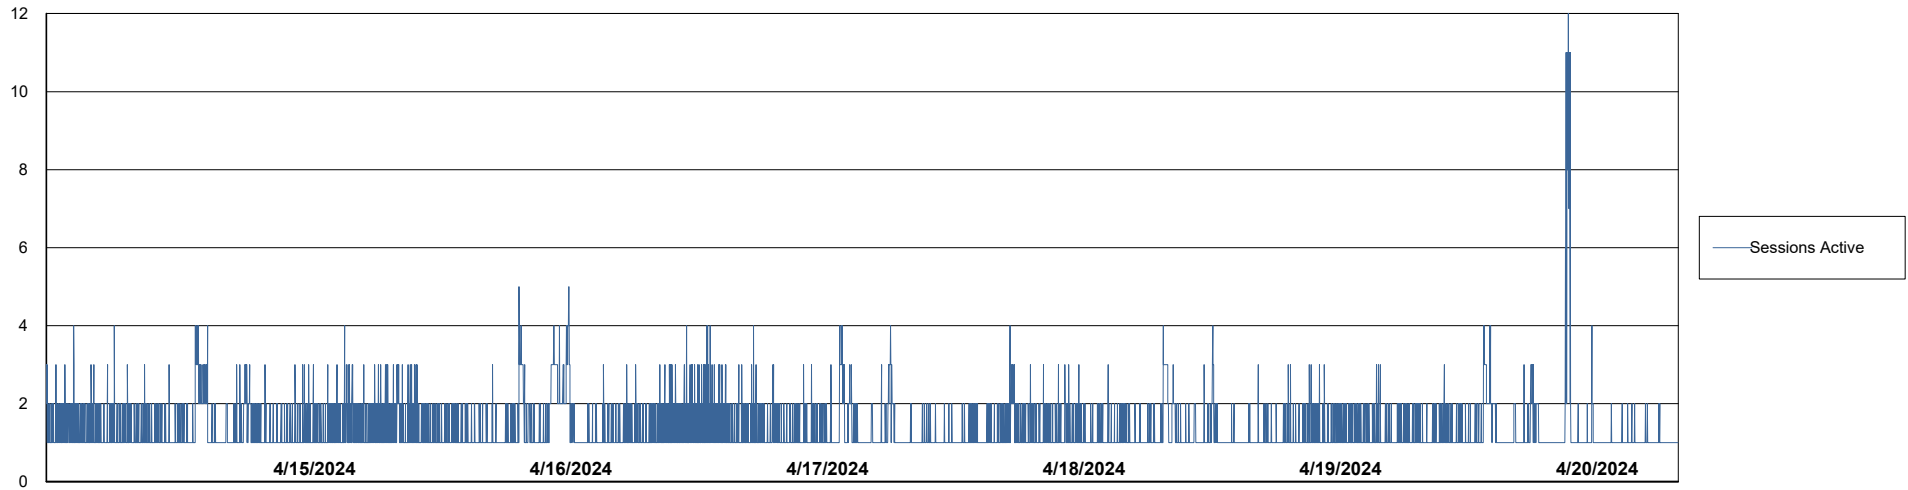

Database Performance RFL_PRD_ABS01_DB