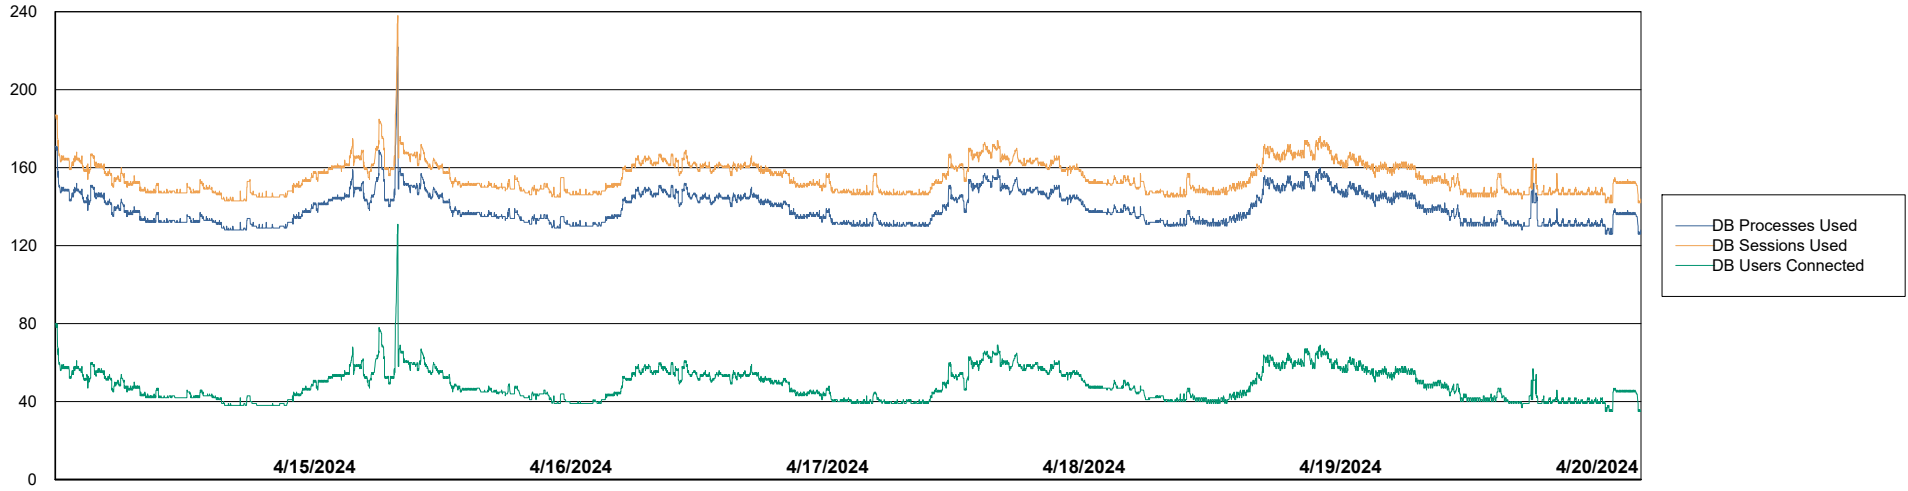

Harddisk Usage RFL_PRD_ABS02_STB

	Free disk space on C: (%)	Total disk space on C: (Gb)	Used disk space on C: (Gb)	Free disk space on D: (%)	Total disk space on D: (Gb)	Used disk space on D: (Gb)	Free disk space on E: (%)	Total disk space on E: (Gb)	Used disk space on E: (Gb)	Free disk space on F: (%)
4/20/2024	75	499	125	69	600	183	35	600	387	87
4/19/2024	75	499	125	69	600	183	35	600	387	87
4/18/2024	75	499	125	69	600	183	35	600	387	88
4/17/2024	75	499	125	69	600	183	35	600	387	88
4/16/2024	75	499	125	69	600	183	35	600	387	87
4/15/2024	75	499	125	69	600	183	35	600	387	86
4/14/2024	75	499	125	69	600	183	35	600	387	86

Weekly SLA Customer Report

Customer RFL_Production
Database ID 36

Database Performance RFL_PRD_ABS01_DB

Weekly SLA Customer Report

Customer RFL_Production
Database ID 36

Database Performance RFL_PRD_ABS02_STB_DB