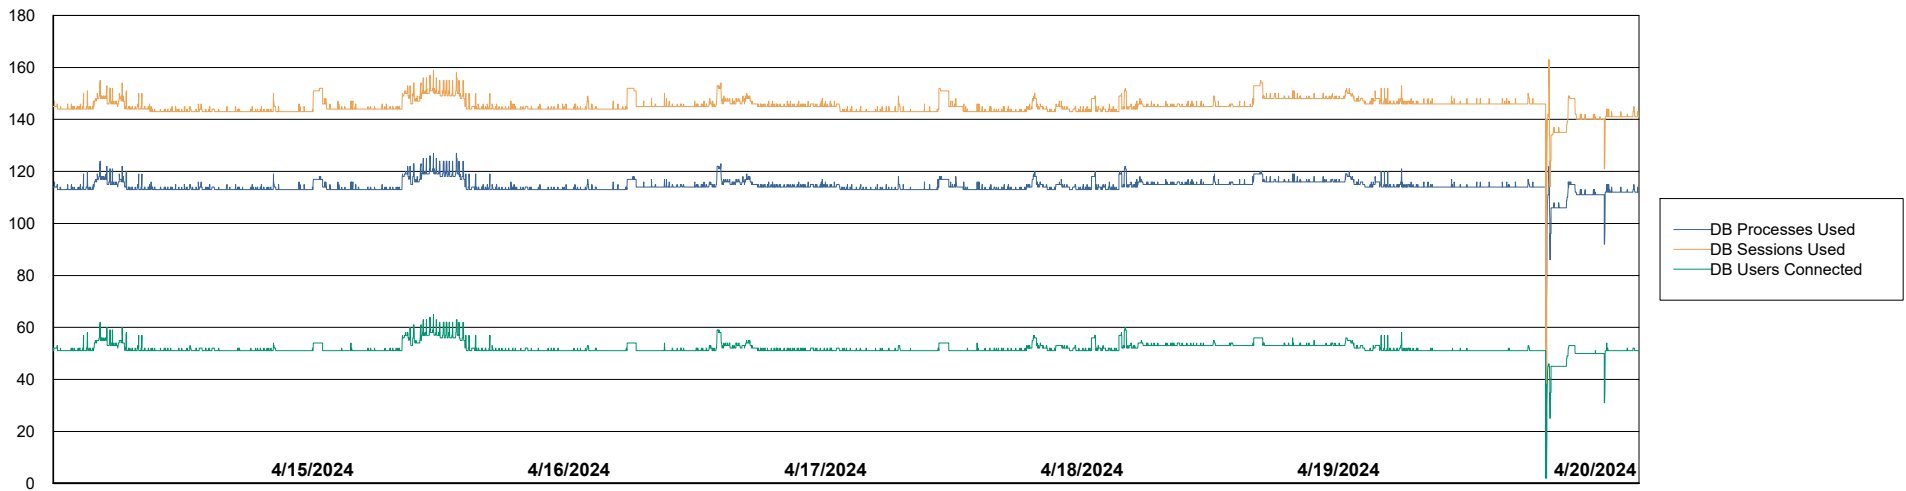

Weekly SLA Customer Report

Customer PCO_Production (Bronze)
 Database ID 44

Harddisk Usage PCO_PRD_PARIS-ABS1

	Free disk space on C: (%)	Total disk space on C: (Gb)	Used disk space on C: (Gb)	Free disk space on D: (%)	Total disk space on D: (Gb)	Used disk space on D: (Gb)
4/20/2024	50	180	91	21	1,225	970
4/19/2024	50	180	91	22	1,225	959
4/18/2024	50	180	90	22	1,225	959
4/17/2024	50	180	89	22	1,225	959
4/16/2024	51	180	89	22	1,225	959
4/15/2024	51	180	89	22	1,225	958
4/14/2024	51	180	89	22	1,225	955

Database Performance PCO_PRD_PARIS-ABS1_ABS1

Weekly SLA Customer Report

Customer PCO_Production (Bronze)
 Database ID 44

DATABASE SIZE PCO_PRD_PARIS-ABS1_ABS1

Database growth over last month

Database Tablespace PCO_PRD_PARIS-ABS1_ABS1

Date	Tablespace Name	Filesize (Gb)	Usedsize (Gb)	Percentage free
4/20/2024	ABSDATA	238	119	50
	INDX	329	191	42
4/19/2024	ABSDATA	238	119	50
	INDX	329	191	42
4/18/2024	ABSDATA	238	119	50
	INDX	329	191	42
4/17/2024	ABSDATA	238	119	50
	INDX	329	191	42
4/16/2024	ABSDATA	238	119	50
	INDX	329	191	42
4/15/2024	ABSDATA	238	119	50
	INDX	329	191	42
4/14/2024	ABSDATA	238	119	50
	INDX	329	191	42