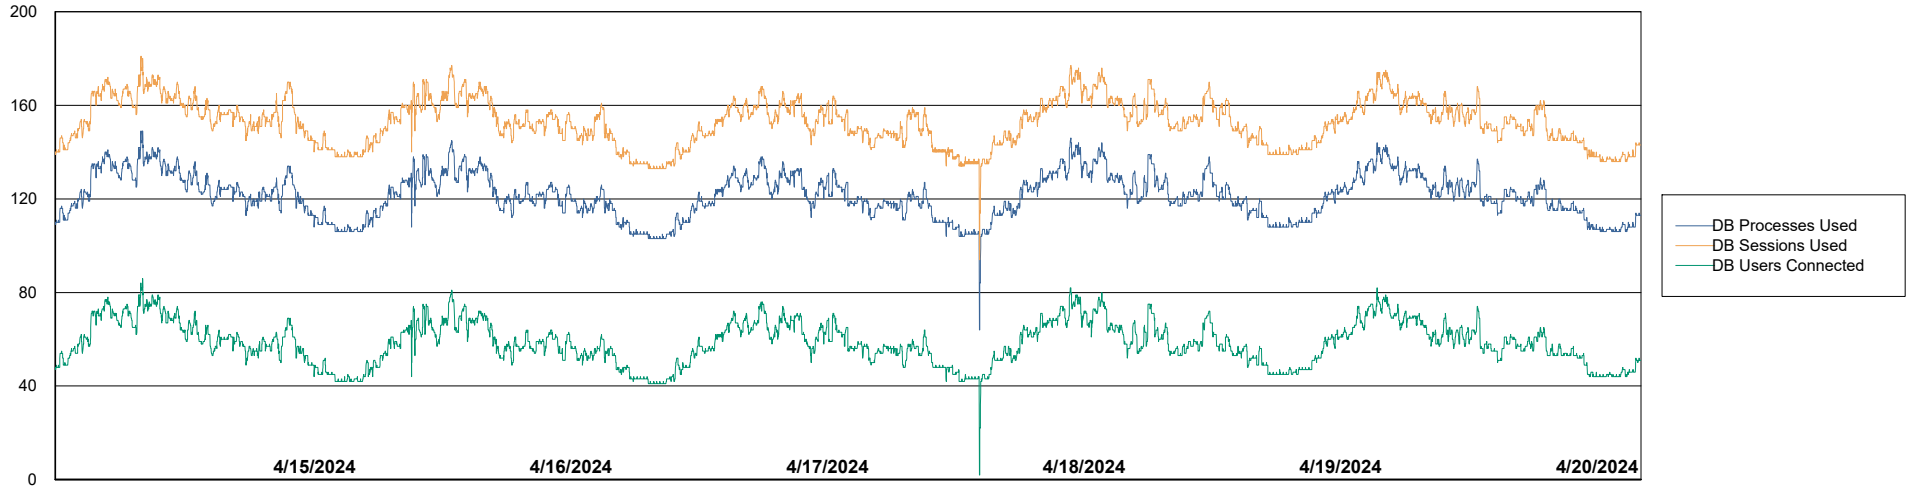

Database Performance NOA_PRD_NovoABS01_ABS1