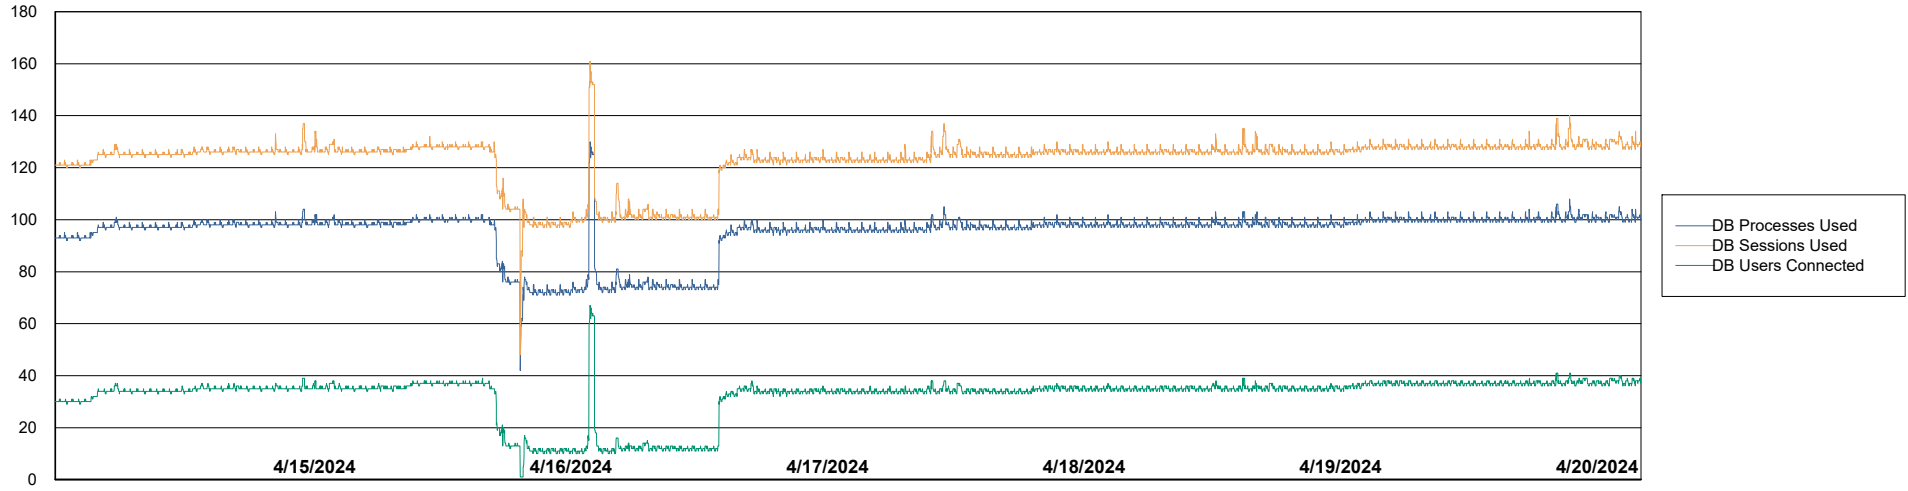

Database Performance NIX_PRD_ABSBI_ABS1