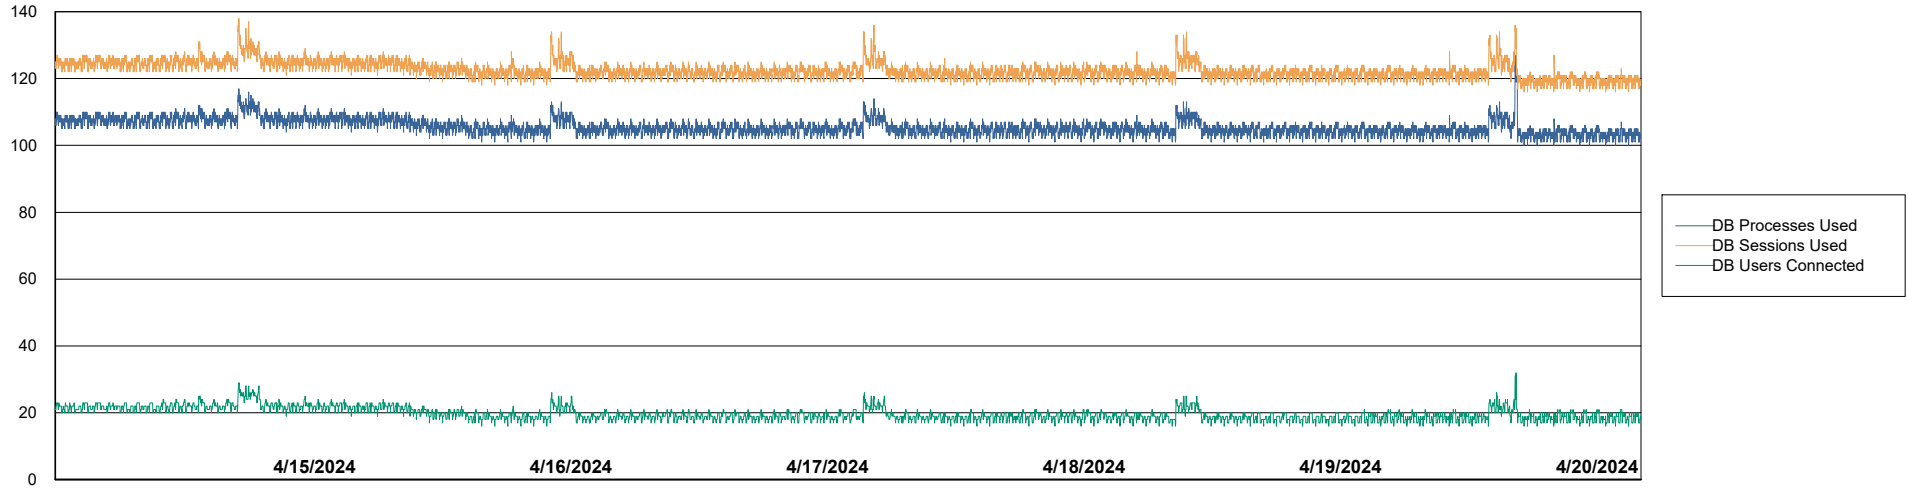

Database Performance KLH_PRD_SRSBIDB01_ABS1