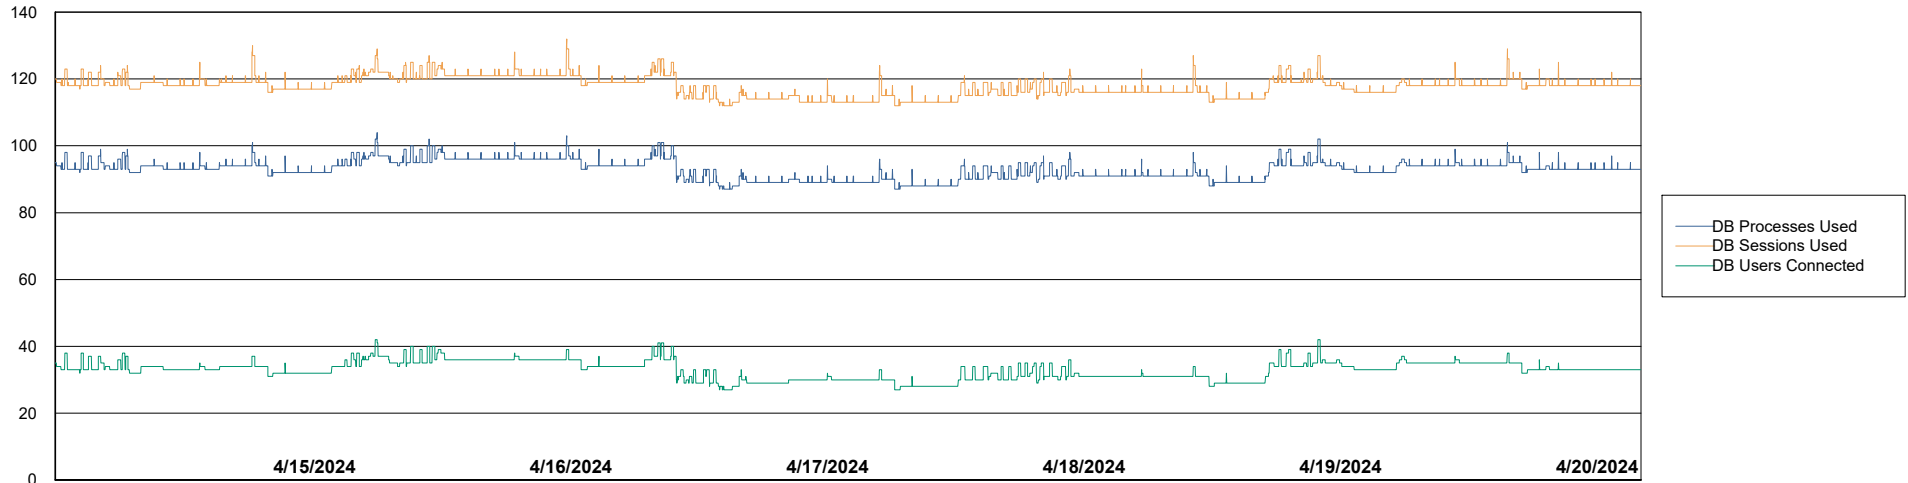

Database Performance KLA_PRD_KLAHQORA05_DB_ABS1