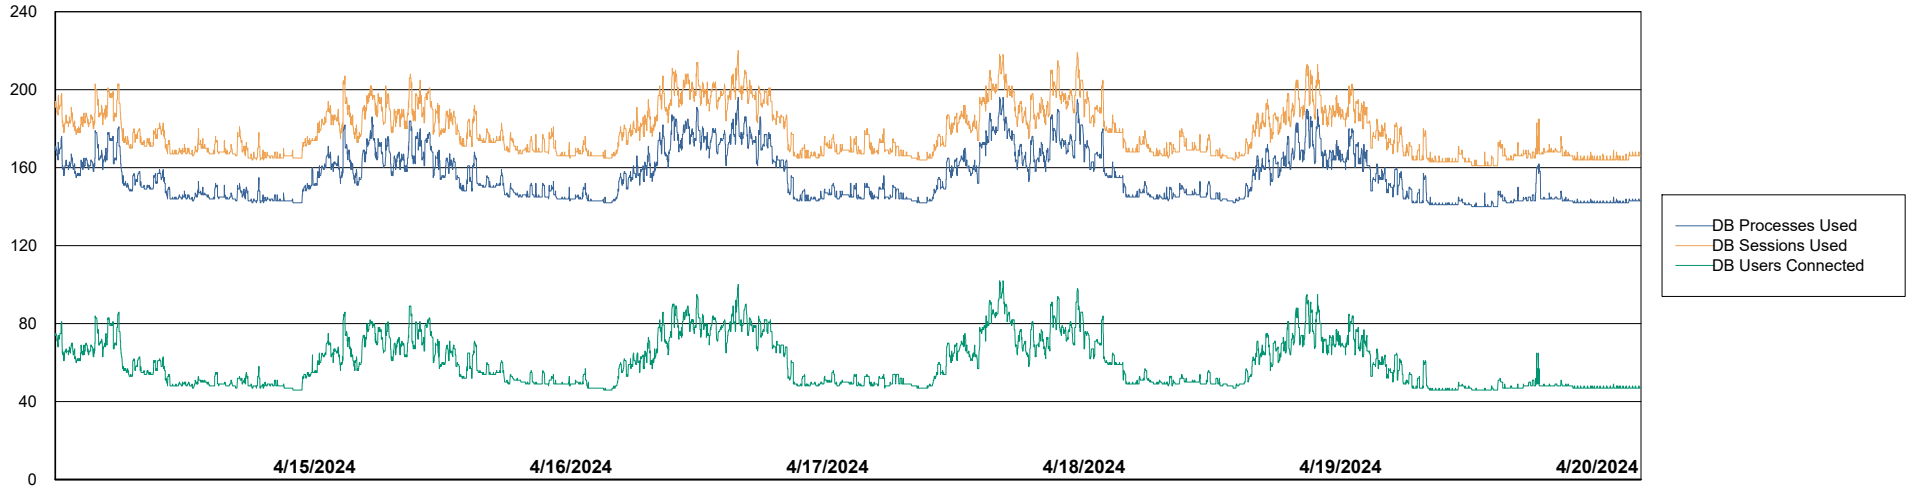

Database Performance ELJ_PRD_FRASEQXPRDDB01_ABS1