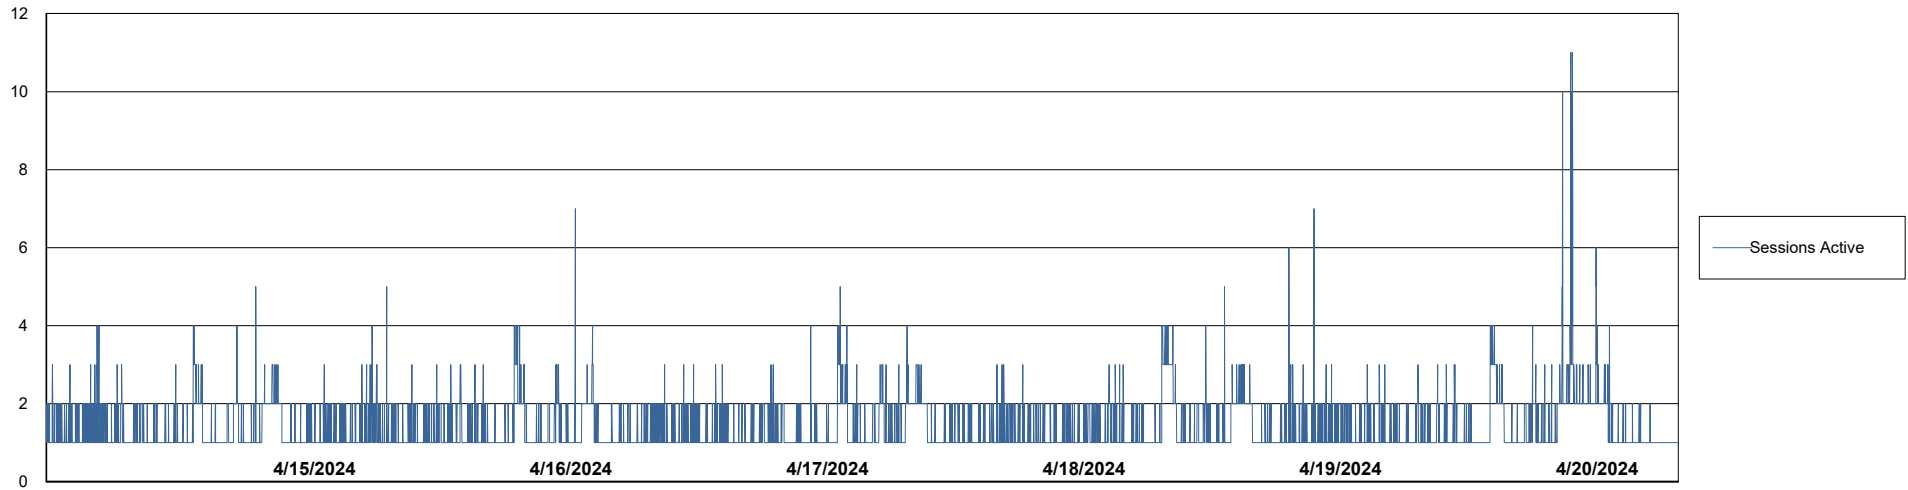

Database Performance ELJ_PRD_FRASEQXPRDDB01_ABS1