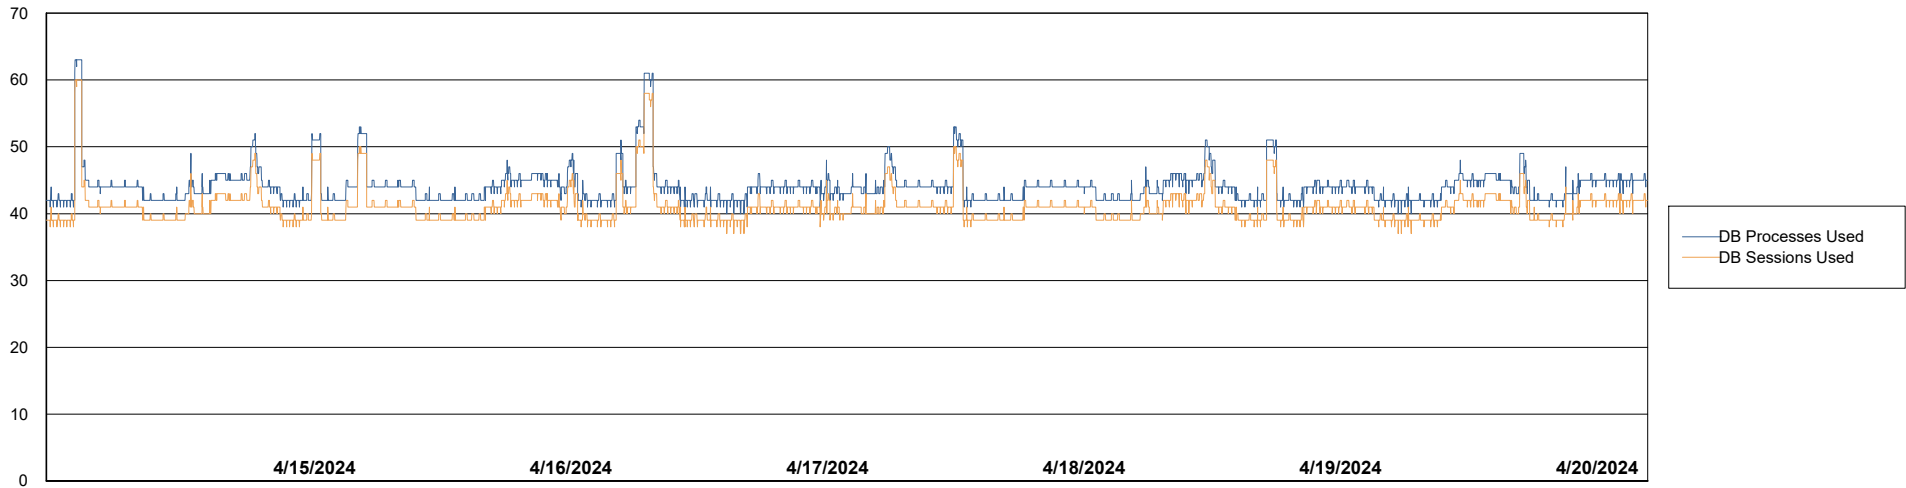

Database Performance DFD_PRD_S-S-ABSBI-V_ABS1

DB Processes Max 500