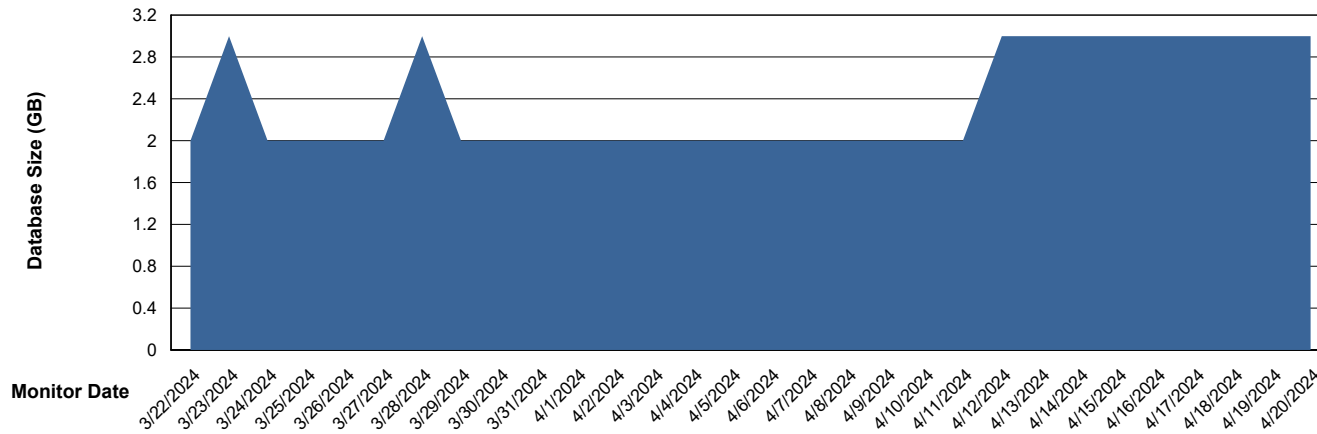

DB Processes Max 600
DB Sessions Max 4

Weekly SLA Customer Report

Customer DFD_Production
Database ID 39

DATABASE SIZE DFD_PRD_S-S-ABSBI-V_ABS1

Database growth over last month

DATABASE SIZE DFD_PRD_S-S-ORACLE01-F_ABS1

Database growth over last month

Weekly SLA Customer Report

Customer DFD_Production
 Database ID 39

Database Tablespace DFD_PRD_S-S-ABSBI-V_ABS1

Date	Tablespace Name	Filesize (Gb)	Usedsize (Gb)	Percentage free
4/20/2024	ABSDATA	59	0	100
	INDX	54	0	100
4/19/2024	ABSDATA	59	0	100
	INDX	54	0	100
4/18/2024	ABSDATA	59	0	100
	INDX	54	0	100
4/17/2024	ABSDATA	59	0	100
	INDX	54	0	100
4/16/2024	ABSDATA	59	0	100
	INDX	54	0	100
4/15/2024	ABSDATA	59	0	100
	INDX	54	0	100
4/14/2024	ABSDATA	59	0	100
	INDX	54	0	100