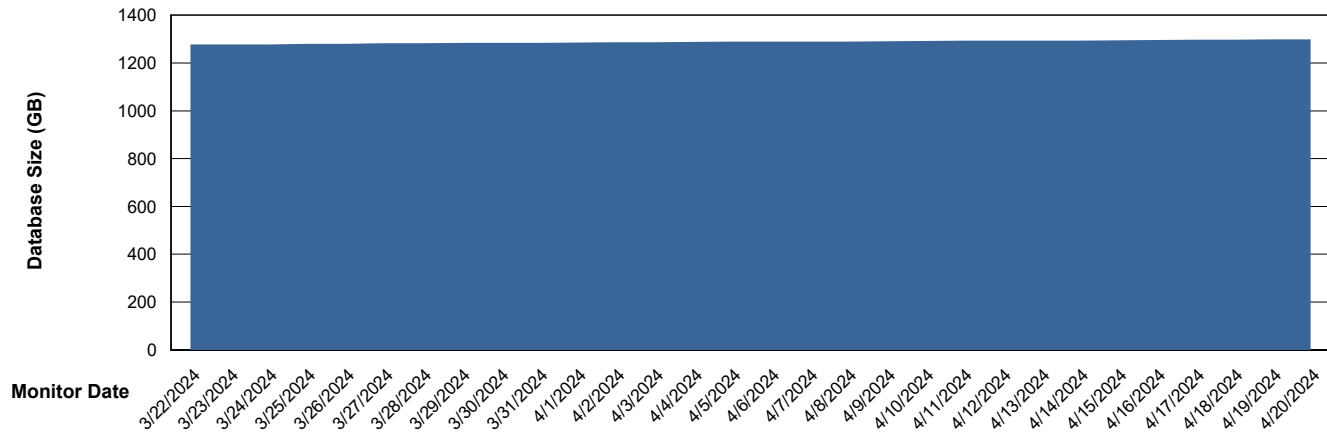

Customer AUJ_Production
Database ID 185

DATABASE SIZE AUJ_BI2_DB

Database growth over last month

DATABASE SIZE AUJ_DB2_Primary

Database growth over last month

Weekly SLA Customer Report

Customer AUJ_Production
 Database ID 185

Database Tablespace AUJ_BI2_DB

Date	Tablespace Name	Filesize (Gb)	Usedsize (Gb)	Percentage free
4/20/2024	ABSDATA	200	134	33
	INDX	80	25	69
4/19/2024	ABSDATA	200	134	33
	INDX	80	25	69
4/18/2024	ABSDATA	200	134	33
	INDX	80	25	69
4/17/2024	ABSDATA	200	134	33
	INDX	80	25	69
4/16/2024	ABSDATA	200	134	33
	INDX	80	25	69
4/15/2024	ABSDATA	200	134	33
	INDX	80	25	69
4/14/2024	ABSDATA	200	133	33
	INDX	80	25	69