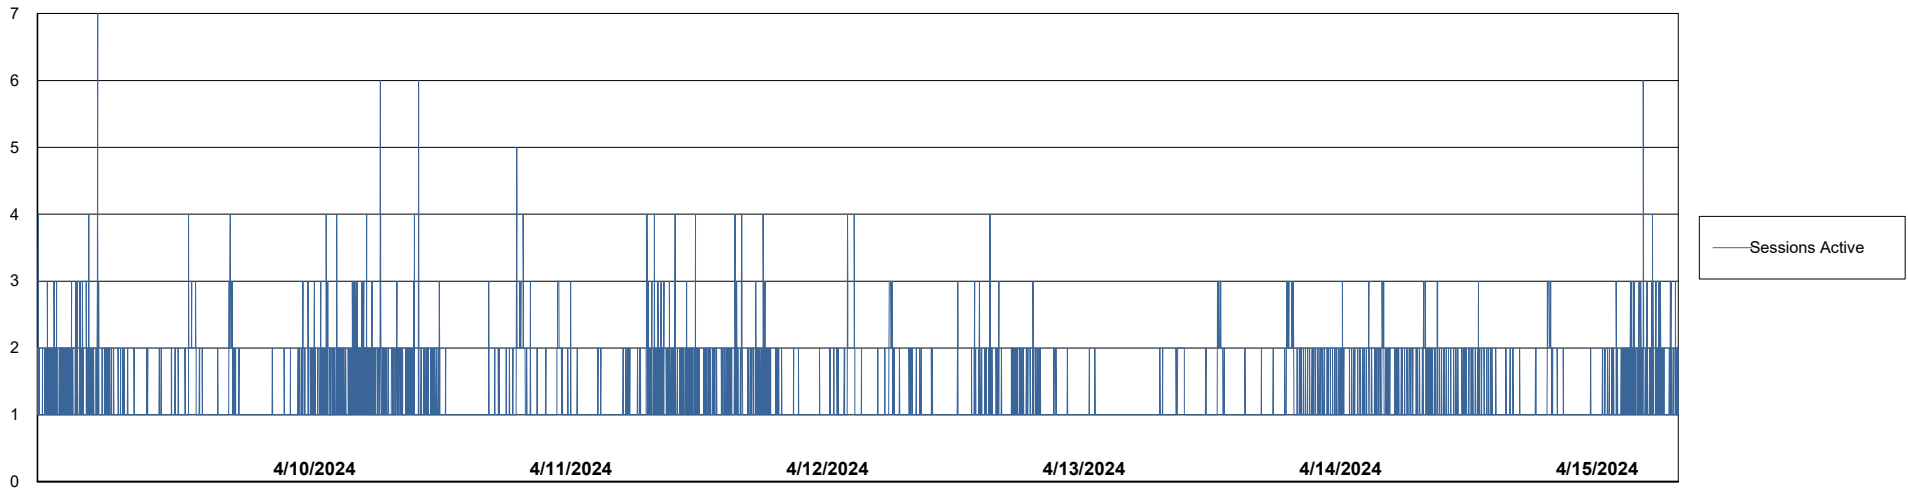

Weekly SLA Customer Report

Customer VEN_Production
Database ID 35

Harddisk Usage VEN_PRD_VENABS06_DB

	Free disk space on C: (%)	Total disk space on C: (Gb)	Used disk space on C: (Gb)	Free disk space on D: (%)	Total disk space on D: (Gb)	Used disk space on D: (Gb)	Free disk space on E: (%)	Total disk space on E: (Gb)	Used disk space on E: (Gb)
4/15/2024	42	102	59	22	821	639	27	400	292
4/14/2024	42	102	59	22	821	639	28	400	288
4/13/2024	42	102	59	22	821	639	29	400	284
4/12/2024	42	102	59	22	821	639	30	400	279
4/11/2024	42	102	59	22	821	639	30	400	281
4/10/2024	42	102	59	22	821	639	30	400	281
4/9/2024	42	102	59	22	821	639	28	400	287

Harddisk Usage VEN_PRD_VENABS07_SB-DB

	Free disk space on C: (%)	Total disk space on C: (Gb)	Used disk space on C: (Gb)	Free disk space on D: (%)	Total disk space on D: (Gb)	Used disk space on D: (Gb)	Free disk space on E: (%)	Total disk space on E: (Gb)	Used disk space on E: (Gb)
4/15/2024	35	102	66	17	1,000	830	86	400	55
4/14/2024	35	102	66	17	1,000	830	86	400	55
4/13/2024	35	102	66	17	1,000	830	85	400	59
4/12/2024	35	102	66	17	1,000	830	85	400	59
4/11/2024	35	102	66	17	1,000	830	85	400	61
4/10/2024	35	102	66	17	1,000	830	86	400	58
4/9/2024	35	102	66	17	1,000	830	87	400	54

Weekly SLA Customer Report

Customer VEN_Production
Database ID 35

Database Performance VENDB_Production_ABS1

Weekly SLA Customer Report

Customer VEN_Production
Database ID 35

Database Performance VENDB_Standby_ABS1_SB