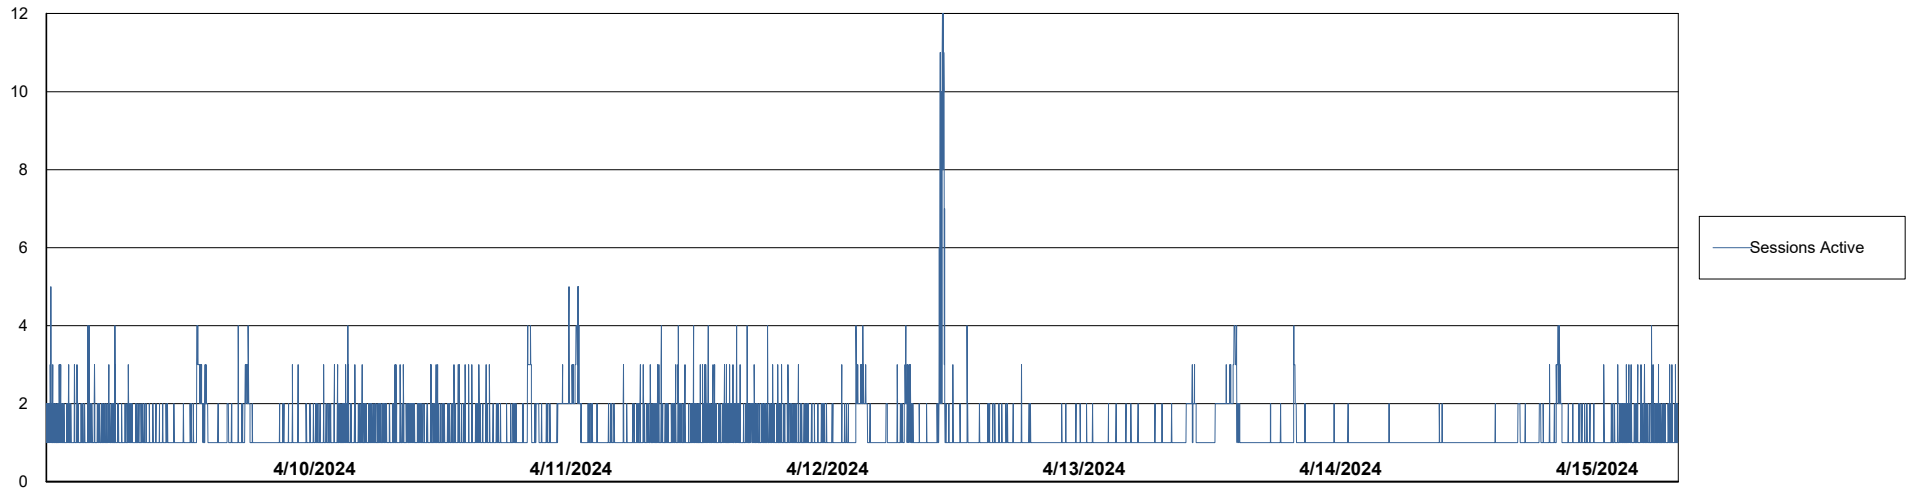

Database Performance RFL_PRD_ABS01_DB