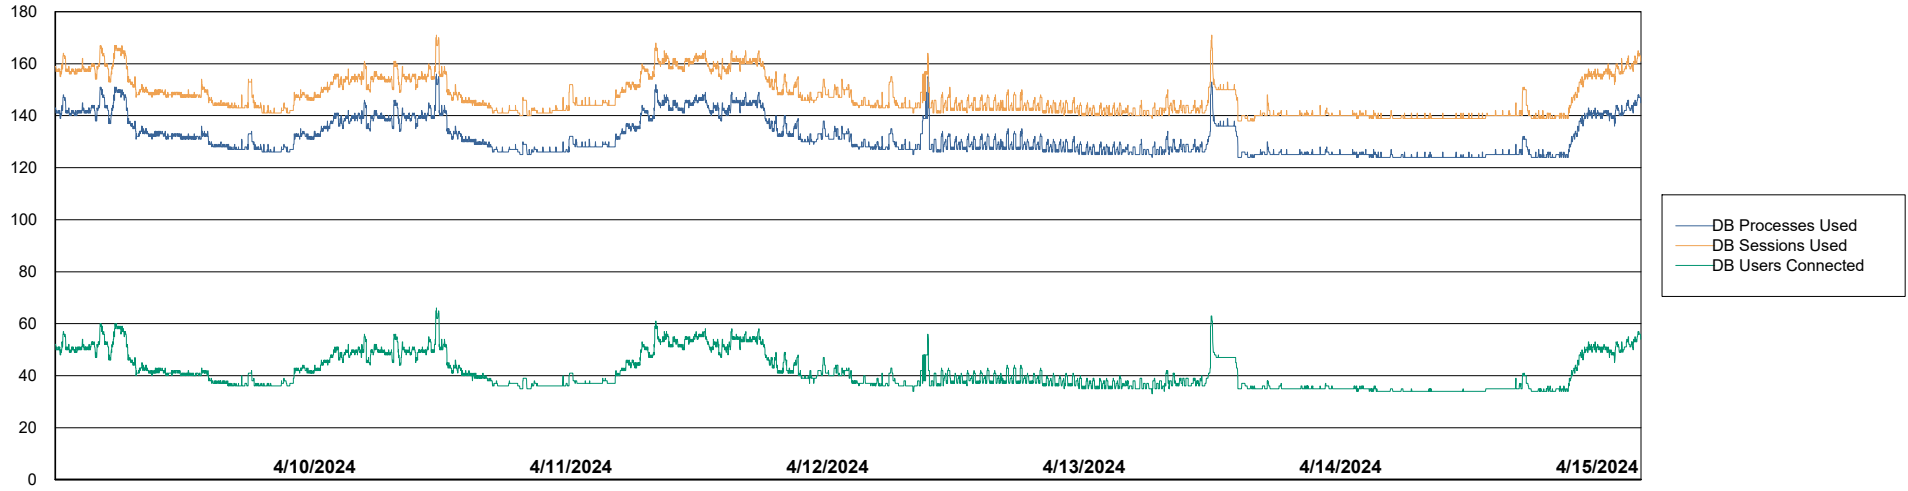

Harddisk Usage RFL_PRD_ABS02_STB

	Free disk space on C: (%)	Total disk space on C: (Gb)	Used disk space on C: (Gb)	Free disk space on D: (%)	Total disk space on D: (Gb)	Used disk space on D: (Gb)	Free disk space on E: (%)	Total disk space on E: (Gb)	Used disk space on E: (Gb)	Free disk space on F: (%)
4/15/2024	75	499	125	69	600	183	35	600	387	87
4/14/2024	75	499	125	69	600	183	35	600	387	86
4/13/2024	75	499	125	69	600	183	35	600	387	86
4/12/2024	75	499	125	69	600	183	35	600	387	88
4/11/2024	75	499	125	69	600	183	35	600	387	88
4/10/2024	75	499	125	69	600	183	35	600	387	87
4/9/2024	75	499	125	69	600	183	35	600	387	88

Weekly SLA Customer Report

Customer RFL_Production
Database ID 36

Database Performance RFL_PRD_ABS01_DB

Weekly SLA Customer Report

Customer RFL_Production
Database ID 36

Database Performance RFL_PRD_ABS02_STB_DB