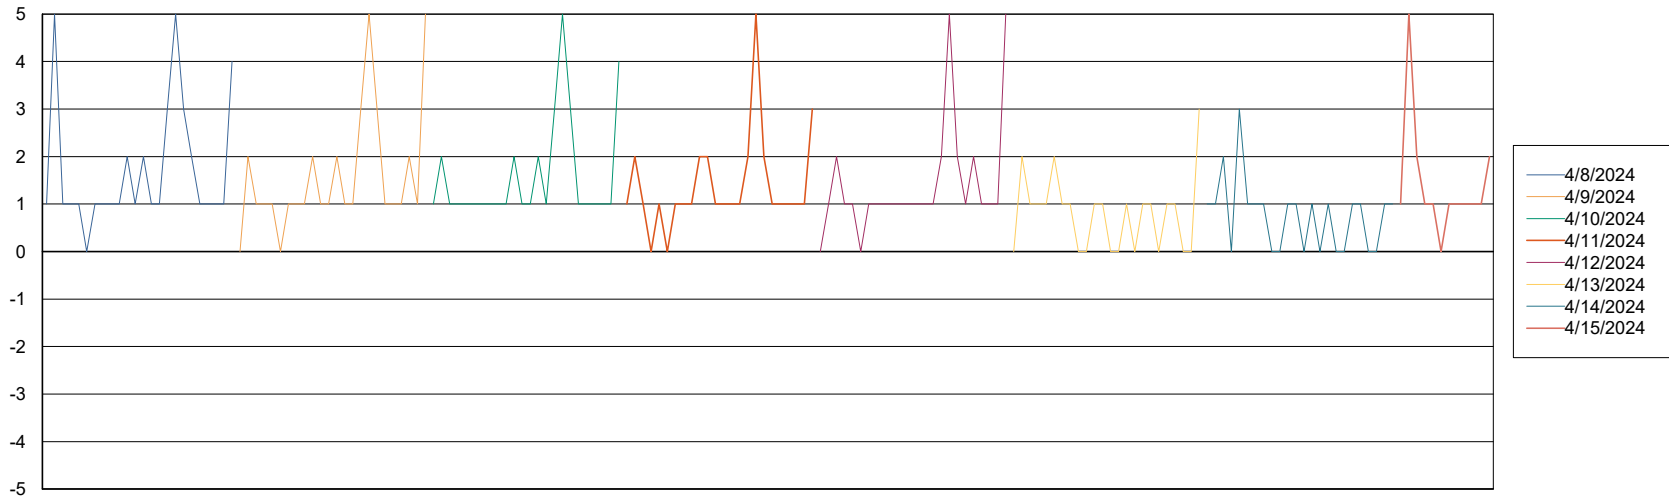

DATABASE SIZE RFL_PRD_ABS01_DB

Database growth over last month

Weekly SLA Customer Report

Customer RFL_Production
 Database ID 36

Database Tablespace RFL_PRD_ABS01_DB

Date	Tablespace Name	Filesize (Gb)	Usedsize (Gb)	Percentage free
4/15/2024	ABSDATA	93	77	17
	INDX	212	177	17
4/14/2024	ABSDATA	93	77	17
	INDX	212	177	17
4/13/2024	ABSDATA	93	77	17
	INDX	212	177	17
4/12/2024	ABSDATA	93	77	17
	INDX	212	177	17
4/11/2024	ABSDATA	93	77	17
	INDX	212	177	17
4/10/2024	ABSDATA	93	77	17
	INDX	212	176	17
4/9/2024	ABSDATA	93	77	17
	INDX	212	176	17

Standby Database Health RFL_Production

Recovery lag for last 7 days

Weekly SLA Customer Report

Customer RFL_Production
Database ID 36