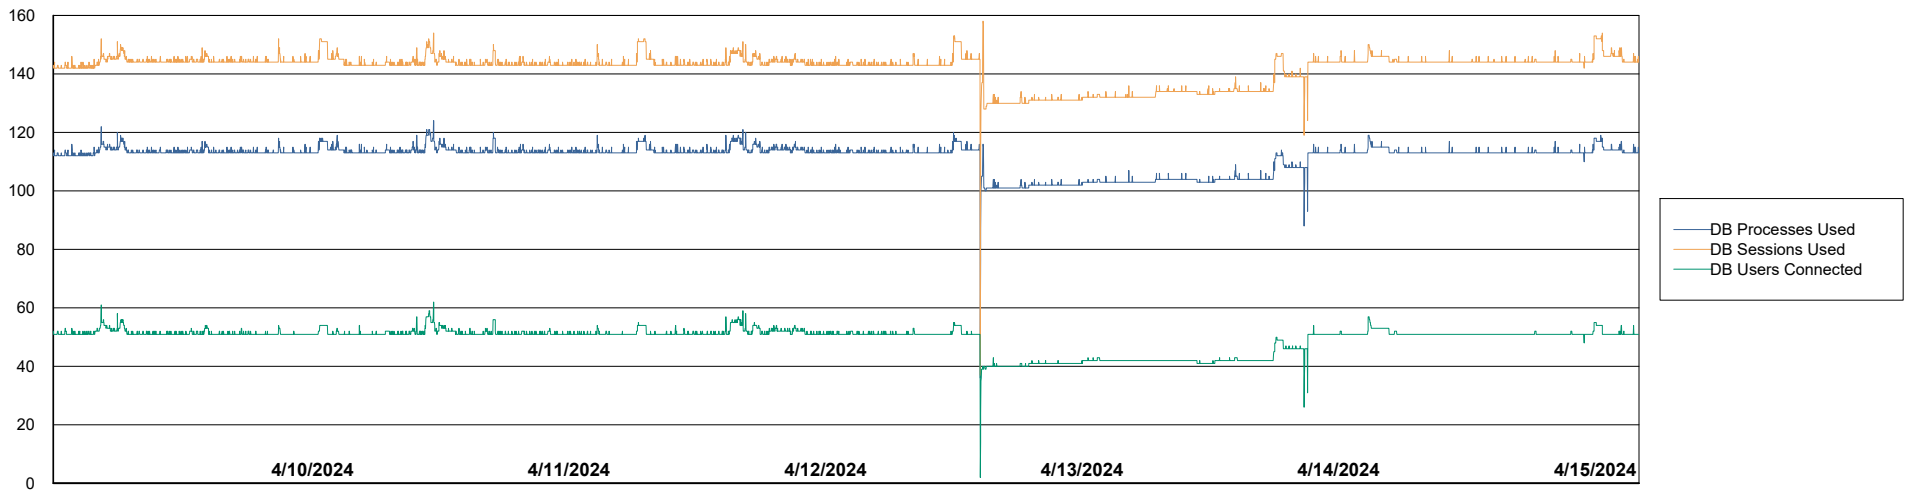

Weekly SLA Customer Report

Customer PCO_Production (Bronze)
 Database ID 44

Harddisk Usage PCO_PRD_PARIS-ABS1

	Free disk space on C: (%)	Total disk space on C: (Gb)	Used disk space on C: (Gb)	Free disk space on D: (%)	Total disk space on D: (Gb)	Used disk space on D: (Gb)
4/15/2024	51	180	89	22	1,225	958
4/14/2024	51	180	89	22	1,225	955
4/13/2024	51	180	89	22	1,225	955
4/12/2024	50	180	90	22	1,225	955
4/11/2024	50	180	89	22	1,225	955
4/10/2024	50	180	89	22	1,225	954
4/9/2024	50	180	89	22	1,225	954

Database Performance PCO_PRD_PARIS-ABS1_ABS1

Weekly SLA Customer Report

Customer PCO_Production (Bronze)
 Database ID 44

DATABASE SIZE PCO_PRD_PARIS-ABS1_ABS1

Database growth over last month

Database Tablespace PCO_PRD_PARIS-ABS1_ABS1

Date	Tablespace Name	Filesize (Gb)	Usedsize (Gb)	Percentage free
4/15/2024	ABSDATA	238	119	50
	INDX	329	191	42
4/14/2024	ABSDATA	238	119	50
	INDX	329	191	42
4/13/2024	ABSDATA	238	119	50
	INDX	329	191	42
4/12/2024	ABSDATA	238	119	50
	INDX	329	191	42
4/11/2024	ABSDATA	238	119	50
	INDX	329	191	42
4/10/2024	ABSDATA	238	119	50
	INDX	329	191	42
4/9/2024	ABSDATA	238	118	50
	INDX	329	191	42