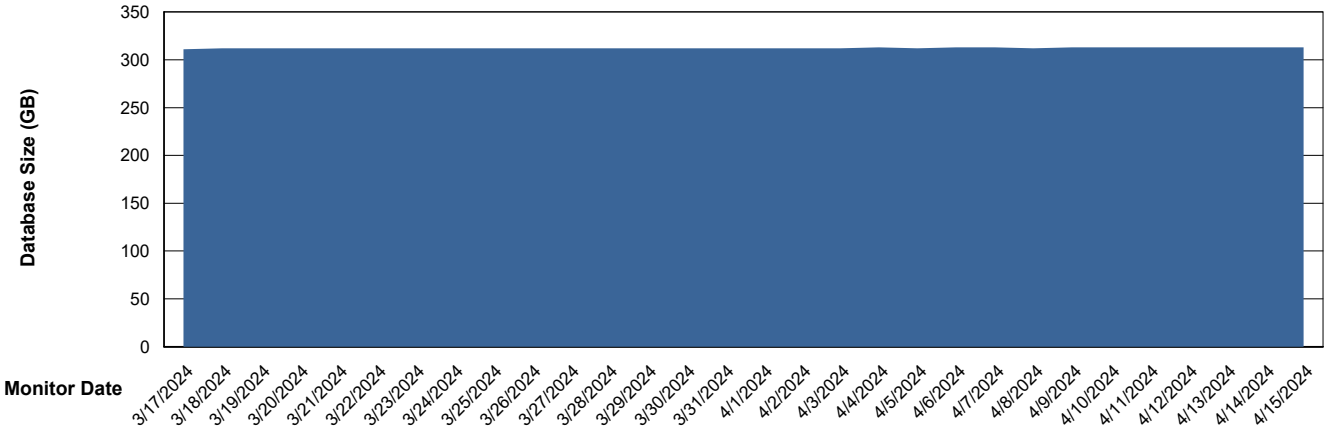

Weekly SLA Customer Report

Customer PCO_Production (Bronze)
 Database ID 44

Harddisk Usage PCO_PRD_PARIS-ABS1

	Free disk space on C: (%)	Total disk space on C: (Gb)	Used disk space on C: (Gb)	Free disk space on D: (%)	Total disk space on D: (Gb)	Used disk space on D: (Gb)
4/15/2024	51	180	89	22	1,225	958
4/14/2024	51	180	89	22	1,225	955
4/13/2024	51	180	89	22	1,225	955
4/12/2024	50	180	90	22	1,225	955
4/11/2024	50	180	89	22	1,225	955
4/10/2024	50	180	89	22	1,225	954
4/9/2024	50	180	89	22	1,225	954

Database Performance PCO_PRD_PARIS-ABS1_ABS1

Weekly SLA Customer Report

Customer PCO_Production (Bronze)
 Database ID 44

DATABASE SIZE PCO_PRD_PARIS-ABS1_ABS1

Database growth over last month

Database Tablespace PCO_PRD_PARIS-ABS1_ABS1

Date	Tablespace Name	Filesize (Gb)	Usedsize (Gb)	Percentage free
4/15/2024	ABSDATA	238	119	50
	INDX	329	191	42
4/14/2024	ABSDATA	238	119	50
	INDX	329	191	42
4/13/2024	ABSDATA	238	119	50
	INDX	329	191	42
4/12/2024	ABSDATA	238	119	50
	INDX	329	191	42
4/11/2024	ABSDATA	238	119	50
	INDX	329	191	42
4/10/2024	ABSDATA	238	119	50
	INDX	329	191	42
4/9/2024	ABSDATA	238	118	50
	INDX	329	191	42