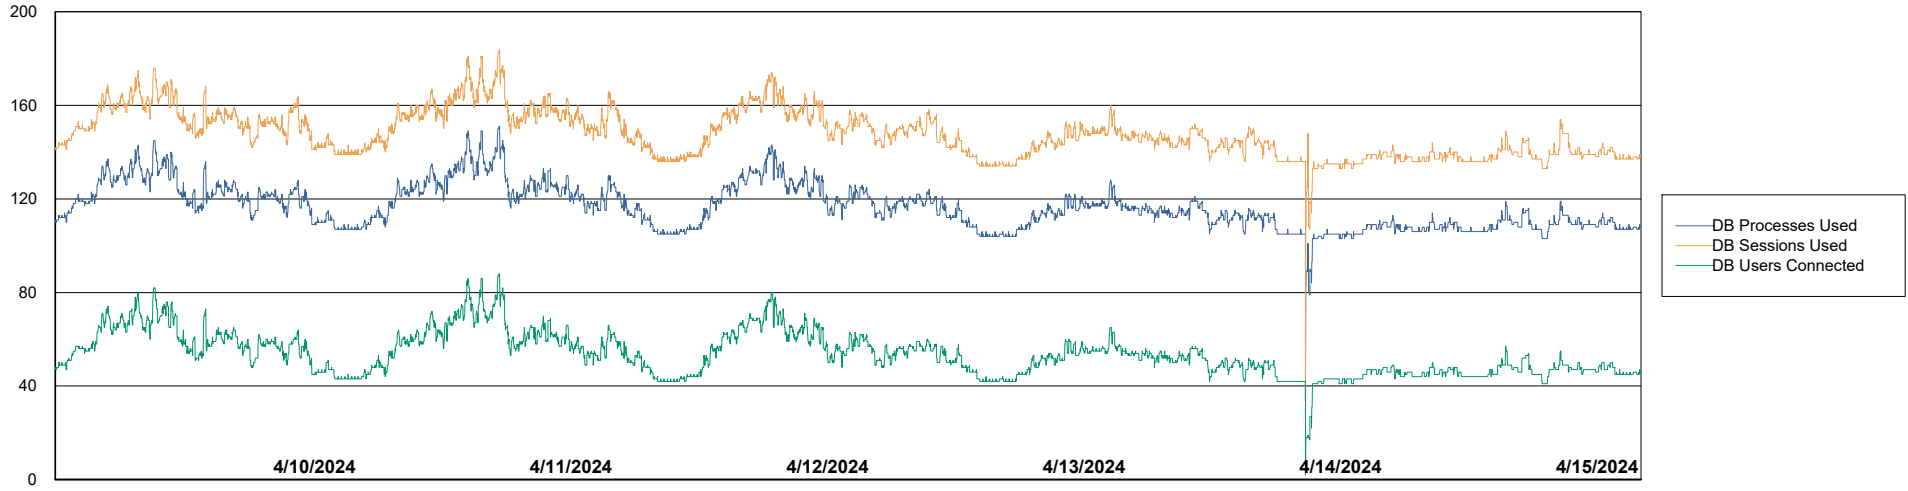

Database Performance NOA_PRD_NovoABS01_ABS1