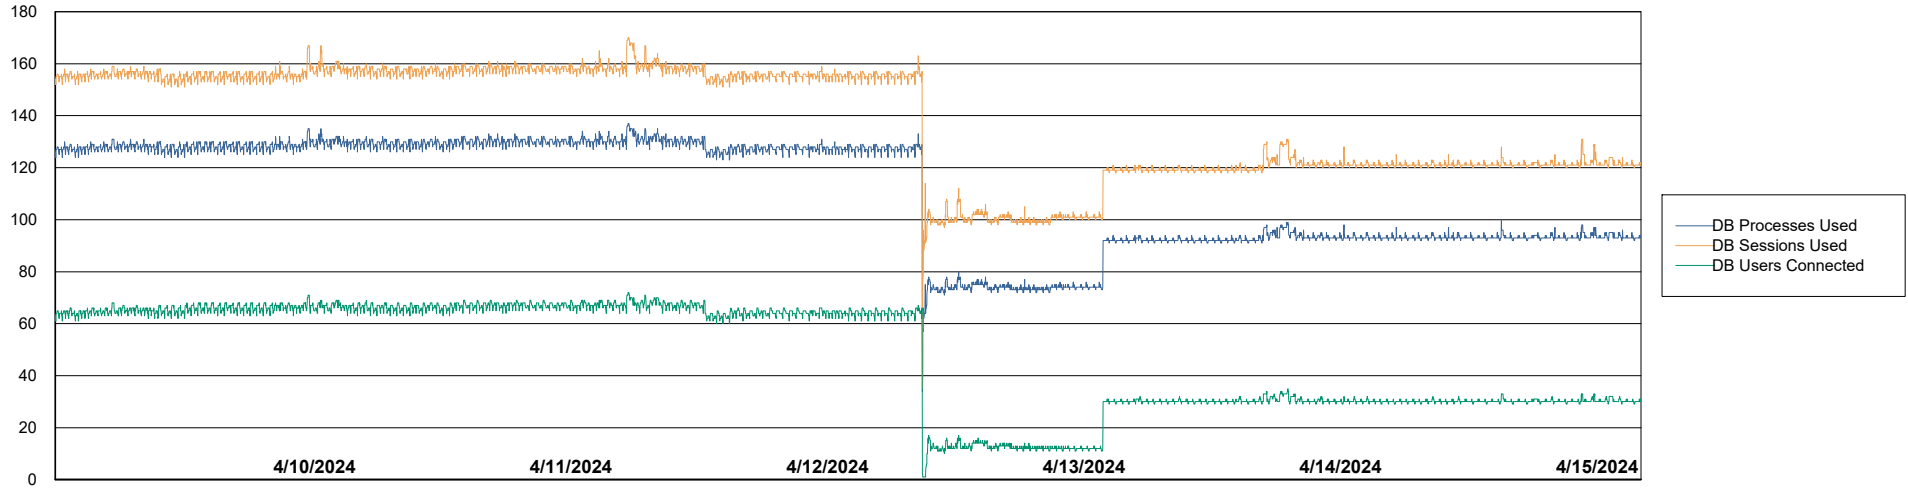

Database Performance NIX_PRD_ABSBI_ABS1