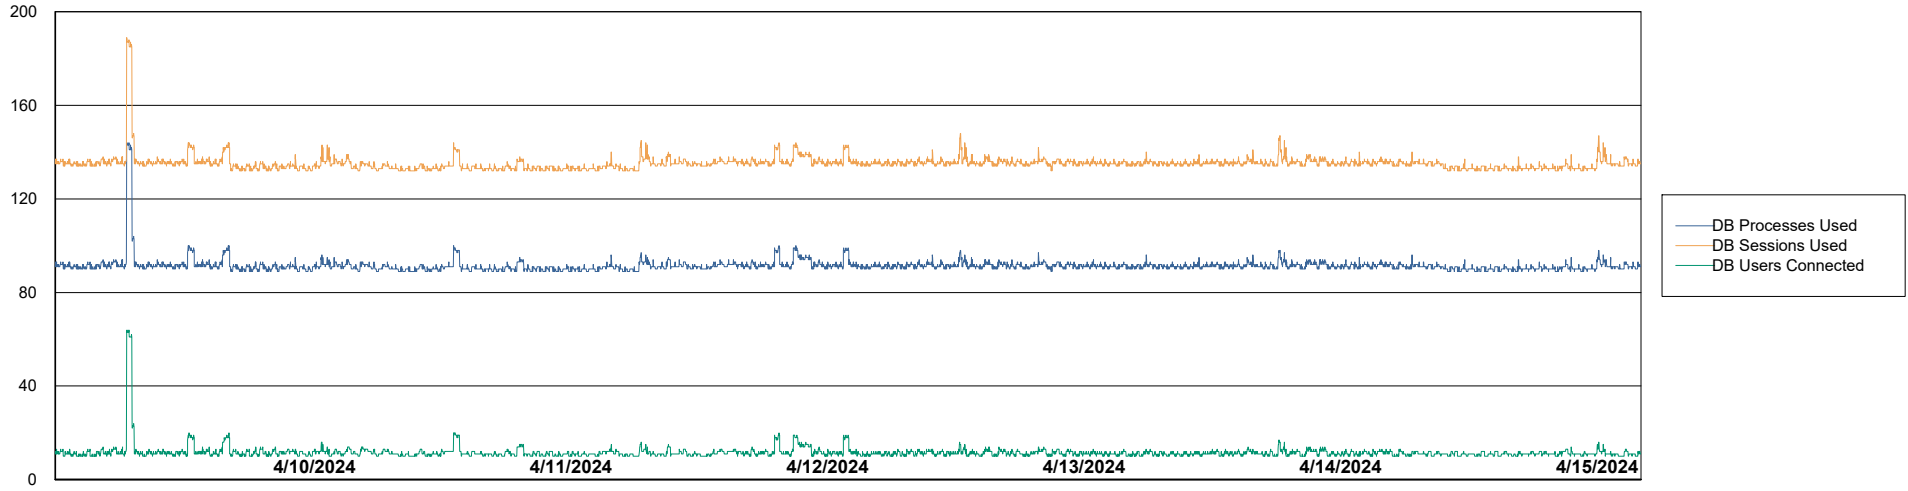

Database Performance HUE_PRD_S-ORABI2_ABS1