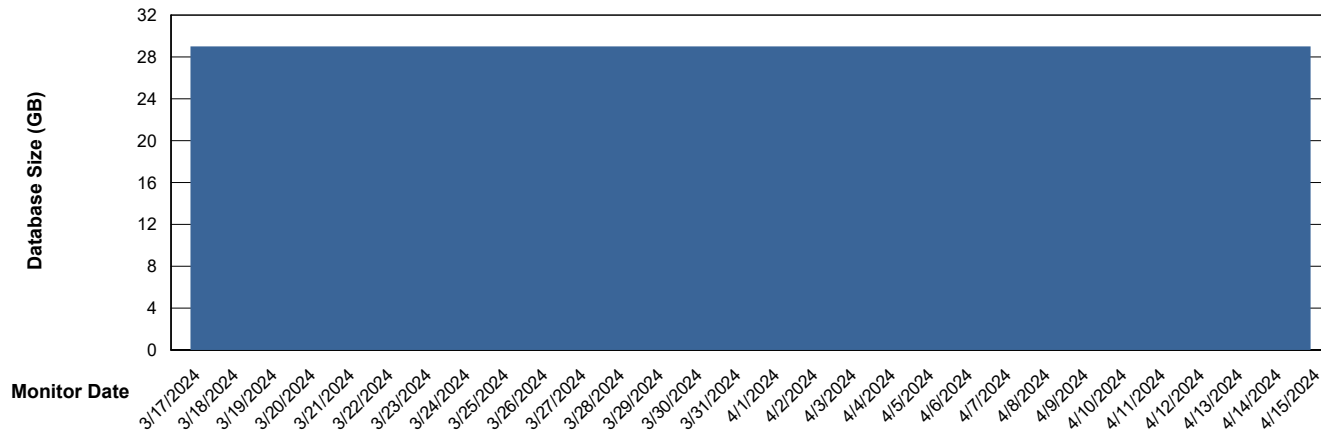

Weekly SLA Customer Report

Customer EUT_Production
Database ID 114

DATABASE SIZE EUT_EUP_PRD_URVINA22T_DB_ABS1

Database growth over last month

DATABASE SIZE EUT_URM_PRD_URVINA26_DB_ABS1

Database growth over last month

Weekly SLA Customer Report

Customer EUT_Production
Database ID 114

Database Tablespace EUT_EUP_PRD_URVINA22T_DB_ABS1

Date	Tablespace Name	Filesize (Gb)	Usedsize (Gb)	Percentage free
4/15/2024	ABSDATA	128	105	18
	INDX	28	23	19
4/14/2024	ABSDATA	128	105	18
	INDX	28	23	19
4/13/2024	ABSDATA	128	105	18
	INDX	28	23	19
4/12/2024	ABSDATA	128	105	18
	INDX	28	23	19
4/11/2024	ABSDATA	128	105	18
	INDX	28	23	20
4/10/2024	ABSDATA	128	105	18
	INDX	28	23	20
4/9/2024	ABSDATA	128	104	18
	INDX	28	22	20