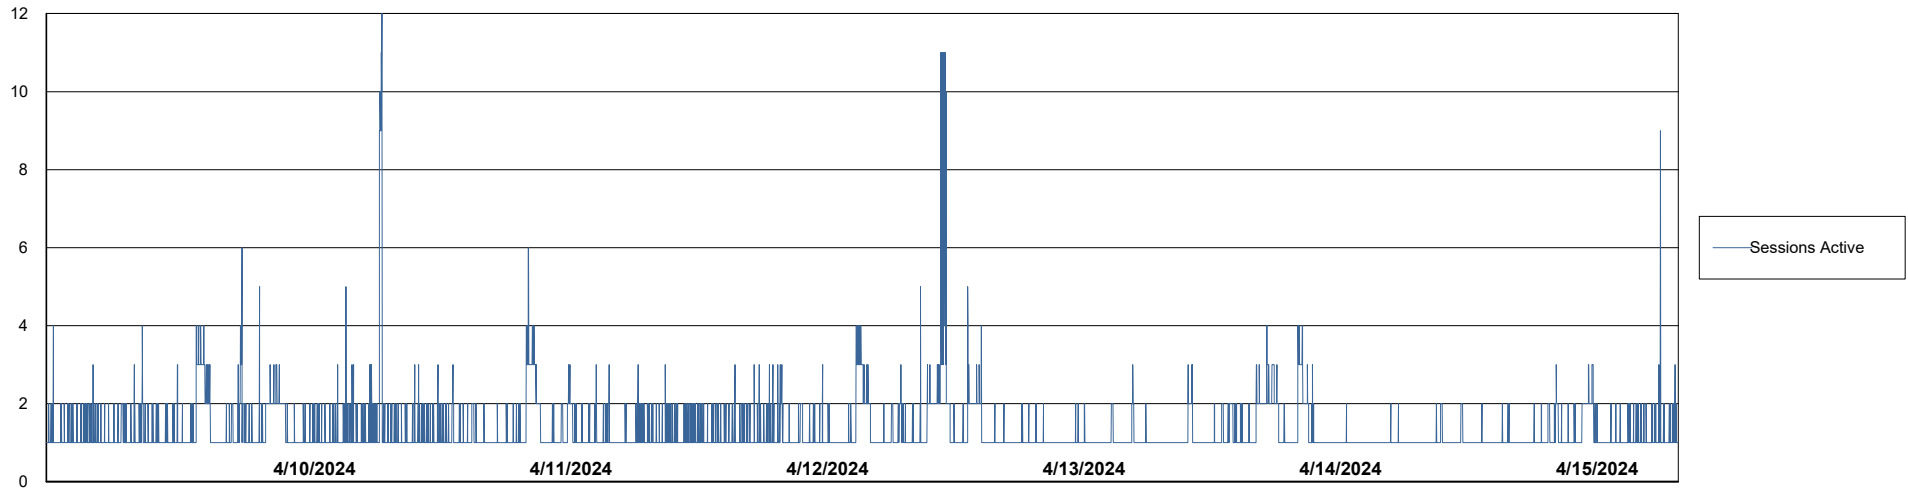

Database Performance ELJ_PRD_FRASEQXPRDDB01_ABS1