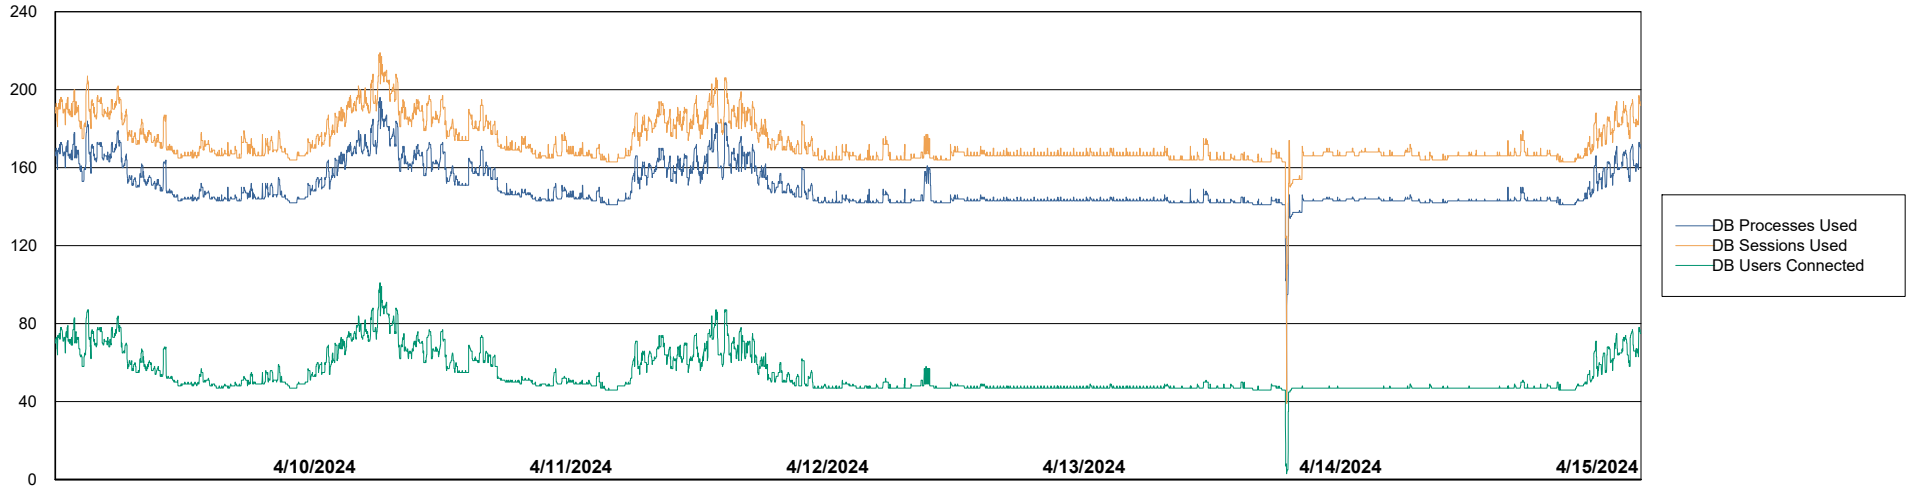

Database Performance ELJ_PRD_FRASEQXPRDDB01_ABS1