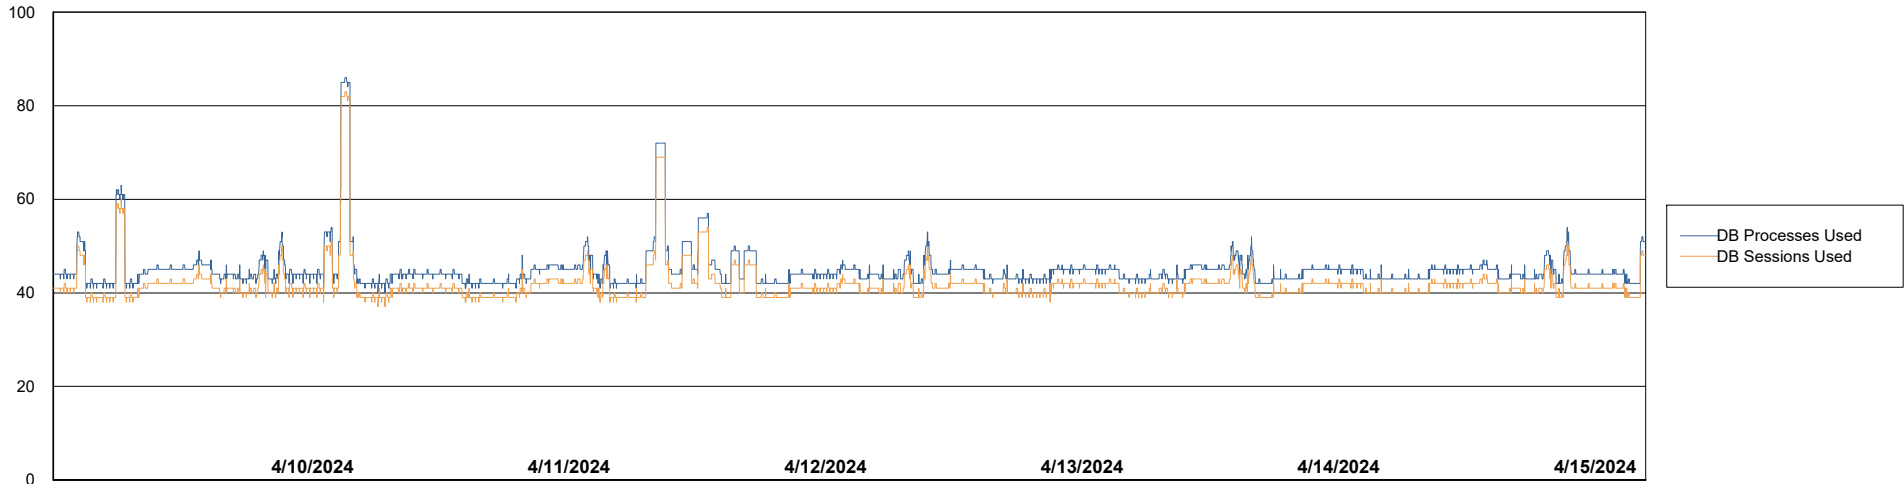

Database Performance DFD_PRD_S-S-ABSBI-V_ABS1