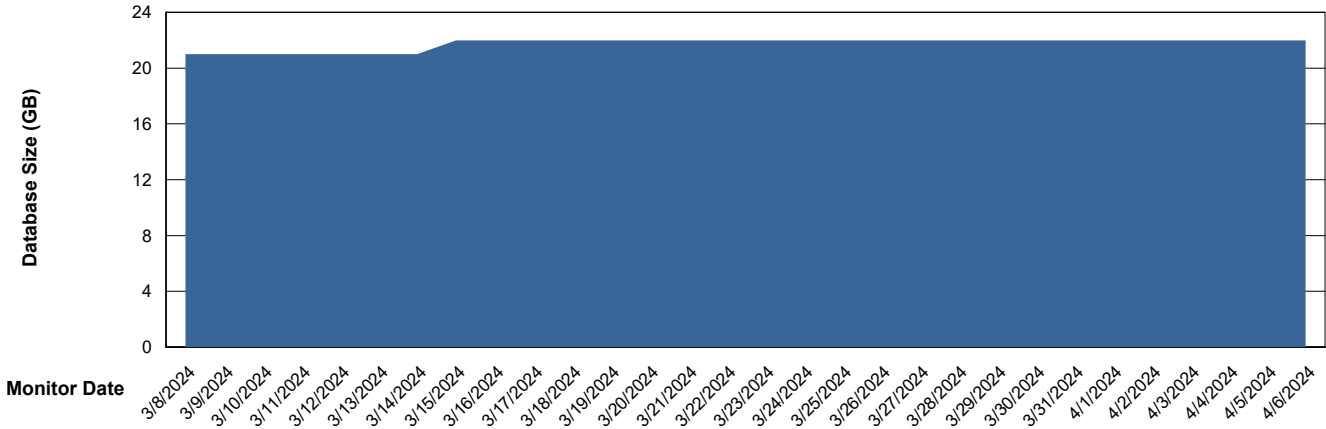

DB Processes Max 0
DB Processes Max 4
DB Processes Max 1,000

Weekly SLA Customer Report

Customer XMX Production (24/7)
 Database ID 146

DATABASE SIZE XMX_PROD_ABSDB01_PRDB_ABS1

Database growth over last month

Database Tablespace XMX_PROD_ABSDB01_PRDB_ABS1

Date	Tablespace Name	Filesize (Gb)	Usedsize (Gb)	Percentage free
4/6/2024	ABSDATA	8	6	21
	INDX	8	0	100
4/5/2024	ABSDATA	8	6	22
	INDX	8	0	100
4/4/2024	ABSDATA	8	6	22
	INDX	8	0	100
4/3/2024	ABSDATA	8	6	23
	INDX	8	0	100
4/2/2024	ABSDATA	8	6	23
	INDX	8	0	100
4/1/2024	ABSDATA	8	6	24
	INDX	8	0	100
3/31/2024	ABSDATA	8	6	24
	INDX	8	0	100