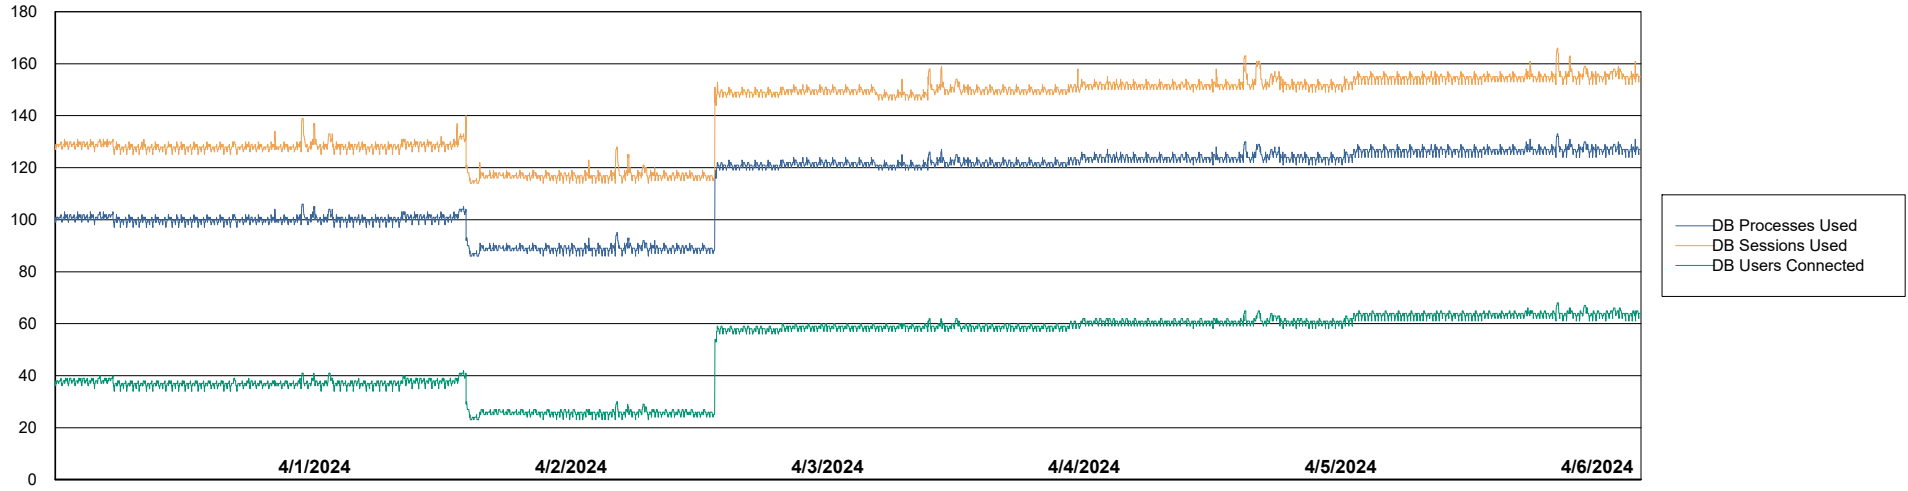

Database Performance NIX_PRD_ABSBI_ABS1