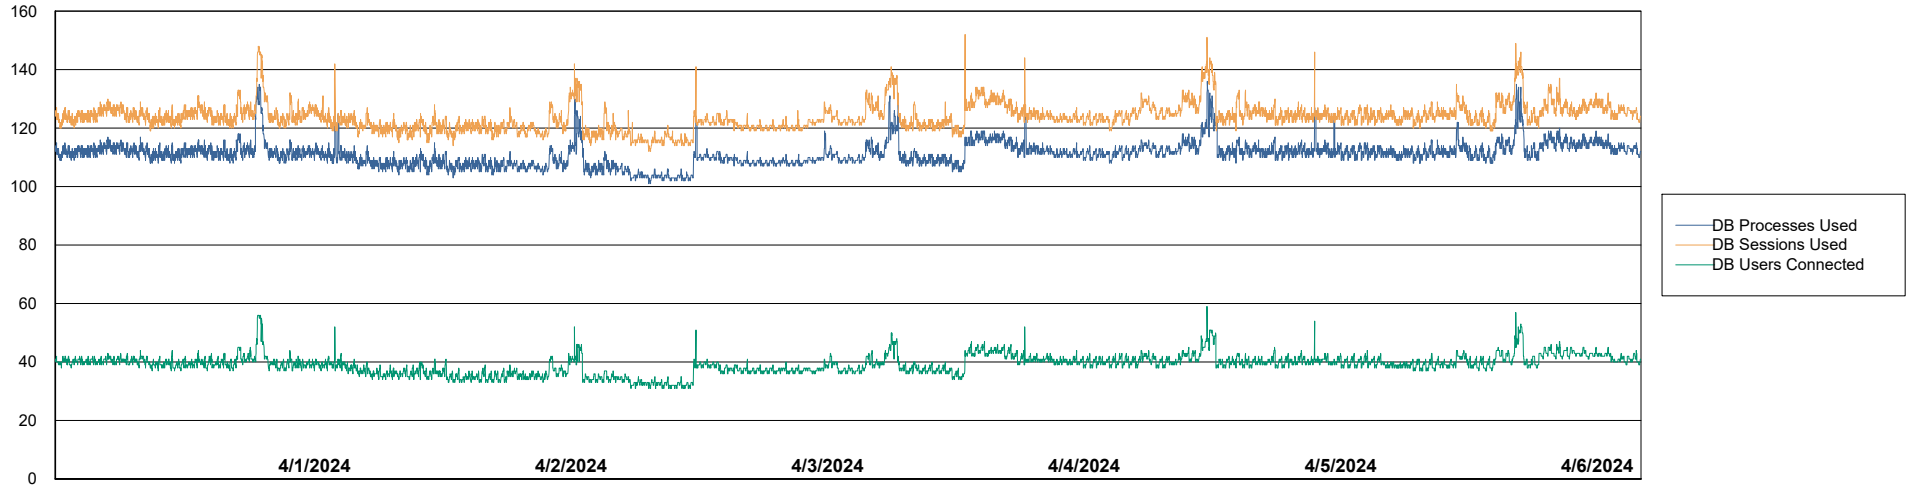

Database Performance LTS_PRD_CLSABSBI01_ABS1