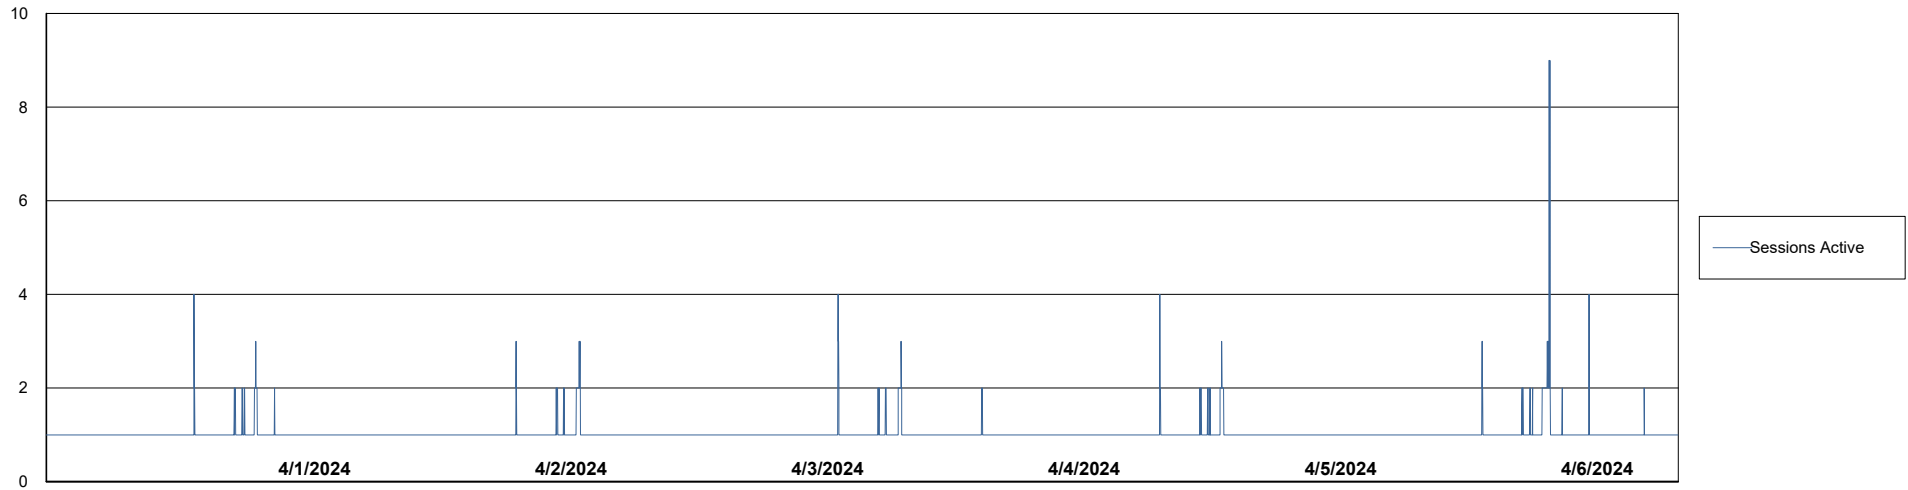

Database Performance KLH_PRD_SRSBIDB01_ABS1