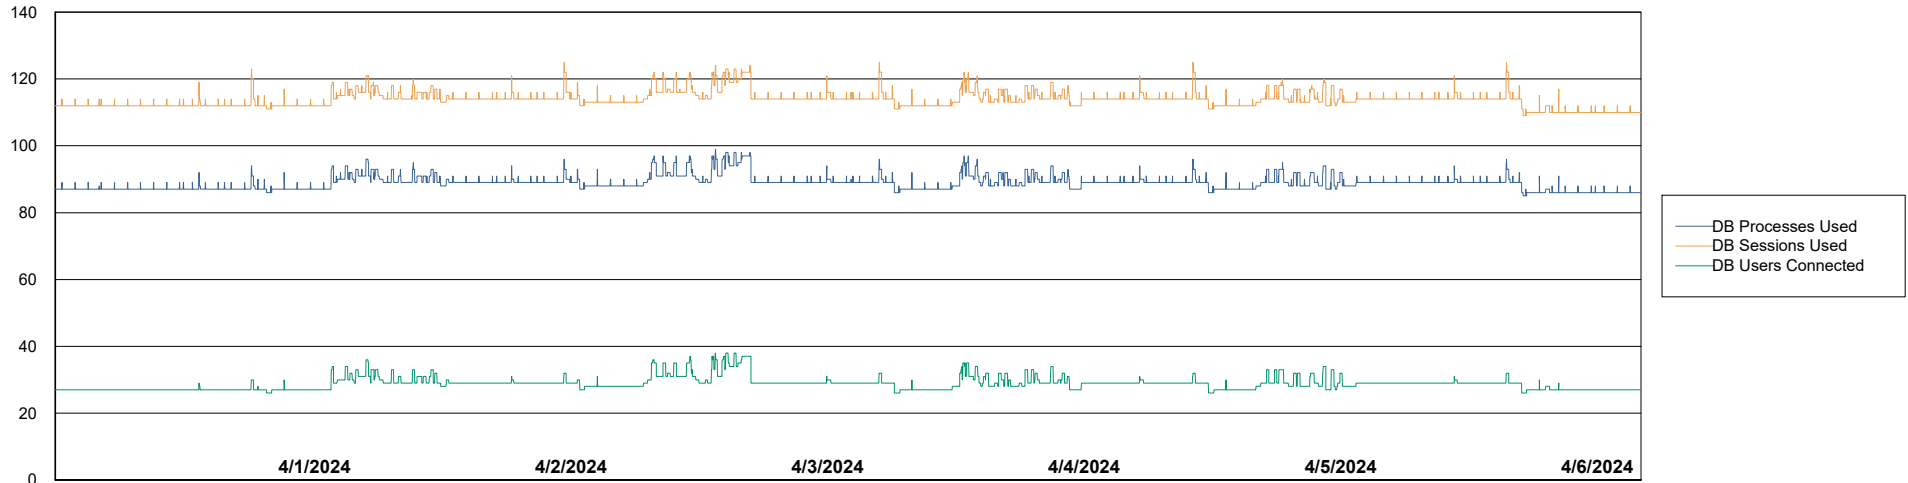

Database Performance KLA_PRD_KLAHQORA05_DB_ABS1