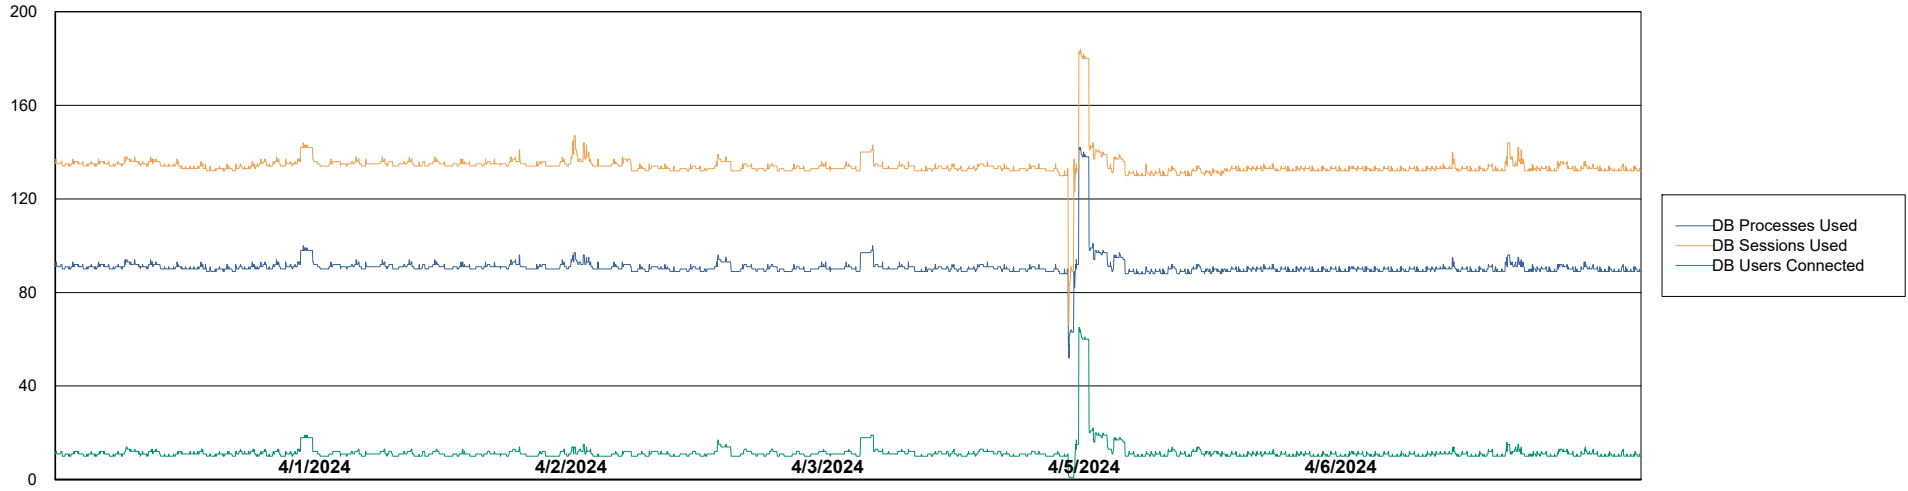

Database Performance HUE_PRD_S-ORABI2_ABS1