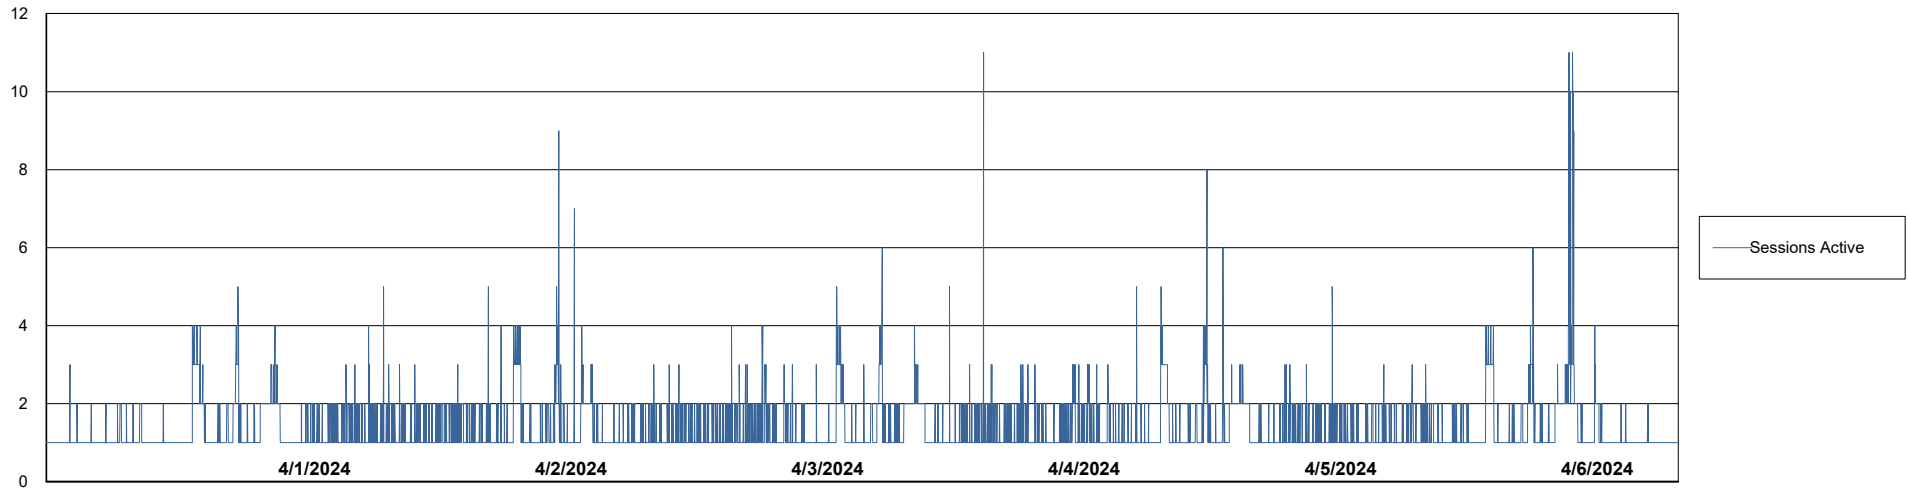

Database Performance ELJ_PRD_FRASEQXPRDDB01_ABS1