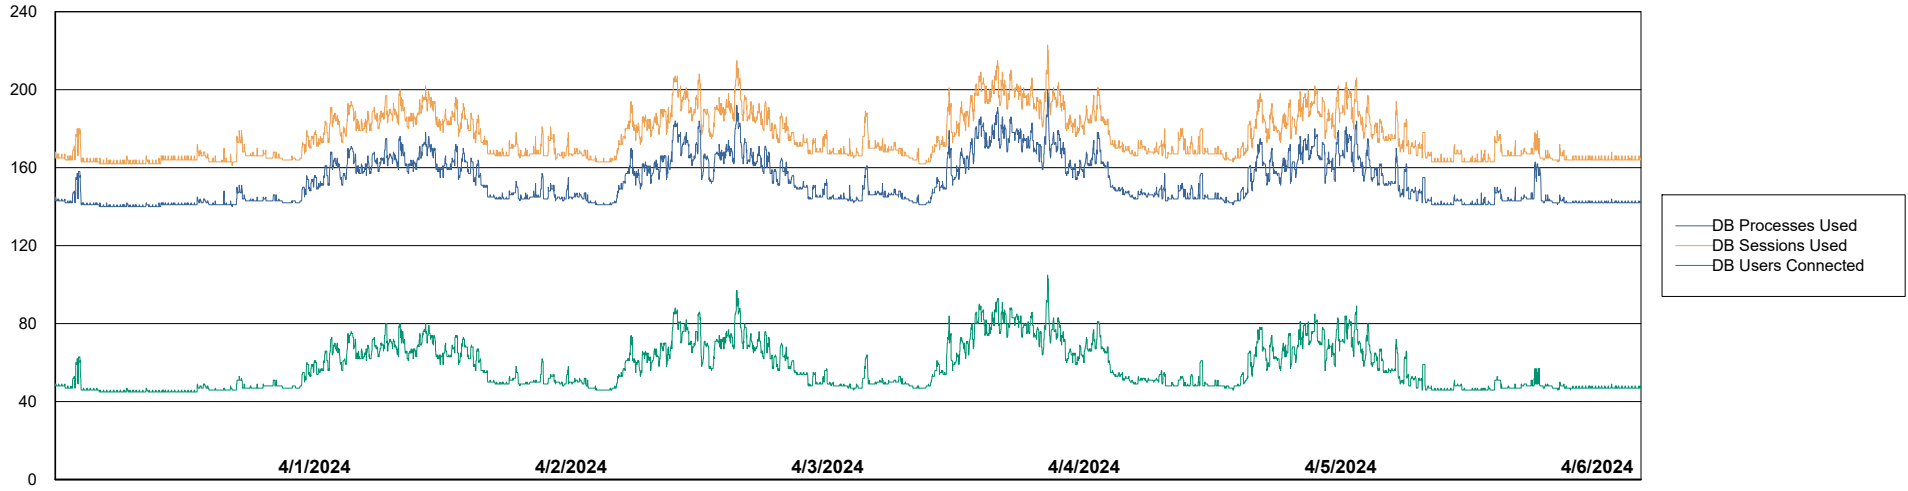

Database Performance ELJ_PRD_FRASEQXPRDDB01_ABS1