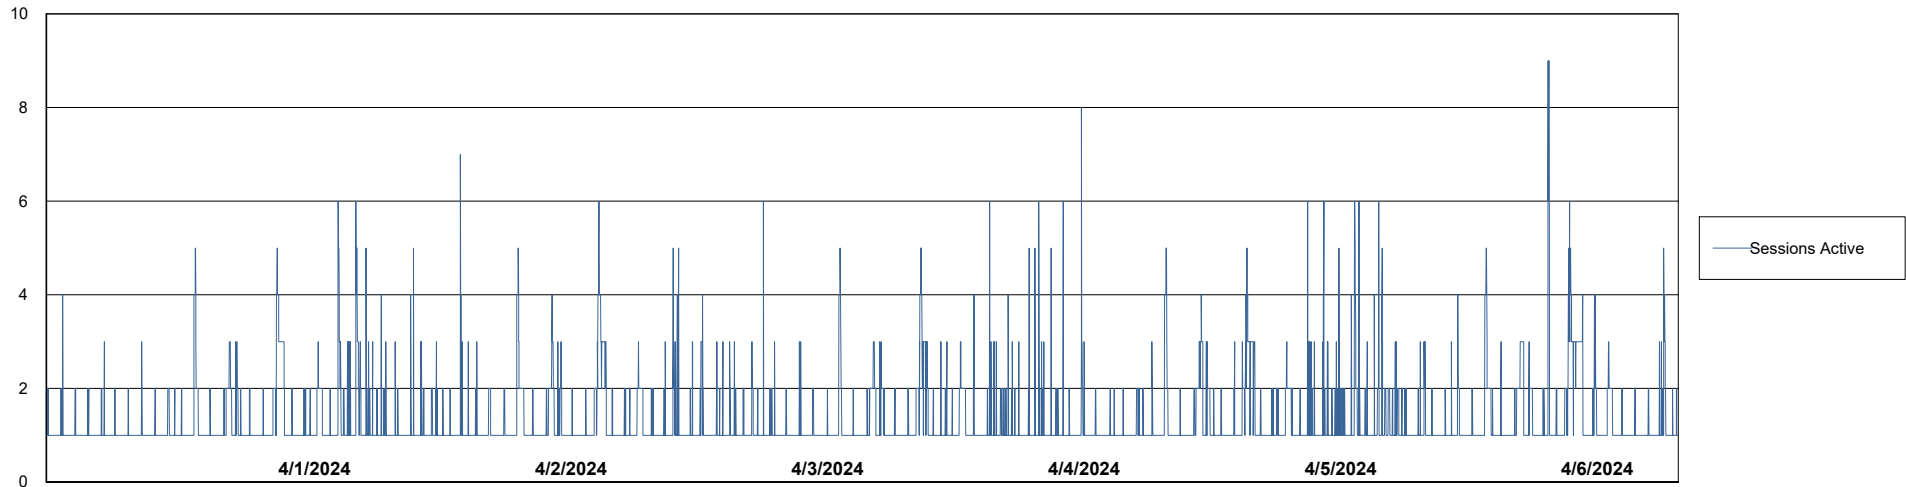

Database Performance ELI_PRD_FRASEQXPRDDB04-BI_ABS1