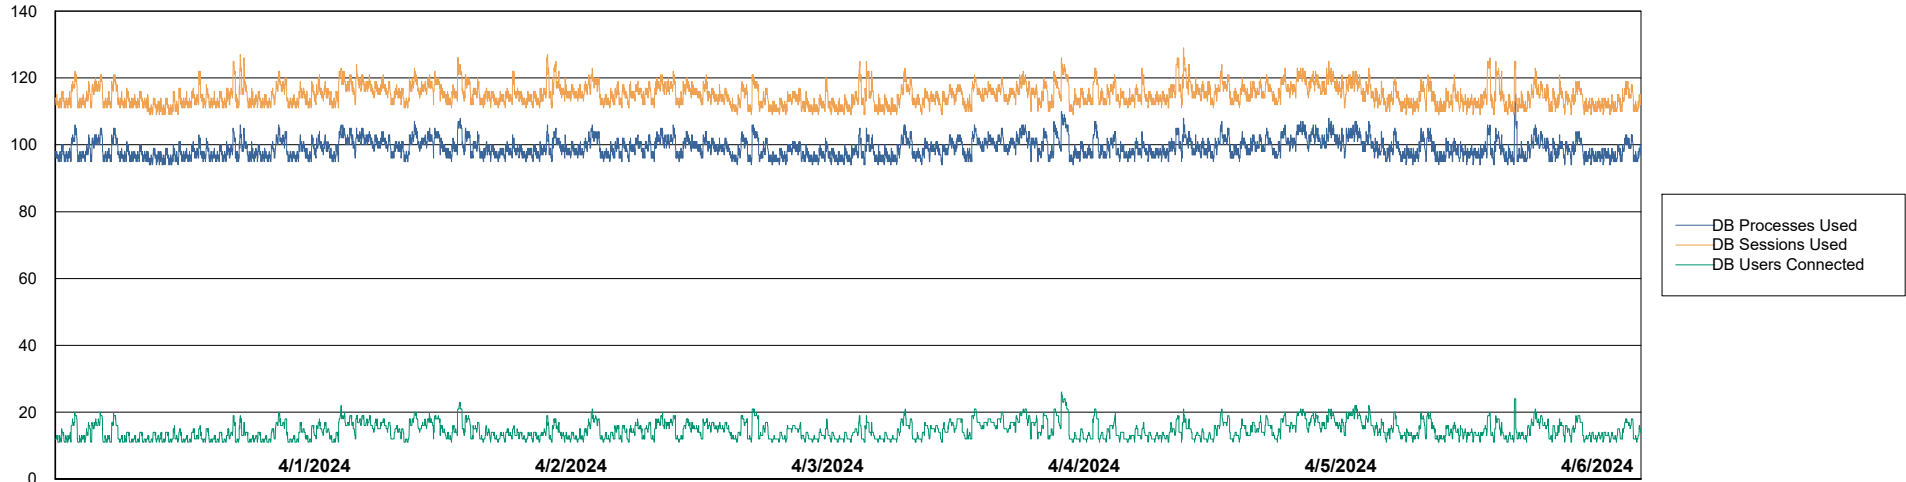

Database Performance ELI_PRD_FRASEQXPRDDB04-BI_ABS1