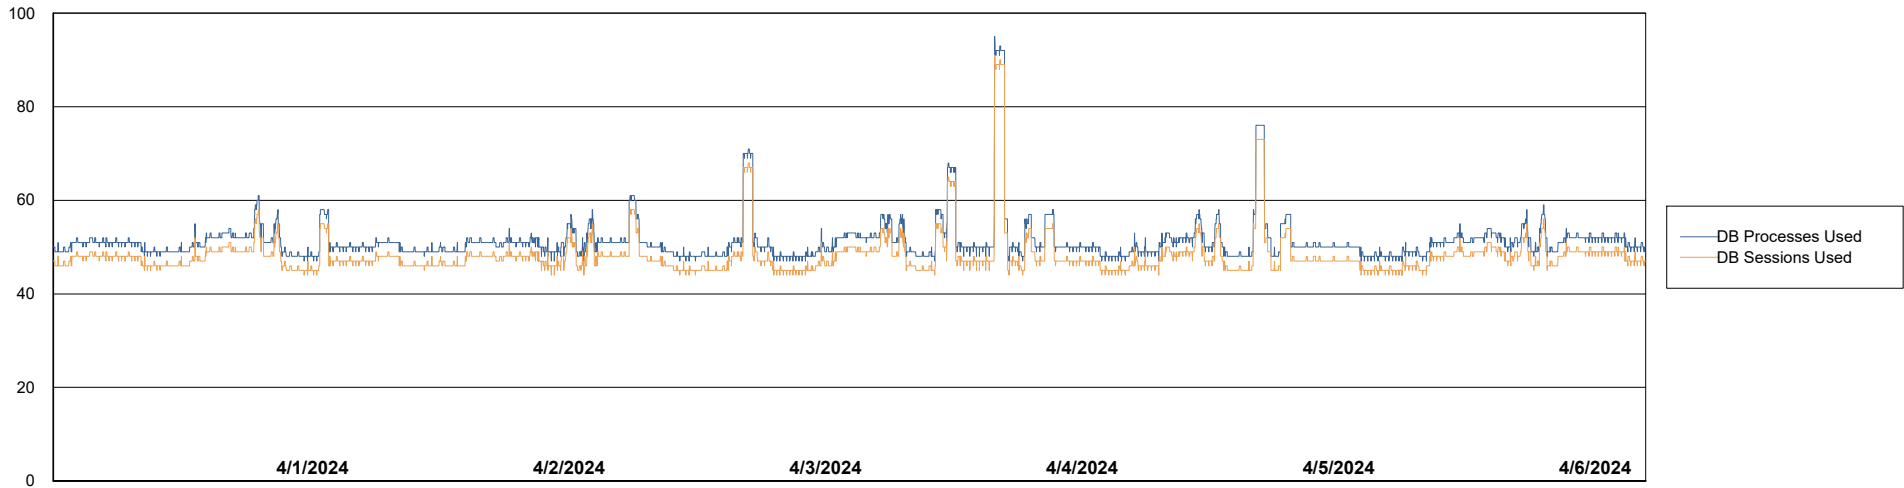

Database Performance DFD_PRD_S-S-ABSBI-V_ABS1

DB Processes Max 500