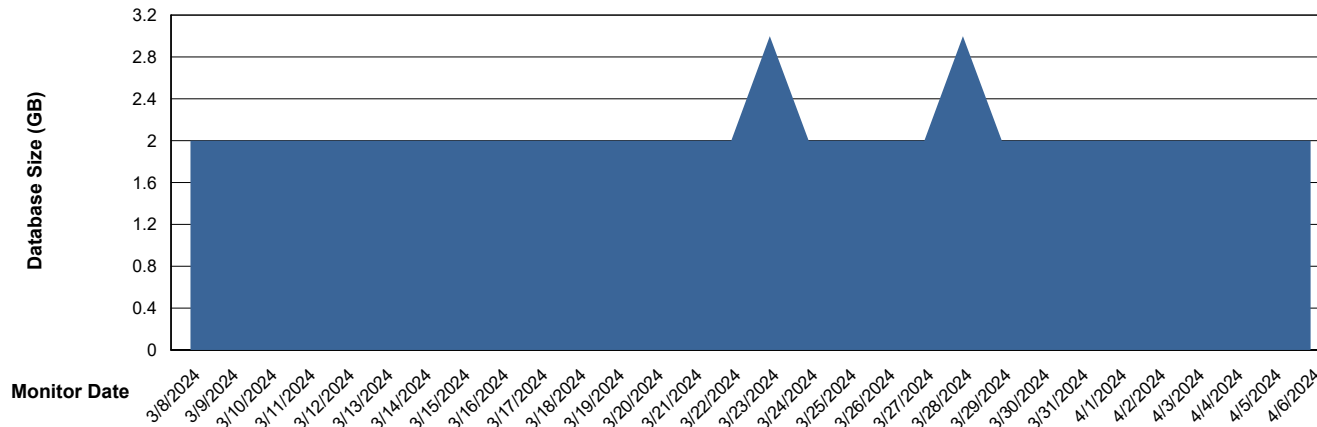

DB Processes Max 4
DB Processes Max 600

Weekly SLA Customer Report

Customer DFD_Production
Database ID 39

DATABASE SIZE DFD_PRD_S-S-ABSBI-V_ABS1

Database growth over last month

DATABASE SIZE DFD_PRD_S-S-ORACLE01-F_ABS1

Database growth over last month

Weekly SLA Customer Report

Customer DFD_Production
Database ID 39

Database Tablespace DFD_PRD_S-S-ABSBI-V_ABS1

Date	Tablespace Name	Filesize (Gb)	Usedsize (Gb)	Percentage free
4/6/2024	ABSDATA	59	0	100
	INDX	54	0	100
4/5/2024	ABSDATA	59	0	100
	INDX	54	0	100
4/4/2024	ABSDATA	59	0	100
	INDX	54	0	100
4/3/2024	ABSDATA	59	0	100
	INDX	54	0	100
4/2/2024	ABSDATA	59	0	100
	INDX	54	0	100
4/1/2024	ABSDATA	59	0	100
	INDX	54	0	100
3/31/2024	ABSDATA	59	0	100
	INDX	54	0	100