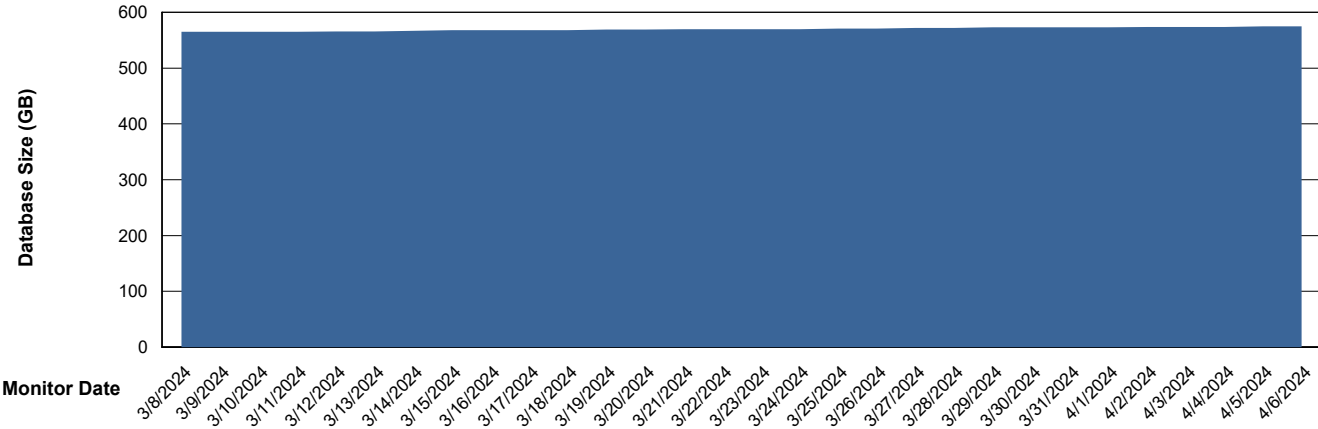

DB Processes Max 1,000

Weekly SLA Customer Report

Customer CUS_Production (24/7)
 Database ID 131

DATABASE SIZE CUS_PRD_ABSDB1_ABS1

Database growth over last month

Database Tablespace CUS_PRD_ABSDB1_ABS1

Date	Tablespace Name	Filesize (Gb)	Usedsize (Gb)	Percentage free
4/6/2024	ABSDATA	257	216	16
	INDX	409	344	16
4/5/2024	ABSDATA	257	216	16
	INDX	409	343	16
4/4/2024	ABSDATA	257	216	16
	INDX	409	343	16
4/3/2024	ABSDATA	257	215	16
	INDX	409	343	16
4/2/2024	ABSDATA	257	215	16
	INDX	409	343	16
4/1/2024	ABSDATA	257	215	16
	INDX	409	343	16
3/31/2024	ABSDATA	257	215	16
	INDX	409	343	16

Weekly SLA Customer Report

Customer CUS_Production (24/7)
Database ID 131

Standby Database Health CUS_Production (24/7)

Recovery lag for last 7 days

Weekly SLA Customer Report

Customer CUS_Production (24/7)
Database ID 131