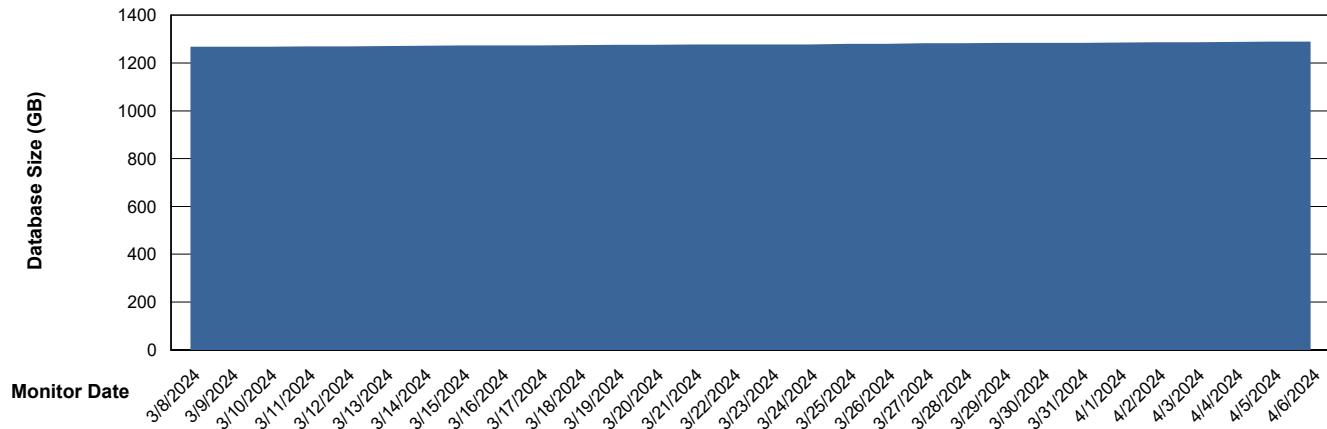

Customer AUJ_Production
Database ID 185

DATABASE SIZE AUJ_BI2_DB

Database growth over last month

DATABASE SIZE AUJ_DB2_Primary

Database growth over last month

Weekly SLA Customer Report

Customer AUJ_Production
Database ID 185

Database Tablespace AUJ_BI2_DB

Date	Tablespace Name	Filesize (Gb)	Usedsize (Gb)	Percentage free
4/6/2024	ABSDATA	200	133	33
	INDX	80	25	69
4/5/2024	ABSDATA	200	133	33
	INDX	80	25	69
4/4/2024	ABSDATA	200	133	33
	INDX	80	25	69
4/3/2024	ABSDATA	200	133	34
	INDX	80	25	69
4/2/2024	ABSDATA	200	133	34
	INDX	80	25	69
4/1/2024	ABSDATA	200	133	34
	INDX	80	25	69
3/31/2024	ABSDATA	200	133	34
	INDX	80	25	69