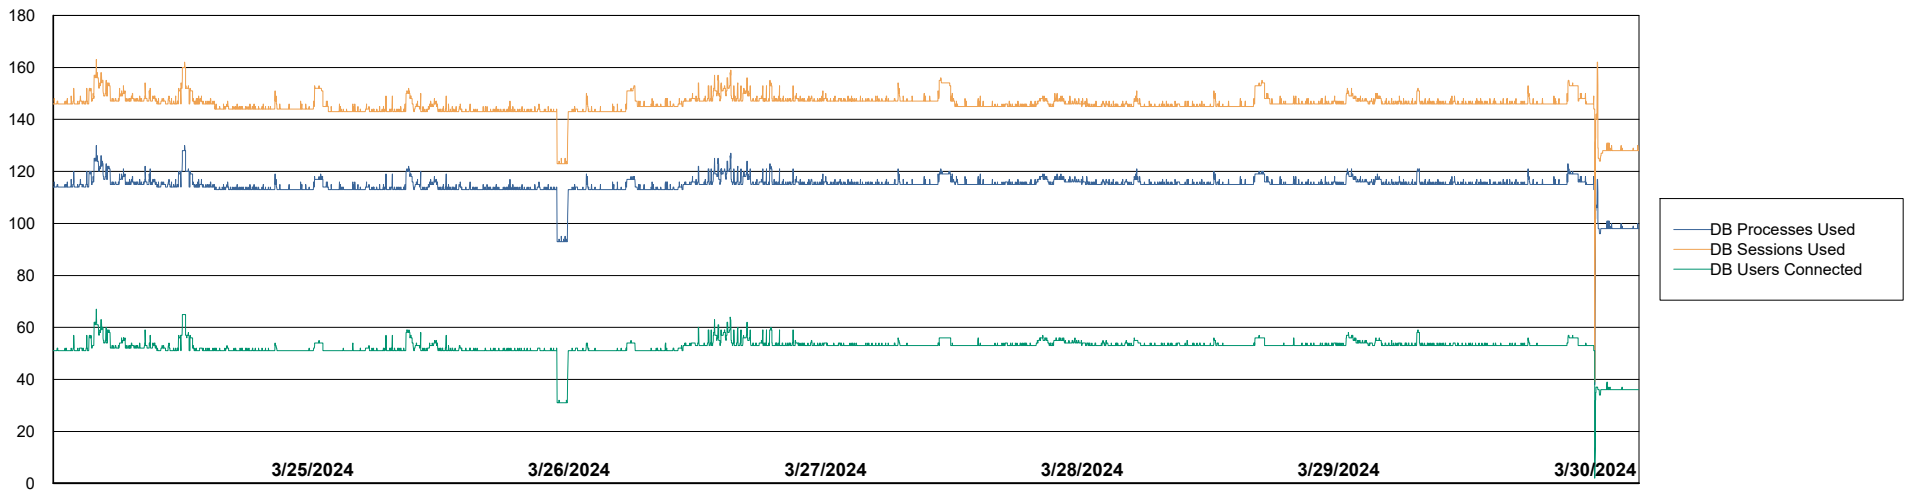

Weekly SLA Customer Report

Customer PCO_Production (Bronze)
 Database ID 44

Harddisk Usage PCO_PRD_PARIS-ABS1

	Free disk space on C: (%)	Total disk space on C: (Gb)	Used disk space on C: (Gb)	Free disk space on D: (%)	Total disk space on D: (Gb)	Used disk space on D: (Gb)
3/30/2024	50	180	90	22	1,225	952
3/29/2024	50	180	90	23	1,225	941
3/28/2024	50	180	90	23	1,225	941
3/27/2024	50	180	90	23	1,225	941
3/26/2024	50	180	90	23	1,225	941
3/25/2024	50	180	90	23	1,225	941
3/24/2024	50	180	90	23	1,225	941

Database Performance PCO_PRD_PARIS-ABS1_ABS1

Weekly SLA Customer Report

Customer PCO_Production (Bronze)
 Database ID 44

DATABASE SIZE PCO_PRD_PARIS-ABS1_ABS1

Database growth over last month

Database Tablespace PCO_PRD_PARIS-ABS1_ABS1

Date	Tablespace Name	Filesize (Gb)	Usedsize (Gb)	Percentage free
3/30/2024	ABSDATA	238	118	50
	INDX	329	191	42
3/29/2024	ABSDATA	238	118	50
	INDX	329	191	42
3/28/2024	ABSDATA	238	118	50
	INDX	329	191	42
3/27/2024	ABSDATA	238	118	50
	INDX	329	191	42
3/26/2024	ABSDATA	238	118	50
	INDX	329	191	42
3/25/2024	ABSDATA	238	118	50
	INDX	329	191	42
3/24/2024	ABSDATA	238	118	50
	INDX	329	191	42