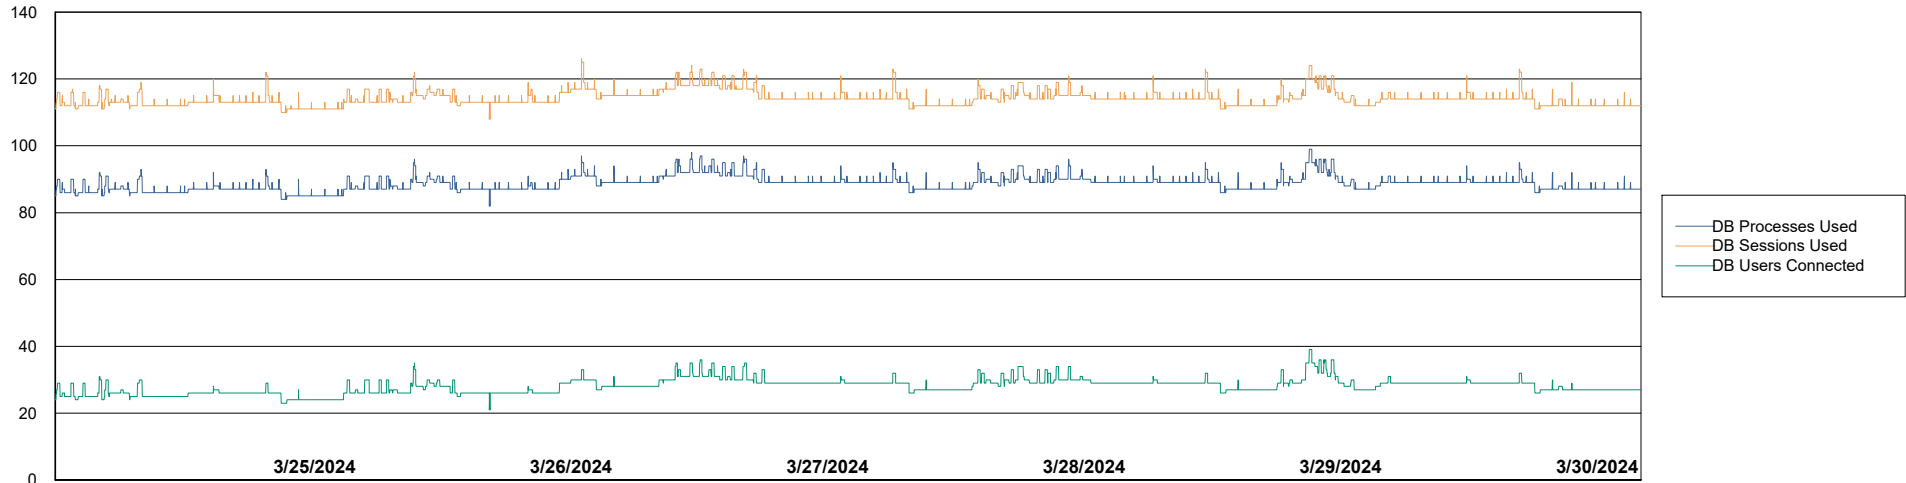

Database Performance KLA_PRD_KLAHQORA05_DB_ABS1