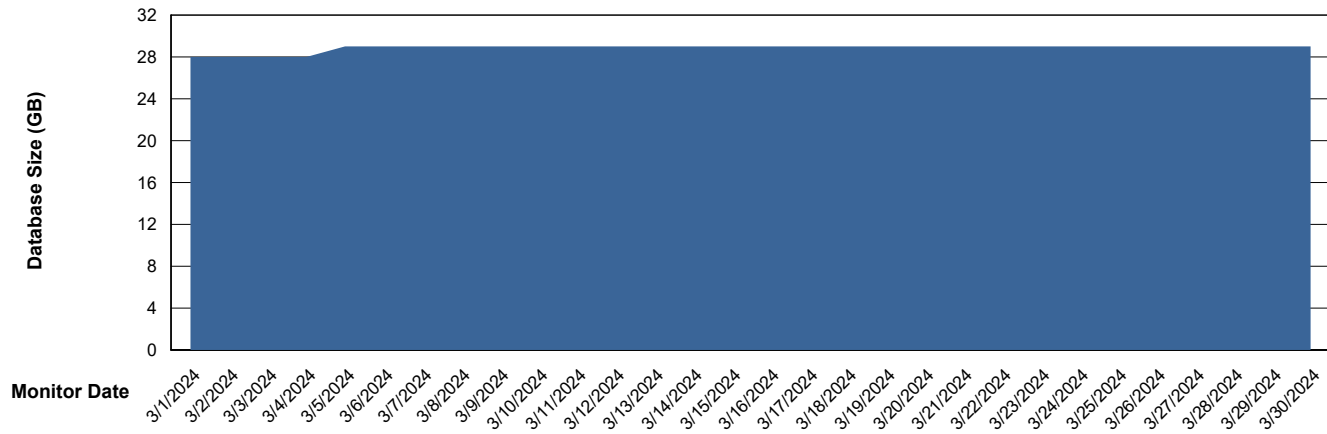

Weekly SLA Customer Report

Customer EUT_Production
Database ID 114

DATABASE SIZE EUT_EUP_PRD_URVINA22T_DB_ABS1

Database growth over last month

DATABASE SIZE EUT_URM_PRD_URVINA26_DB_ABS1

Database growth over last month

Weekly SLA Customer Report

Customer EUT_Production
Database ID 114

Database Tablespace EUT_EUP_PRD_URVINA22T_DB_ABS1

Date	Tablespace Name	Filesize (Gb)	Usedsize (Gb)	Percentage free
3/30/2024	ABSDATA	128	104	19
	INDX	28	22	21
3/29/2024	ABSDATA	128	104	19
	INDX	28	22	21
3/28/2024	ABSDATA	128	104	19
	INDX	28	22	21
3/27/2024	ABSDATA	128	104	19
	INDX	28	22	21
3/26/2024	ABSDATA	128	104	19
	INDX	28	22	21
3/25/2024	ABSDATA	128	104	19
	INDX	28	22	21
3/24/2024	ABSDATA	128	104	19
	INDX	28	22	21