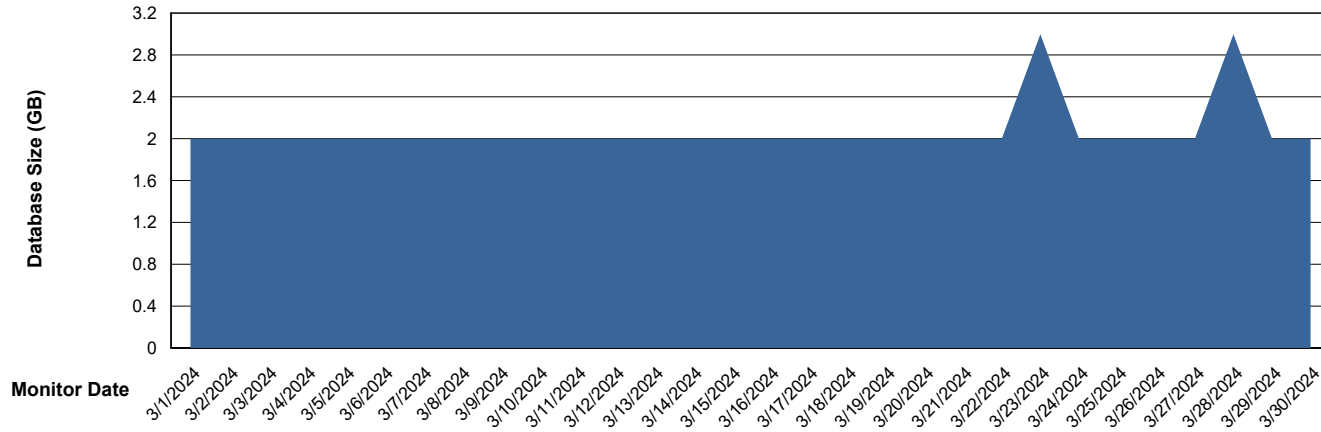

DB Processes Max 600
DB Processes Max 4

Weekly SLA Customer Report

Customer DFD_Production
Database ID 39

DATABASE SIZE DFD_PRD_S-S-ABSBI-V_ABS1

Database growth over last month

DATABASE SIZE DFD_PRD_S-S-ORACLE01-F_ABS1

Database growth over last month

Weekly SLA Customer Report

Customer DFD_Production
Database ID 39

Database Tablespace DFD_PRD_S-S-ABSBI-V_ABS1

Date	Tablespace Name	Filesize (Gb)	Usedsize (Gb)	Percentage free
3/30/2024	ABSDATA	59	0	100
	INDX	54	0	100
3/29/2024	ABSDATA	59	0	100
	INDX	54	0	100
3/28/2024	ABSDATA	59	0	100
	INDX	54	0	100
3/27/2024	ABSDATA	59	0	100
	INDX	54	0	100
3/26/2024	ABSDATA	59	0	100
	INDX	54	0	100
3/25/2024	ABSDATA	59	0	100
	INDX	54	0	100
3/24/2024	ABSDATA	59	0	100
	INDX	54	0	100