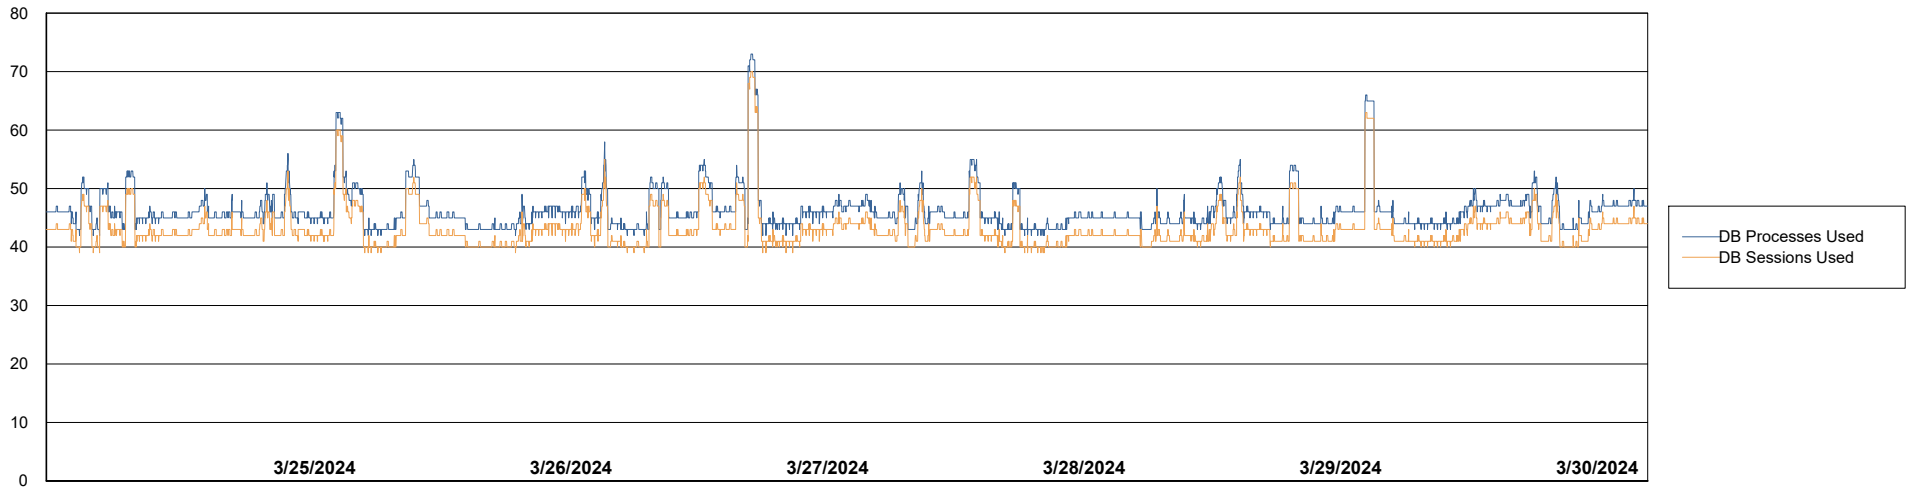

Database Performance DFD_PRD_S-S-ABSBI-V_ABS1

DB Processes Max 500