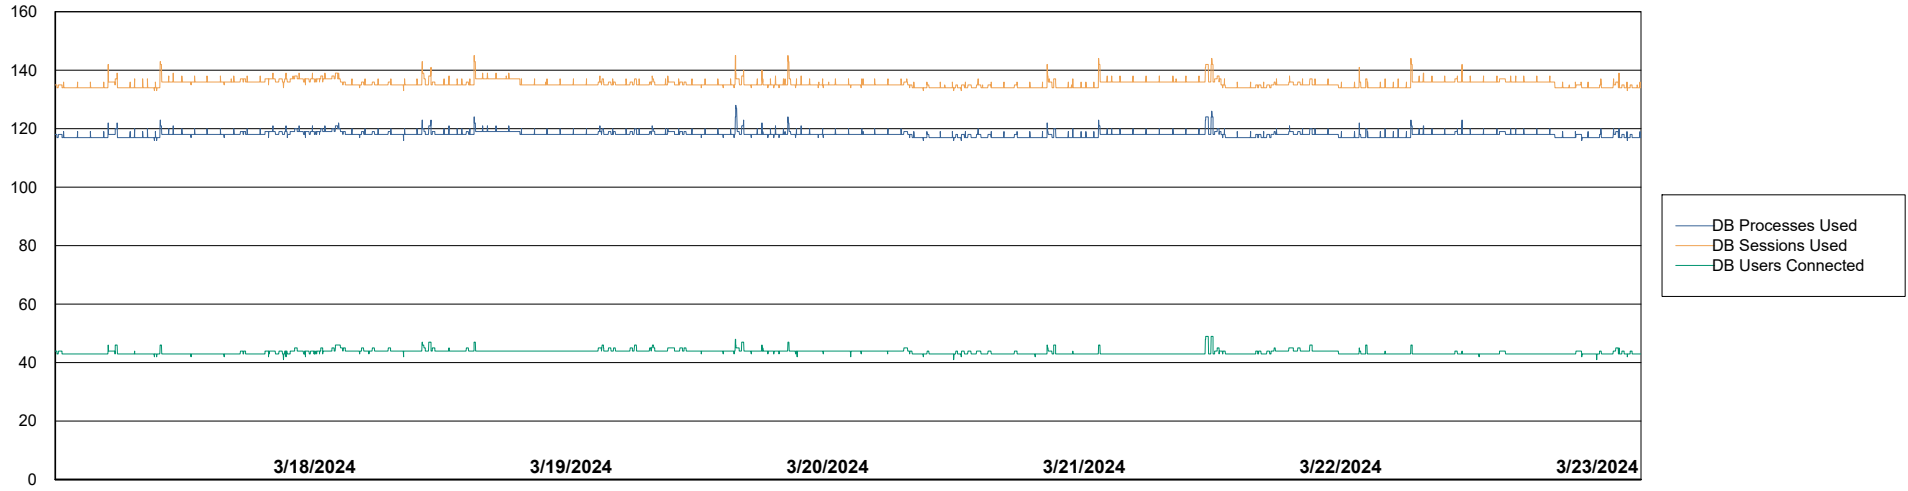

Database Performance XMX_PROD_ABSDB01_PRDB_ABS1