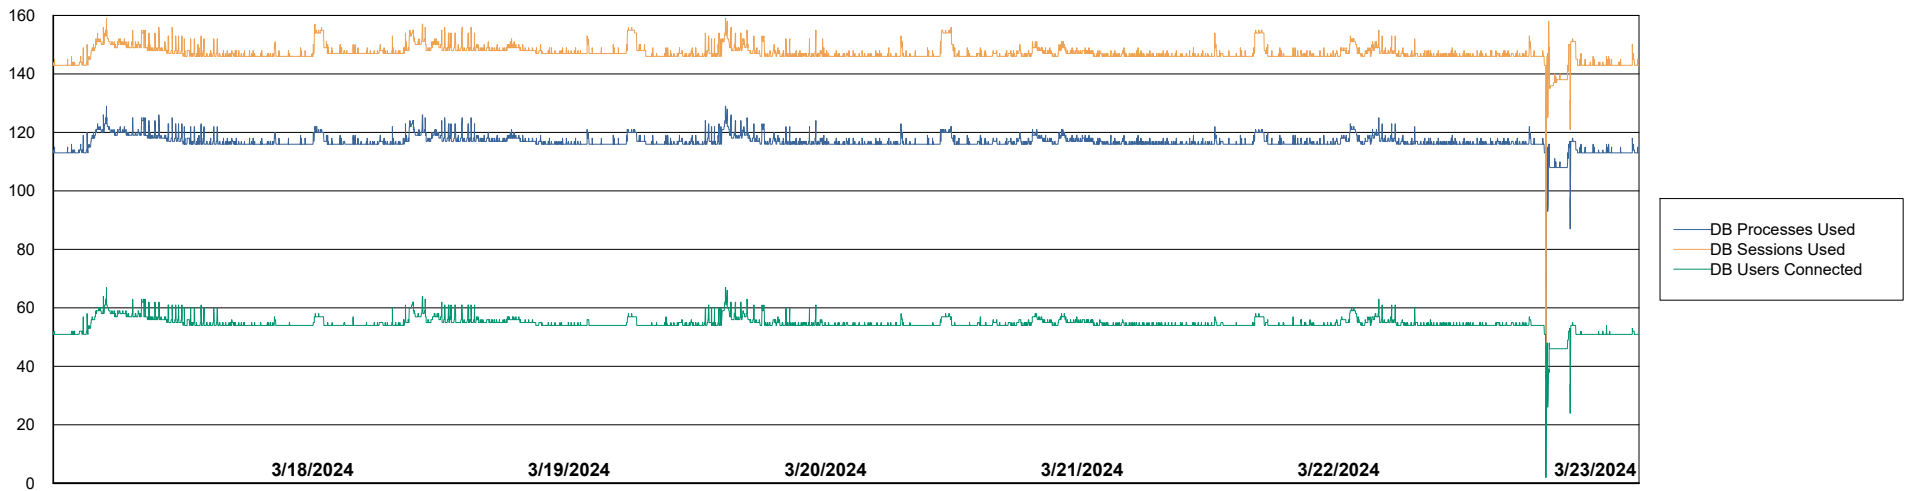

Weekly SLA Customer Report

Customer PCO_Production (Bronze)
 Database ID 44

Harddisk Usage PCO_PRD_PARIS-ABS1

	Free disk space on C: (%)	Total disk space on C: (Gb)	Used disk space on C: (Gb)	Free disk space on D: (%)	Total disk space on D: (Gb)	Used disk space on D: (Gb)
3/23/2024	50	180	91	22	1,225	951
3/22/2024	50	180	91	23	1,225	941
3/21/2024	50	180	90	23	1,225	942
3/20/2024	50	180	90	23	1,225	944
3/19/2024	50	180	89	23	1,225	944
3/18/2024	50	180	89	23	1,225	944
3/17/2024	51	180	89	23	1,225	944

Database Performance PCO_PRD_PARIS-ABS1_ABS1

Weekly SLA Customer Report

Customer PCO_Production (Bronze)
 Database ID 44

DATABASE SIZE PCO_PRD_PARIS-ABS1_ABS1

Database growth over last month

Database Tablespace PCO_PRD_PARIS-ABS1_ABS1

Date	Tablespace Name	Filesize (Gb)	Usedsize (Gb)	Percentage free
3/23/2024	ABSDATA	238	118	50
	INDX	329	191	42
3/22/2024	ABSDATA	238	118	50
	INDX	329	191	42
3/21/2024	ABSDATA	238	118	50
	INDX	329	191	42
3/20/2024	ABSDATA	238	118	50
	INDX	329	191	42
3/19/2024	ABSDATA	238	118	50
	INDX	329	191	42
3/18/2024	ABSDATA	238	118	50
	INDX	329	191	42
3/17/2024	ABSDATA	238	118	50
	INDX	329	190	42