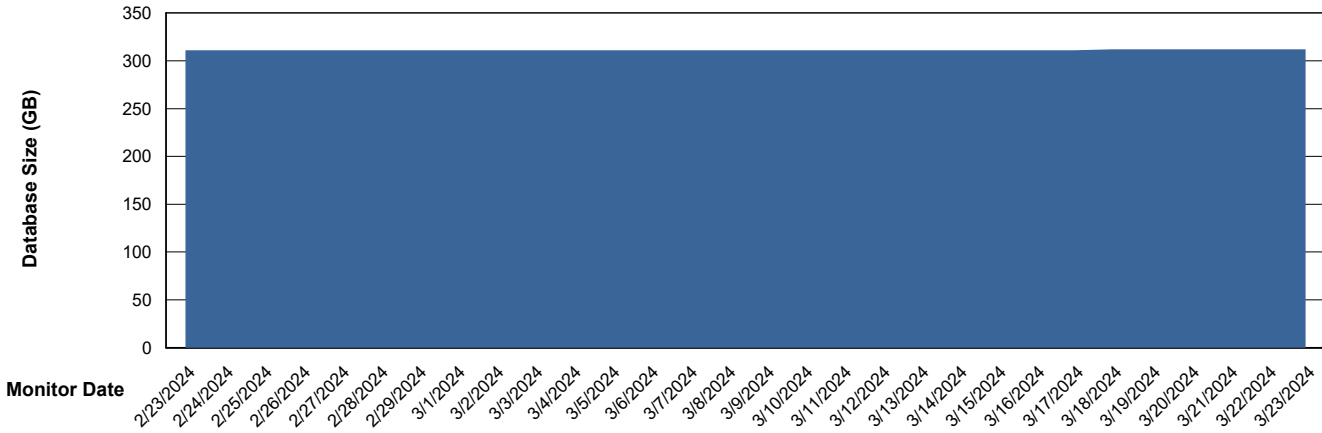

Database Performance PCO_PRD_PARIS-ABS1_ABS1

Weekly SLA Customer Report

Customer PCO_Production (Bronze)
 Database ID 44

DATABASE SIZE PCO_PRD_PARIS-ABS1_ABS1

Database growth over last month

Database Tablespace PCO_PRD_PARIS-ABS1_ABS1

Date	Tablespace Name	Filesize (Gb)	Usedsize (Gb)	Percentage free
3/23/2024	ABSDATA	238	118	50
	INDX	329	191	42
3/22/2024	ABSDATA	238	118	50
	INDX	329	191	42
3/21/2024	ABSDATA	238	118	50
	INDX	329	191	42
3/20/2024	ABSDATA	238	118	50
	INDX	329	191	42
3/19/2024	ABSDATA	238	118	50
	INDX	329	191	42
3/18/2024	ABSDATA	238	118	50
	INDX	329	191	42
3/17/2024	ABSDATA	238	118	50
	INDX	329	190	42