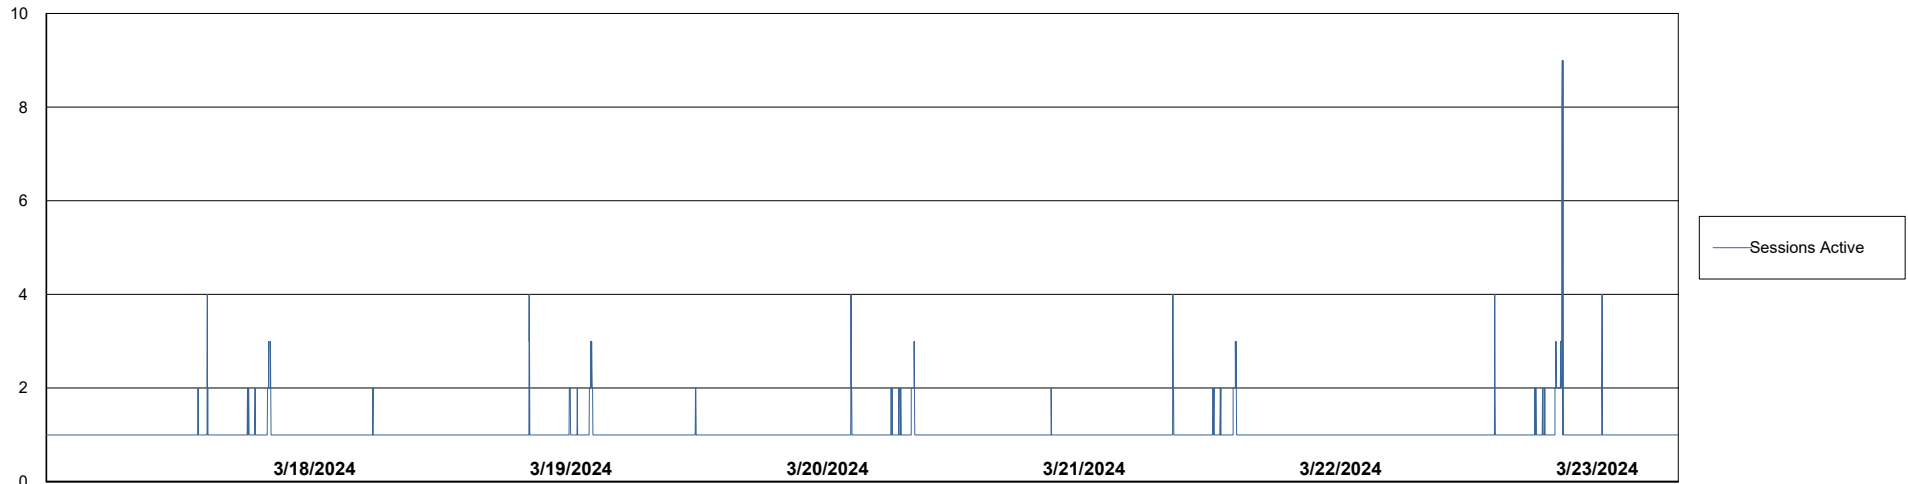

Database Performance KLH_PRD_SRSBIDB01_ABS1